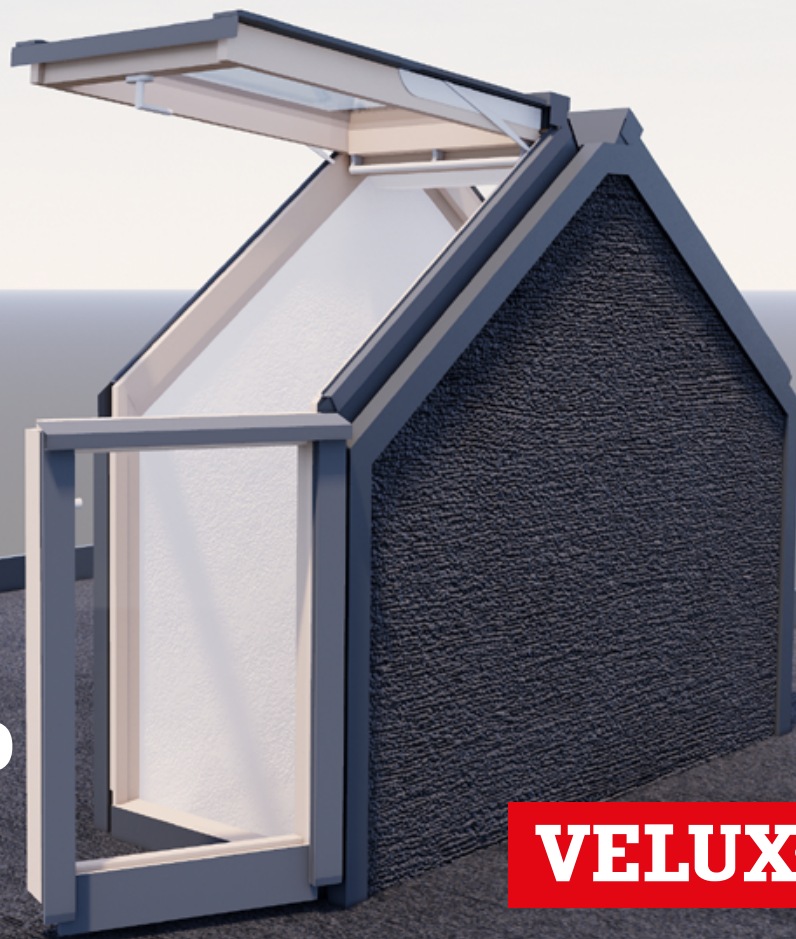

MODULARITÀ VELUX

SOLUZIONI VELUX:
lucernario per l'accesso
al terrazzo

VELUX®

Combina le finestre

per ottenere la tua soluzione personalizzata

Ecco alcuni esempi:

Lucernario per l'accesso al terrazzo

Scopri la modularità VELUX

Le finestre per tetti VELUX sono dotate di raccordi che permettono di creare sovrapposizioni. Ogni singola finestra può essere completata con tende esterne per la protezione dal calore o con motorizzazioni per la ventilazione. Tende parasole e motori sono alimentati da pannelli solari che non richiedono impianti elettrici.

Quando motorizzate, possono essere controllate con smartphone grazie a VELUX Active.

Soluzione lucernario per l'accesso al terrazzo

La soluzione VELUX si pone come alternativa a botole o torrini tradizionali. Abbina in un solo prodotto isolamento termico, praticità ed estetica. Grazie all'ampia superficie vetrata contribuisce a portare abbondante luce naturale al piano sottostante.

Guardalo in realtà
virtuale

PER ACCEDERE A

Terrazzi

Tetti verdi

Solarium

PER ILLUMINARE

Vani scala

Piani inferiori