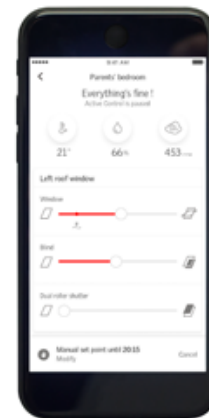

Per una casa più sana e più smart

VELUX ACTIVE permette di monitorare i livelli di CO₂, umidità e temperatura delle stanze e di gestire l'apertura delle finestre e delle tende da remoto.

VELUX ACTIVE attraverso i suoi sensori è in grado di ottimizzare il comfort e la qualità dell'aria della stanza in modo completamente automatico.

Dialoga
con prodotti
VELUX
INTEGRA®

VELUX ACTIVE

Sensori intelligenti per le tue finestre per tetti VELUX, tende e tapparelle.

with
NETATMO

Compatibile con tutti i prodotti VELUX INTEGRA che si basano su tecnologia io-homecontrol.