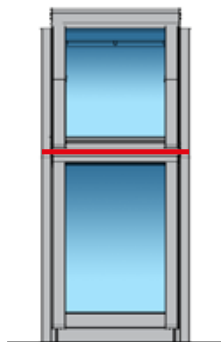

Oltre le finestre

in questa soluzione abbiamo utilizzato e consigliamo

RACCORDI

Con i raccordi EFS e EES è possibile sovrapporre elementi della stessa larghezza. I raccordi VELUX garantiscono una corretta giunzione tra i vari componenti, protezione e tenuta all'acqua. Le impermeabilizzazioni sottostanti sono realizzate con collare BFX.