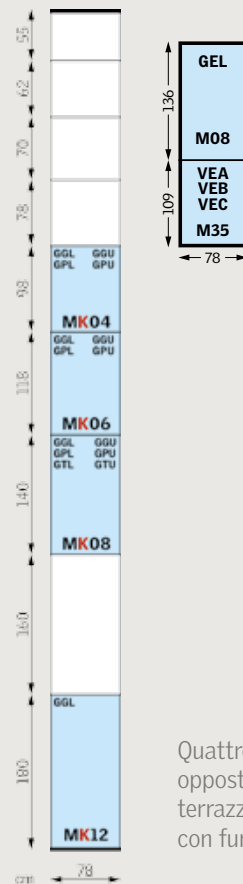

Come progettare

Poche e semplici regole

Sovrapponi le finestre dell'abaco della larghezza M (78 cm).
Predisponi un foro sul terrazzo con misura 79x262 cm.

20 misure tra cui scegliere

Finestre per tetti a falda (dimensioni esterne del telaio)

Quattro misure compatibili sulla falda opposta al lucernario per accesso al terrazzo. Misura MK04 disponibile anche con funzione di evacuazione fumo e calore.

Oltre le finestre

in questa soluzione abbiamo utilizzato e consigliamo