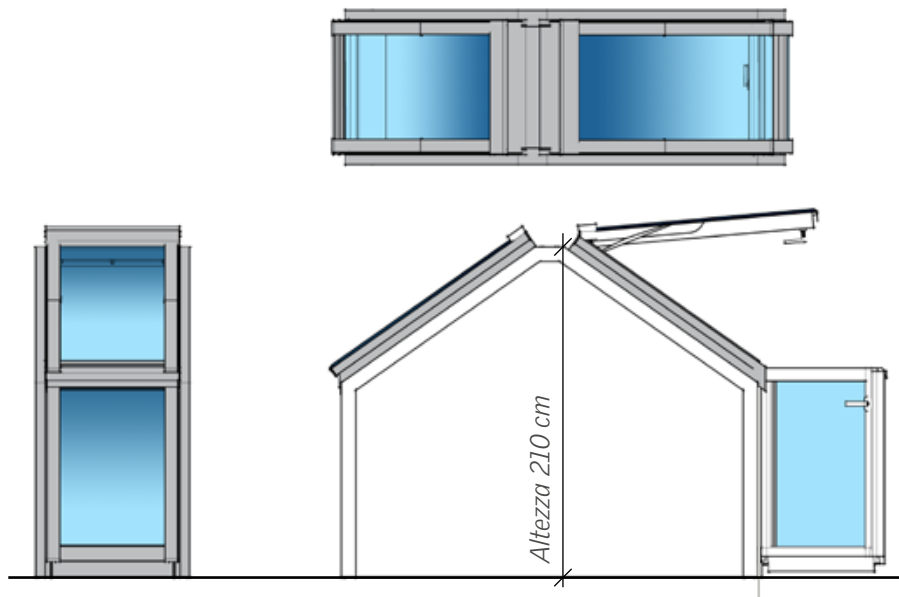

FLESSIBILITÀ NEL TEMPO

Non sai come utilizzerai la stanza?

La finestra per accesso al terrazzo ha operabilità manuale. Le altre finestre sulla falda opposta possono essere dotate in qualsiasi momento di accessori, e motorizzazioni.

Come progettare

Poche e semplici regole

Sovrapponi le finestre dell'abaco della larghezza M (78 cm).
Predisponi un foro sul terrazzo con misura 79x262 cm.

20 misure tra cui scegliere

Finestre per tetti a falda (dimensioni esterne del telaio)

Quattro misure compatibili sulla falda opposta al lucernario per accesso al terrazzo. Misura MK04 disponibile anche con funzione di evacuazione fumo e calore.

Oltre le finestre

in questa soluzione abbiamo utilizzato e consigliamo