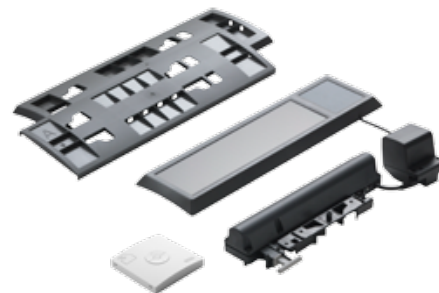

MOTORE

Il lucernario per l'uscita tetto si apre manualmente. La finestra contrapposta può essere dotata di motore solare per gestire la ventilazione naturale e la chiusura automatica in caso di pioggia.
Compatibile con VELUX Active.

Grazie alla modularità VELUX puoi facilmente adattare il lucernario a due falde alle tue esigenze.