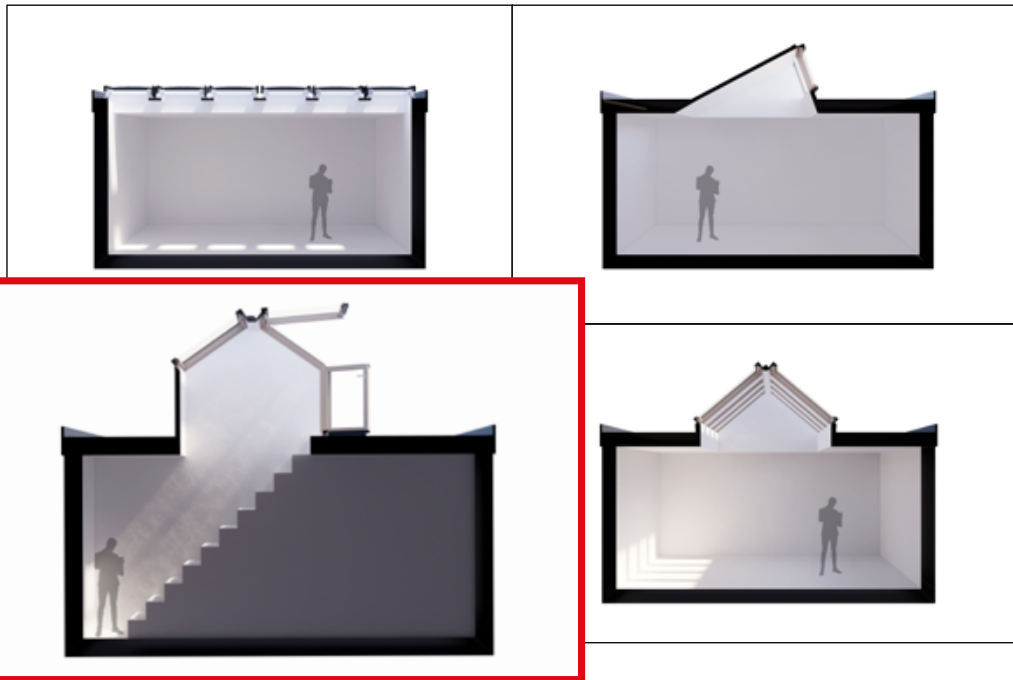

MODULARITÀ VELUX

SOLUZIONI VELUX:
lucernario per l'accesso
al terrazzo

VELUX®

Combina le finestre

per ottenere la tua soluzione personalizzata

Ecco alcuni esempi:

Lucernario per l'accesso al terrazzo

Scopri la modularità VELUX

Le finestre per tetti VELUX sono dotate di raccordi che permettono di creare sovrapposizioni. Ogni singola finestra può essere completata con tende esterne per la protezione dal calore o con motorizzazioni per la ventilazione. Tende parasole e motori sono alimentati da pannelli solari che non richiedono impianti elettrici.

FLESSIBILITÀ NEL TEMPO

Non sai come utilizzerai la stanza?

La finestra per accesso al terrazzo ha operabilità manuale. Le altre finestre sulla falda opposta possono essere dotate in qualsiasi momento di accessori, e motorizzazioni.

Come progettare

Poche e semplici regole

Sovrapponi le finestre dell'abaco della larghezza M (78 cm).
Predisponi un foro sul terrazzo con misura 79x262 cm.

20 misure tra cui scegliere

Finestre per tetti a falda (dimensioni esterne del telaio)