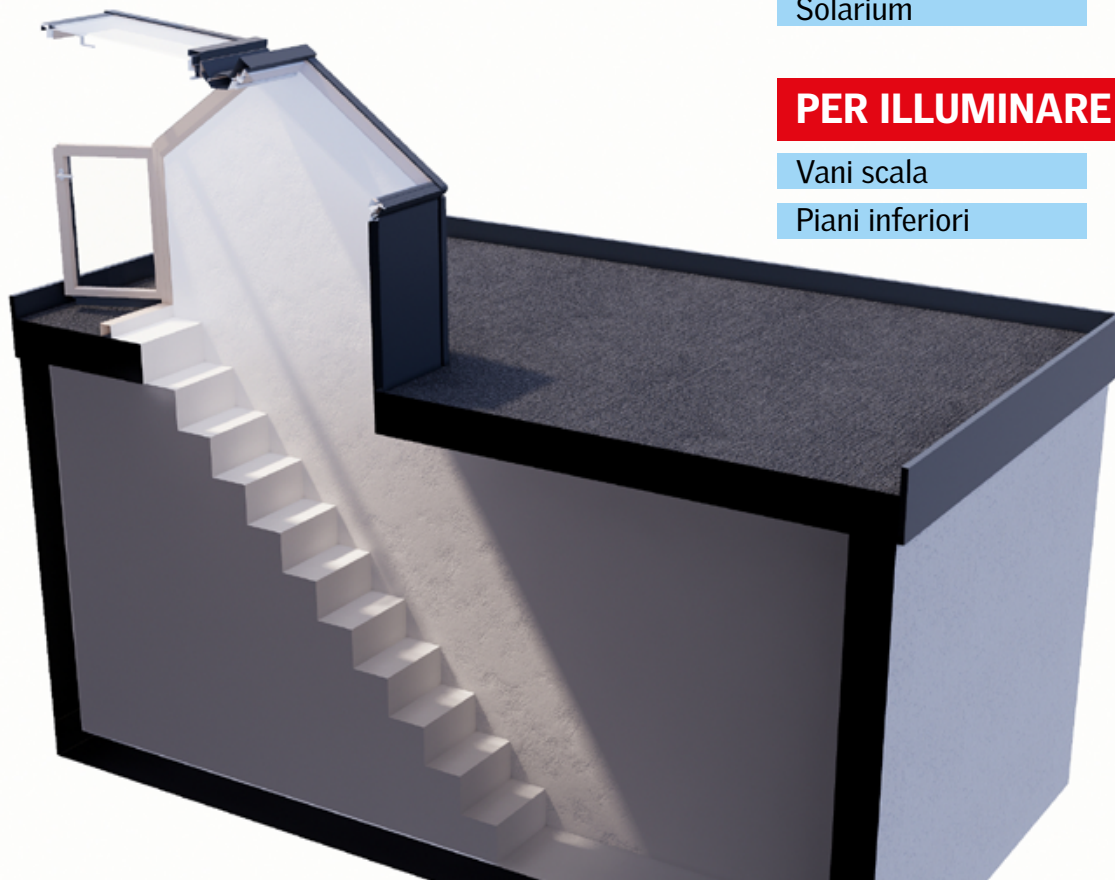

MODULARITÀ VELUX

SOLUZIONI VELUX:
lucernario per l'accesso
al terrazzo

VELUX®

Combina le finestre

per ottenere la tua soluzione personalizzata

Ecco alcuni esempi:

Lucernario per l'accesso al terrazzo

Scopri la modularità VELUX

Le finestre per tetti VELUX sono dotate di raccordi che permettono di creare sovrapposizioni. Ogni singola finestra può essere completata con tende esterne per la protezione dal calore o con motorizzazioni per la ventilazione. Tende parasole e motori sono alimentati da pannelli solari che non richiedono impianti elettrici.

Quando motorizzate, possono essere controllate con smartphone grazie a VELUX Active.

Soluzione lucernario per l'accesso al terrazzo

La soluzione VELUX si pone come alternativa a botole o torrini tradizionali. Abbina in un solo prodotto isolamento termico, praticità ed estetica. Grazie all'ampia superficie vetrata contribuisce a portare abbondante luce naturale al piano sottostante.

Guardalo in realtà
virtuale

PER ACCEDERE A

Terrazzi

Tetti verdi

Solarium

PER ILLUMINARE

Vani scala

Piani inferiori