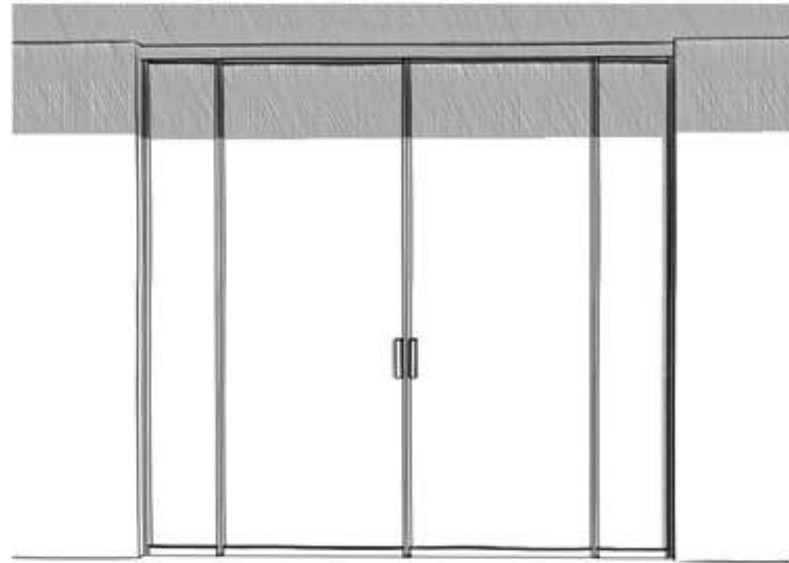

Sistema pieghevole asimmetrica
Quattro ante con profilo in alluminio, due pieghevoli a destra e due a sinistra
Mod.TRASPARENTE

*Asymmetrical folding sistem
Four doors panel with perimetrical aluminium profile,
two folding right and two left
Mod.TRASPARENT*