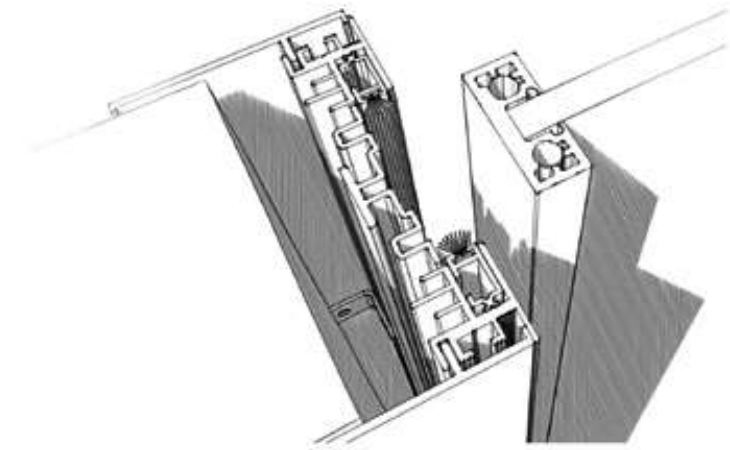

*Folding sistem "MODULAR" frame, "LUMAN" door panels with perimetrical aluminium profile Mod.TRASPARENT*

Telaio in alluminio "MODULAR"  
Anta singola "LUMAN" scorrevole a scomparsa,  
con profilo in alluminio  
Mod. TRASPARENTE

"MODULAR" aluminum frame  
"LUMAN" single sliding door inside wall,  
with perimetrical aluminum profile  
Mod. TRASPARENT

Scorrevole a scomparsa "MODULAR RASO"  
Telaio senza mostre da rasare adattabile a controtelai standard.  
Anta "LUMAN" singola con profilo in alluminio  
Mod.TRASPARENTE