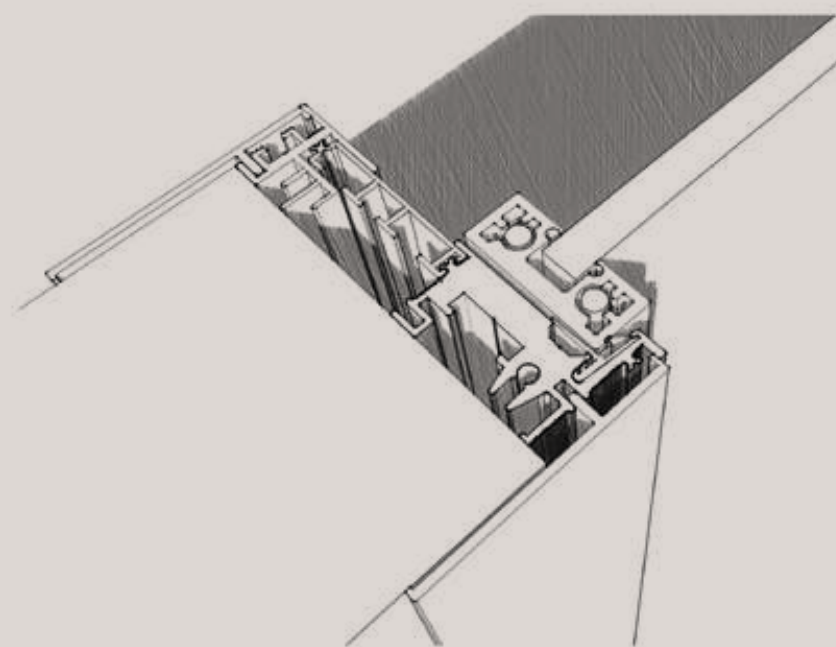

*"MODULAR" aluminum frame
Single "INDUSTRIAL" hinged door,
with perimetrical aluminum profile
Mod.TRASPARENT*