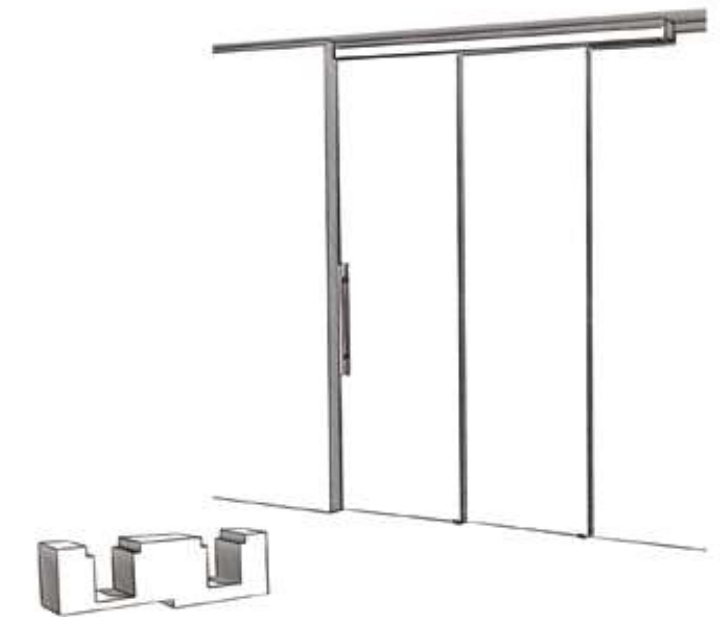

Sistema scorrevole con mantovana in alluminio SC 2050  
Anta singola o doppia scorrevole esterno parete

SC 2050 sliding system with aluminum cover  
Single or double sliding door outside the wall

Sistema scorrevole con mantovana  
in alluminio SC5010\_SC5010S  
Due ante parallele  
Fissaggio a soffitto o a parete

"SC 5010" \_ "SC 5010S" sliding system  
with aluminum cover  
Two parallels door panels  
Ceiling mounting or wall

Sistema scorrevole "SC5010TS"  
Sistema scorrevole con mantovana in alluminio SC5010T  
Due ante parallele a trascinamento  
Fissaggio a soffitto o a parete