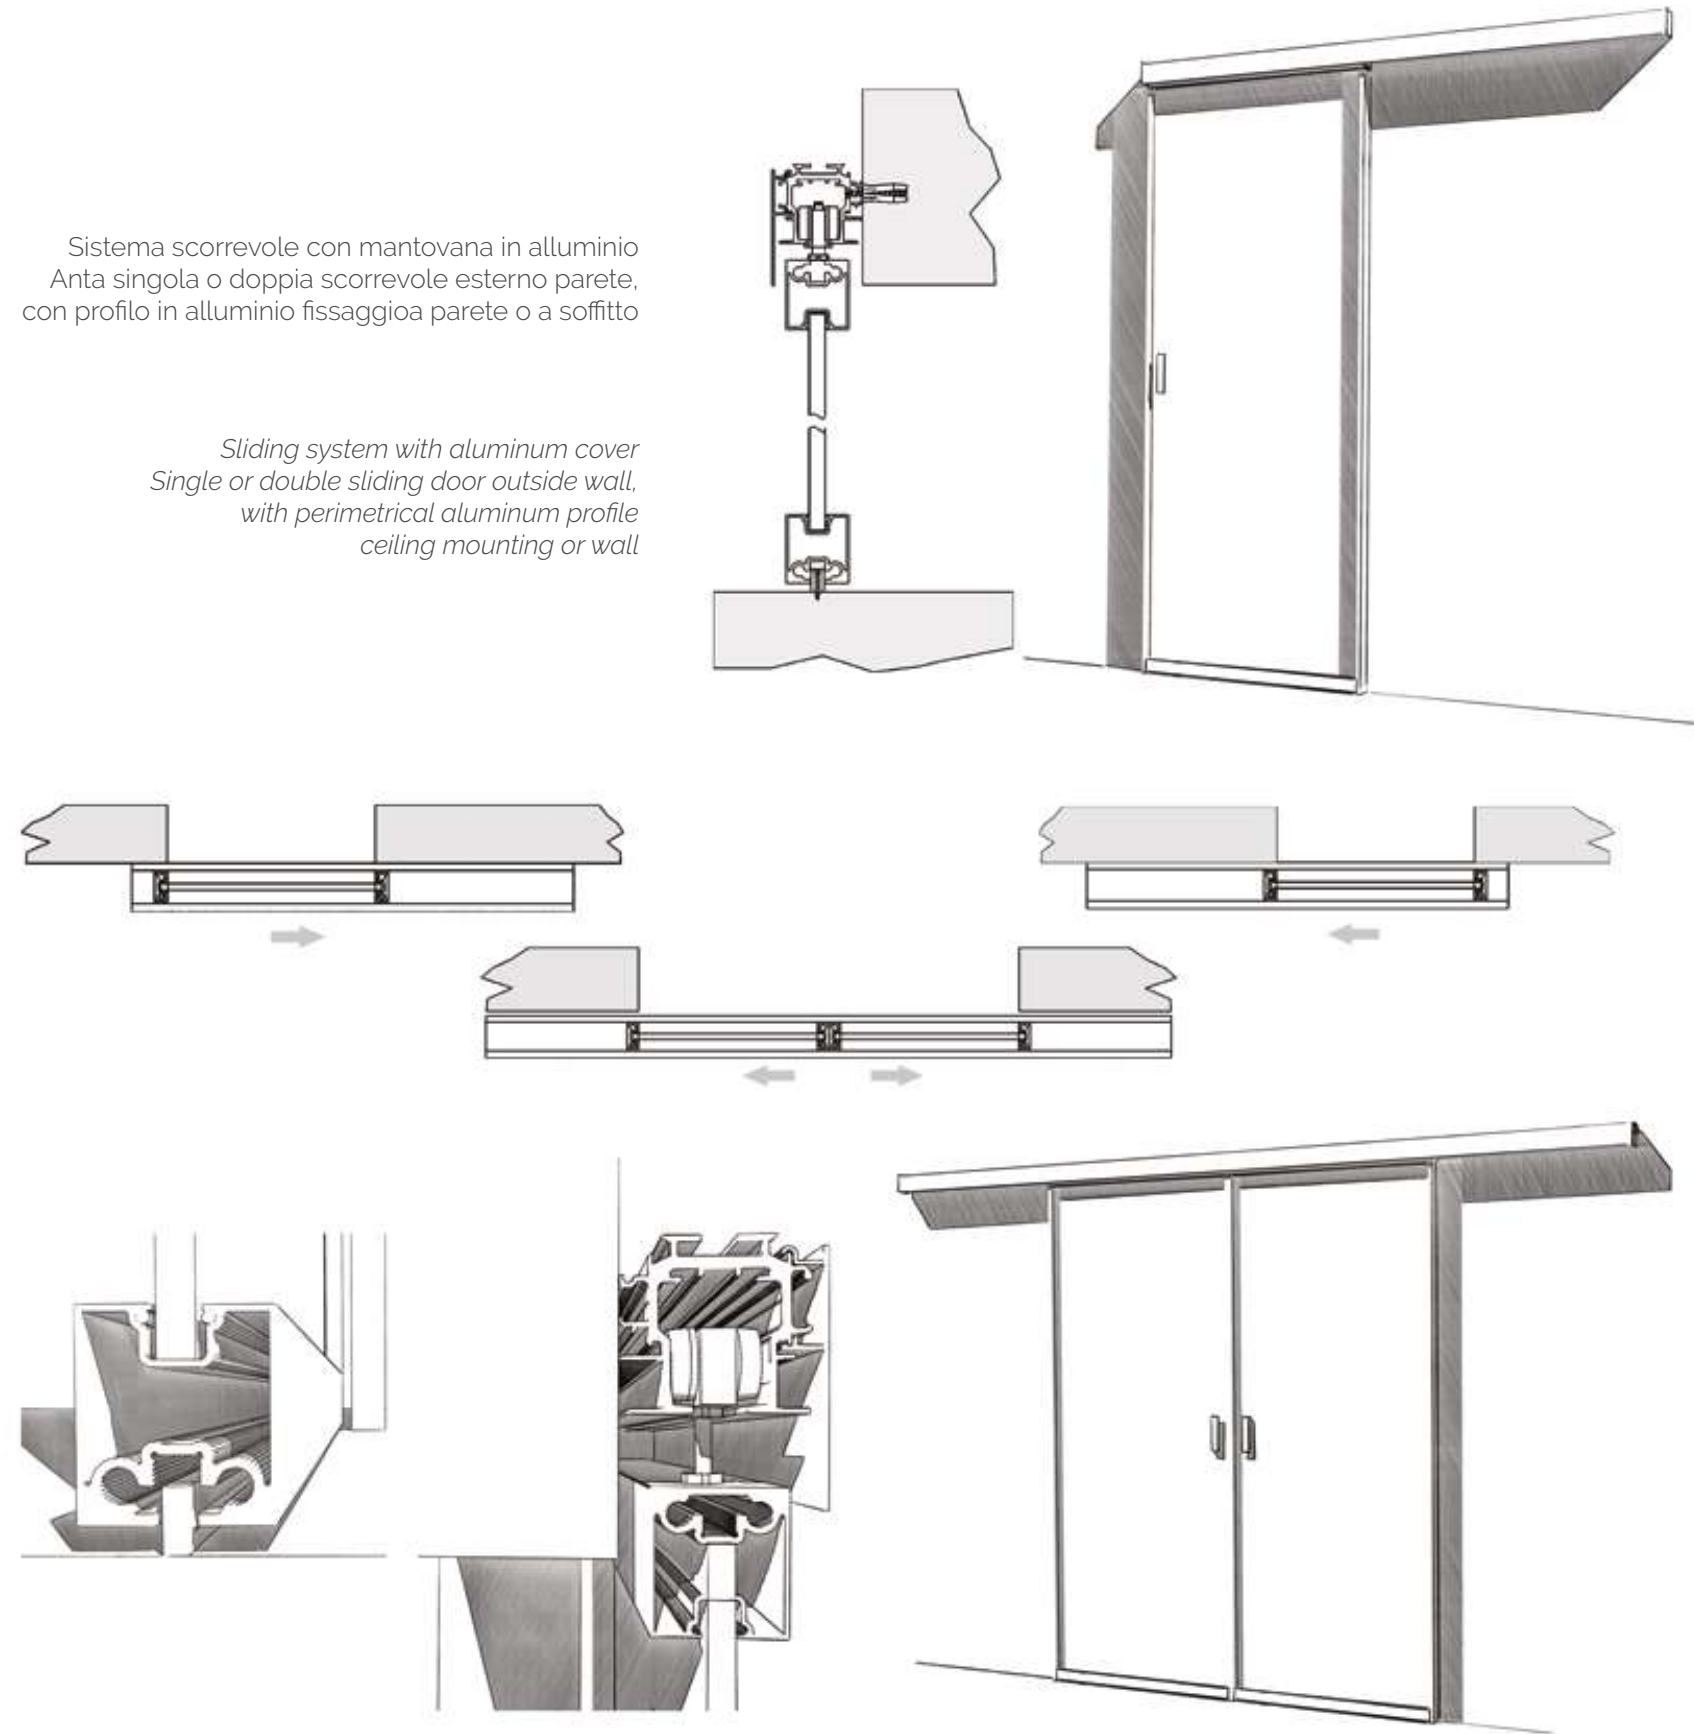

# Fissa, fixed panel

\* Mobile, sliding

Sistema scorrevole in alluminio  
Due ante parallele con profilo in alluminio,  
fissaggio a soffitto

*Sliding system with aluminum cover  
two parallel sliding doors with perimetrical aluminum profile,  
ceiling fixing system*

Sistema scorrevole con mantovana in alluminio  
tre ante con profilo in alluminio  
fissaggio a soffitto

*Sliding system with aluminum cover  
three doors with perimetrical aluminum profile,  
ceiling fixing system*

Sistema scorrevole con mantovana in alluminio  
Anta doppia con profilo in alluminio fissaggio a parete  
Mod.Bronzo\_Collezione TRASPARENTI

*Sliding system with aluminum cover  
Double doors with perimetrical aluminum profile, wall mounting  
Mod.Bronze\_TANSPARENTS Collection*

Sistema scorrevole con mantovana in alluminio  
Anta singola o doppia scorrevole esterno parete,  
con profilo in alluminio fissaggio a parete o a soffitto

*Sliding system with aluminum cover  
Single or double sliding door outside wall,  
with perimetrical aluminum profile  
ceiling mounting or wall*