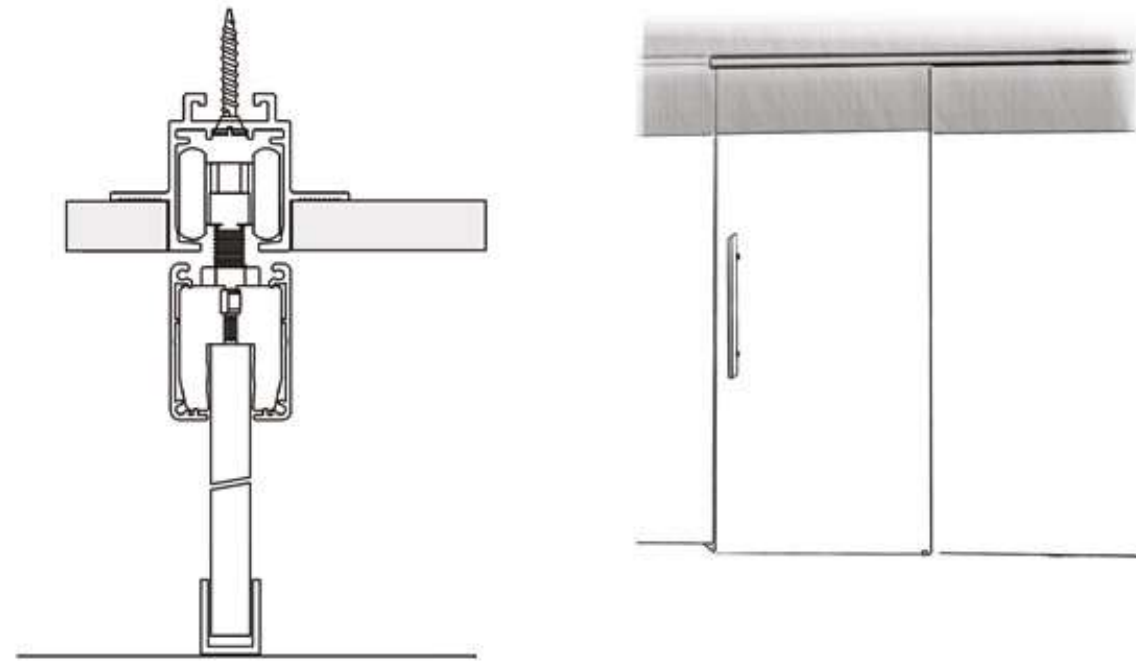

Sistema scorrevole con binario a scomparsa "TSC 100"
Anta singola o anta doppia scorrevole

"TSC 100" ceiling sliding system
Single or double sliding panels