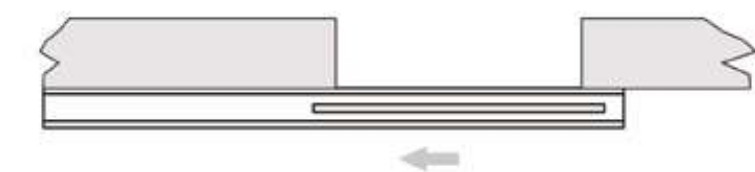

Sistema scorrevole con binario a scomparsa "SV150TM"
Anta singola o doppia scorrevole esterno parete

"SV150TM" Ceiling sliding system
Single or double sliding door outside wall