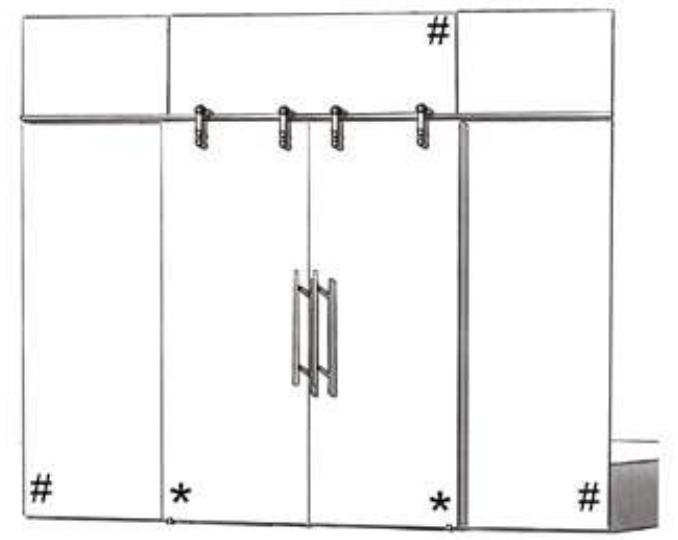

Fissa, fixed panel

* Mobile, sliding