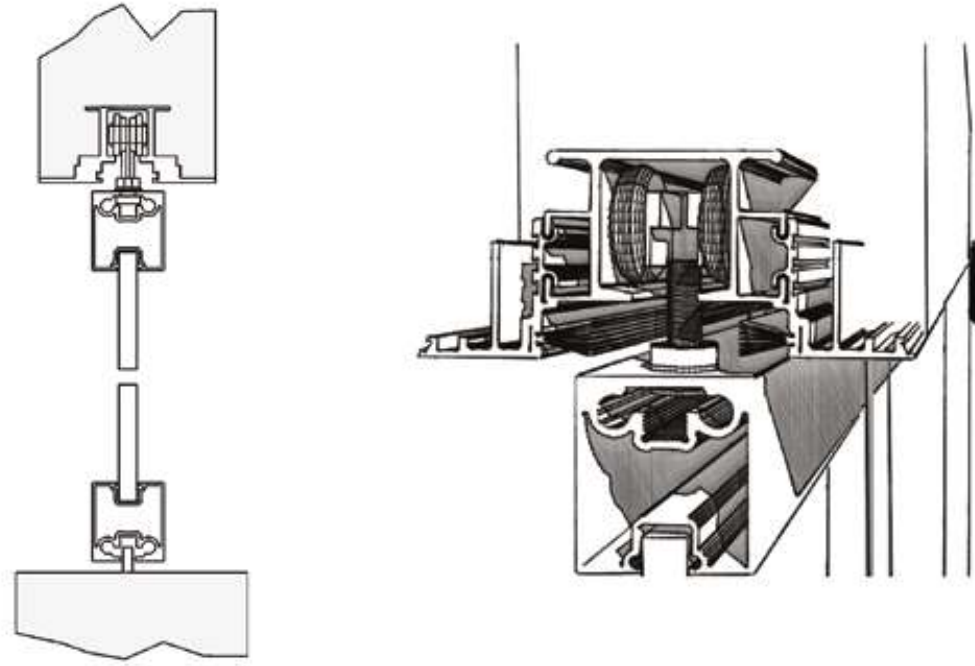

Scorrevole a scomparsa senza telaio
Anta singola "LUMAN" con profilo in alluminio
Mod.Link 5012_Collezione COLOR