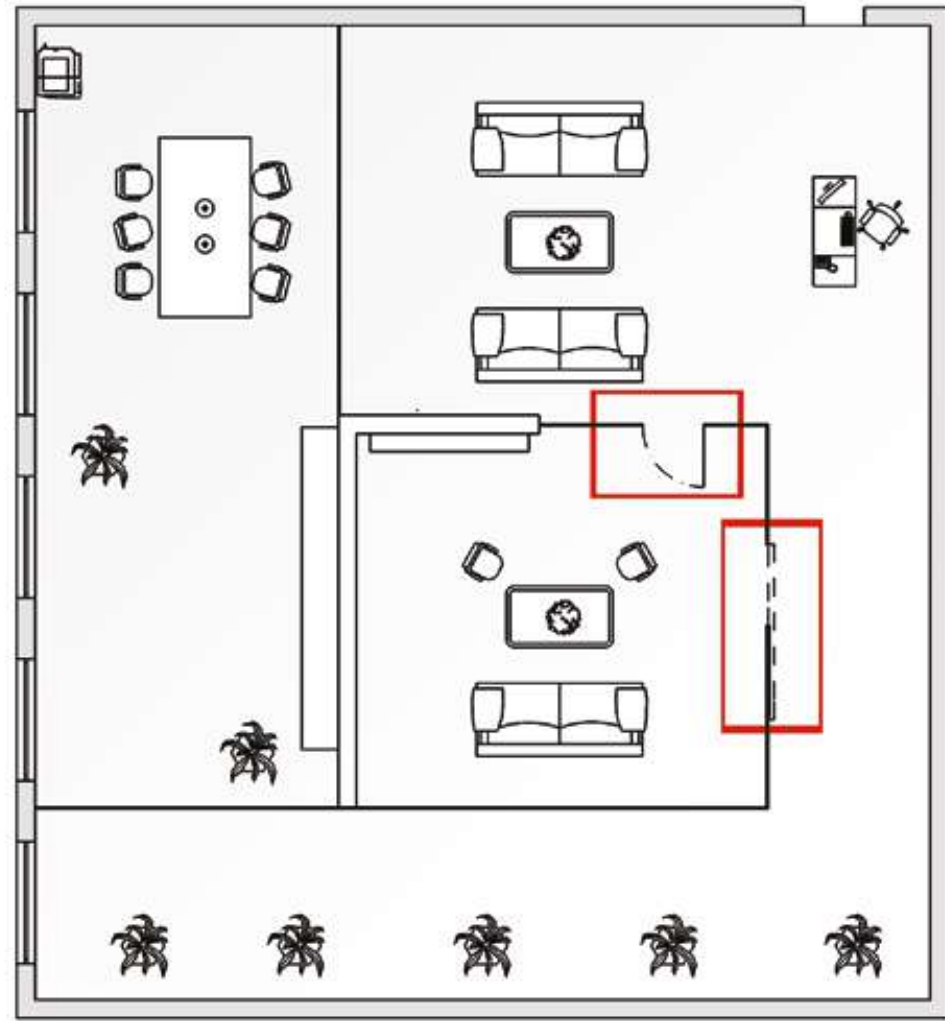

Sistema scorrevole "Micro" | Sliding system "Micro"

Sistema scorrevole "Sv 120" | Sliding system "Sv 120"

Porta battente | Hinged door

Pareti in vetro con profilo perimetrale in alluminio

*Wall glass system with perimetrical aluminium frame*