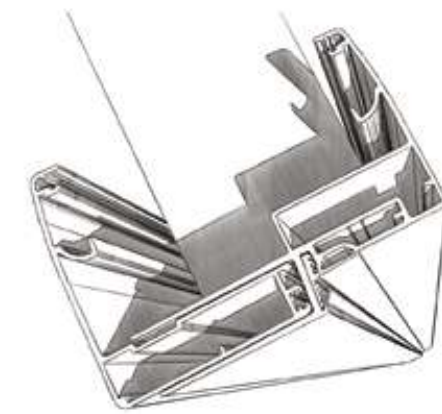

*"CLASSIC" Single hinged door, aluminium frame
Mod. GRAND DAMA_COLOR Collection*