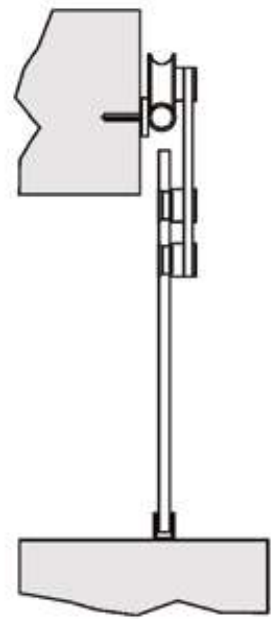

Sistema scorrevole inox "SV 120"
Anta singola scorrevole esterno parete
Anta doppia scorrevole esterno parete

"SV 120" stainless steel sliding system
Single sliding door outside wall
Double sliding door outside wall

Fissa, fixed panel

* Mobile, sliding