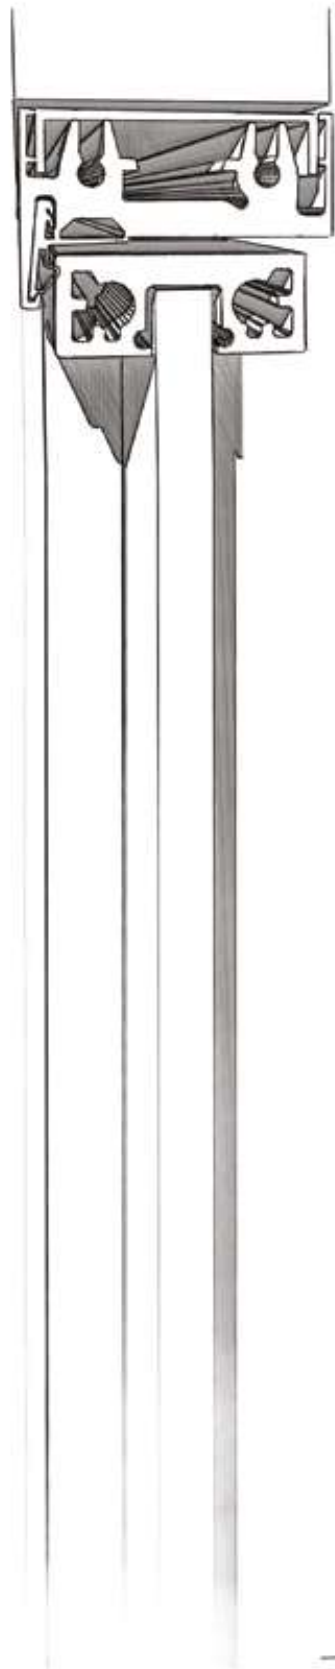

Telaio in alluminio minimale "MINIMALE"
Anta singola "LUMAN" battente con profilo in alluminio
Mod.Bronzo_Collezione ACIDATI