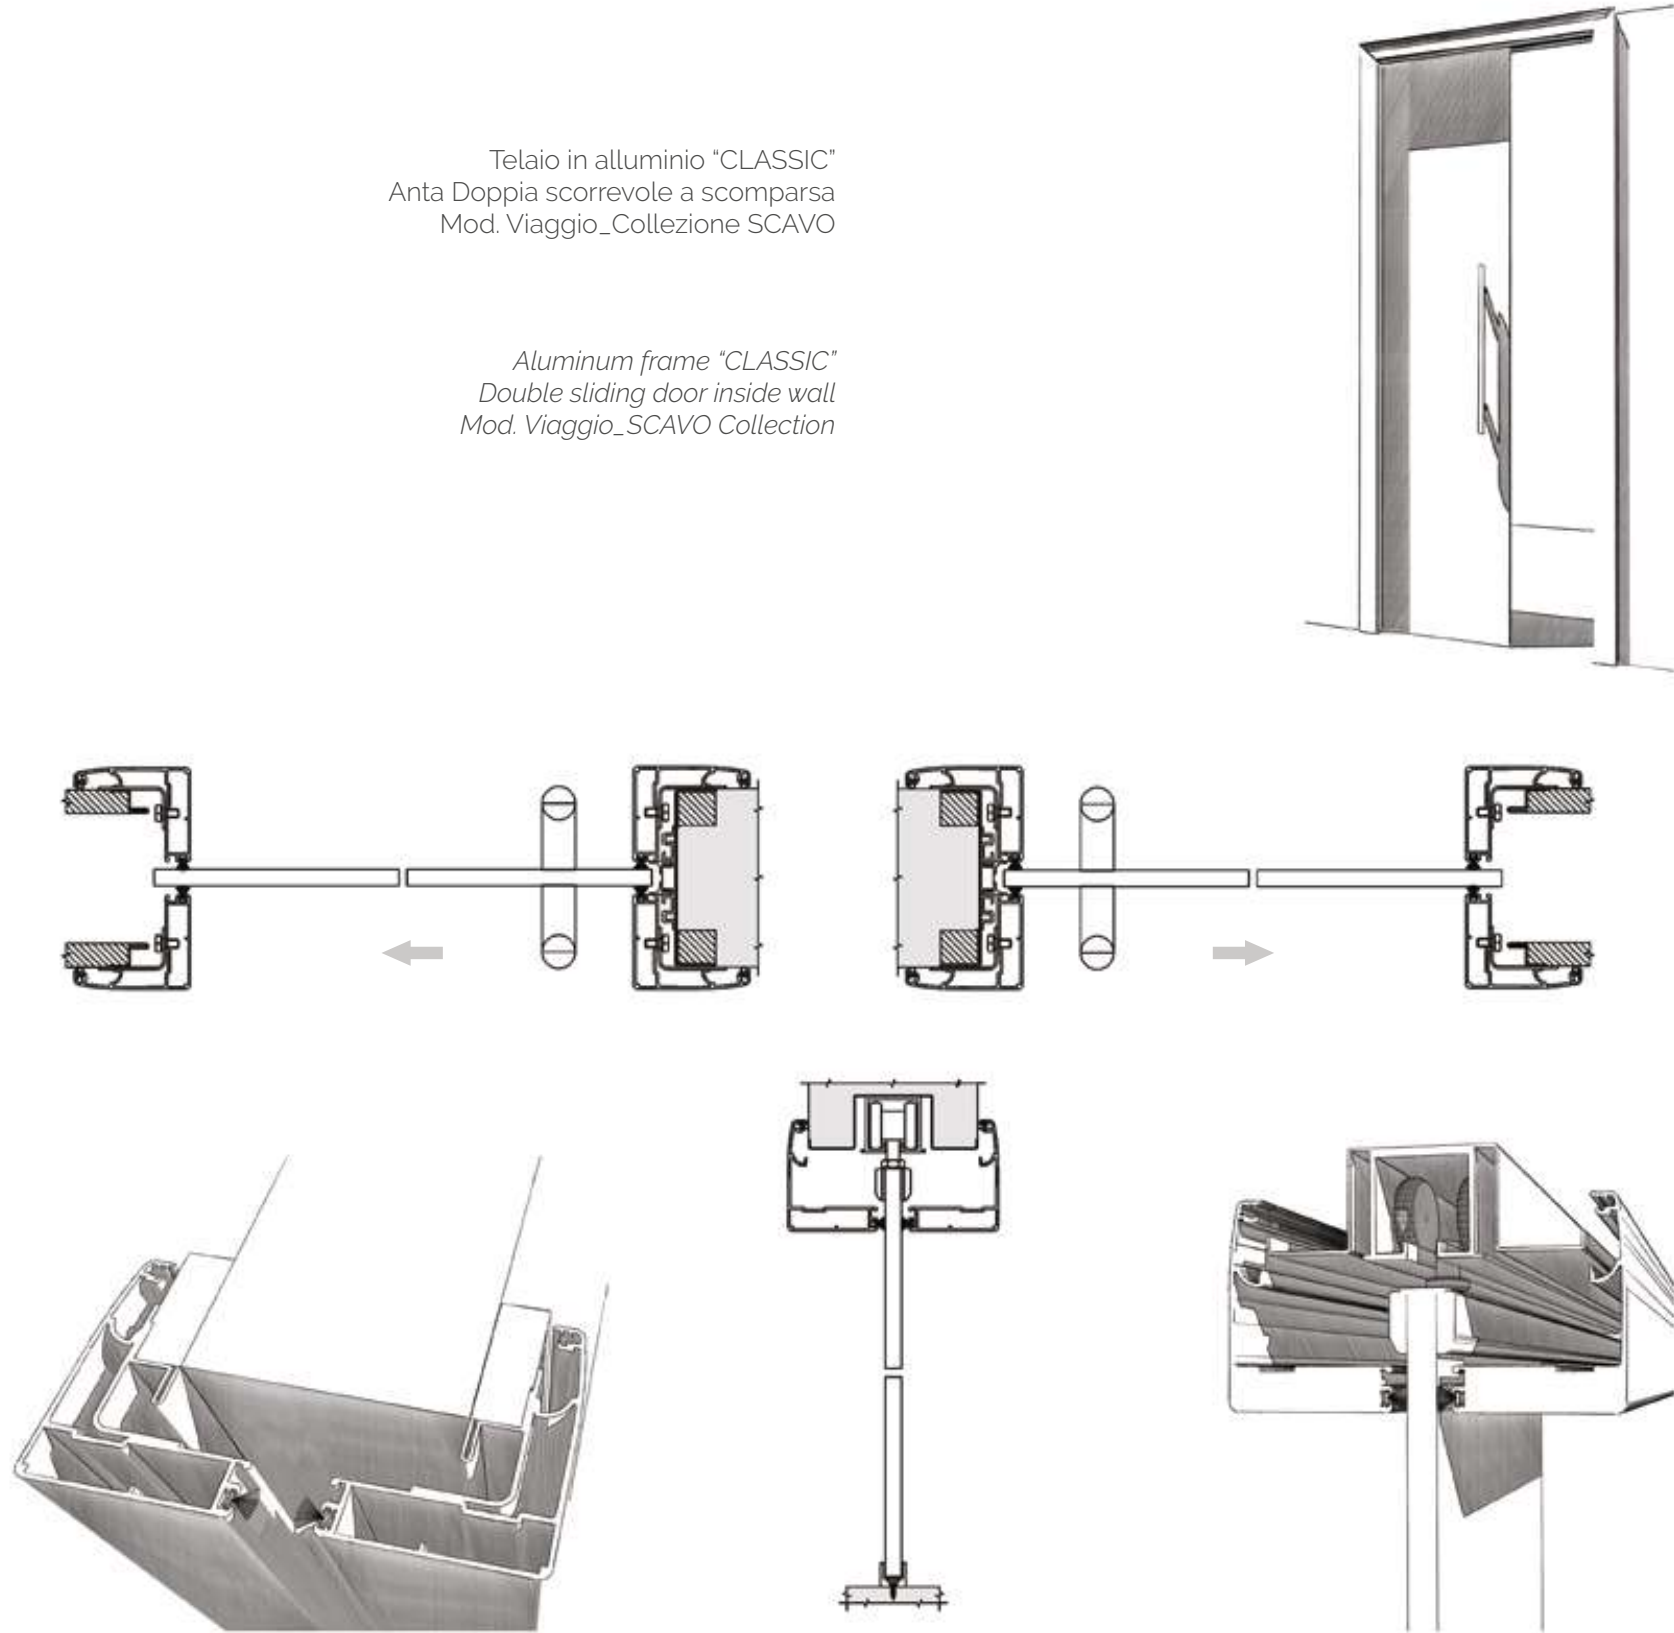

Telaio in alluminio scorrevole a scomparsa "CLASSIC"

Telaio in alluminio "CLASSIC"
Anta Doppia scorrevole a scomparsa
Mod. Viaggio_Collezione SCAVO

Aluminum frame "CLASSIC"
Double sliding door inside wall
Mod. Viaggio_SCAVO Collection