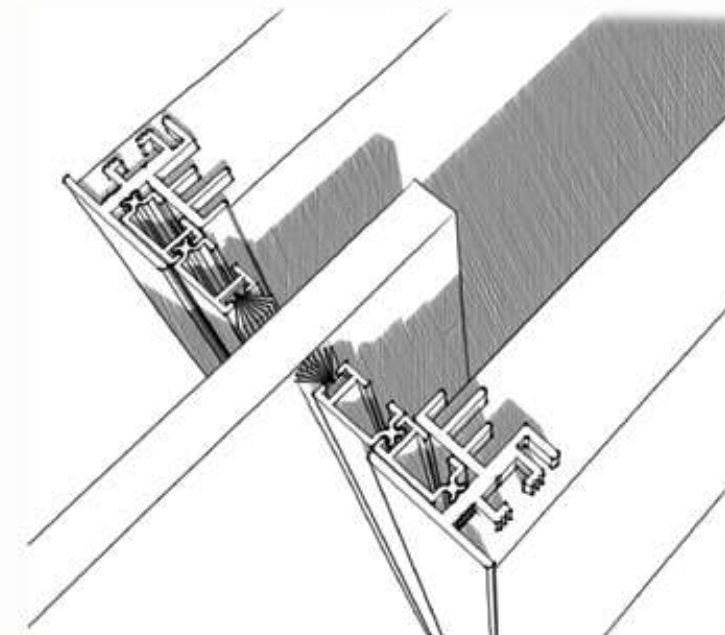

Sliding door "MODULAR RASO"
Frame without cover-joint adaptable to standard counterframes
Single door
Mod.TRASPARENTE