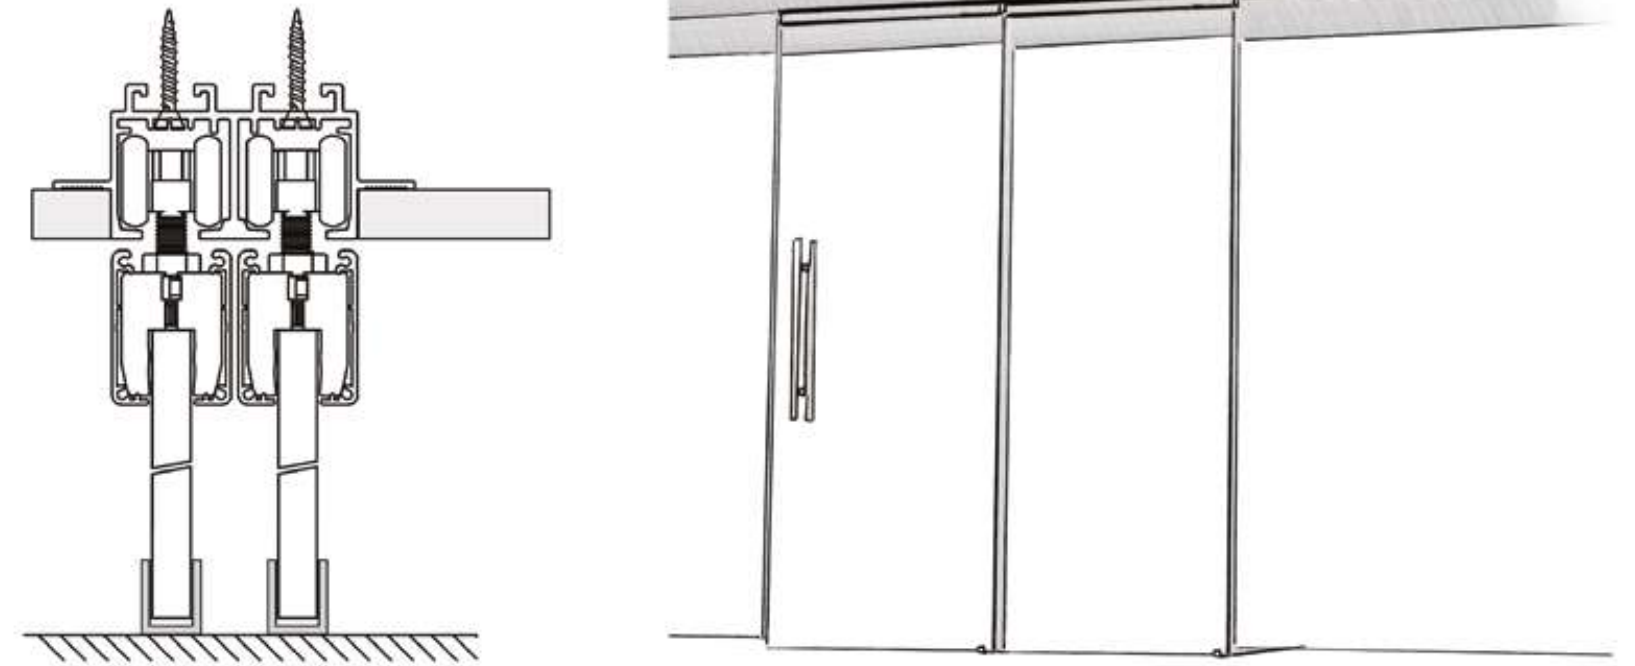

Sistema Scorrevole Con Binario A Scomparsa "TSC200"
due o quattro ante parallele con anta fissa

"TSC200" Ceiling sliding systeme
two or four parallels door panels