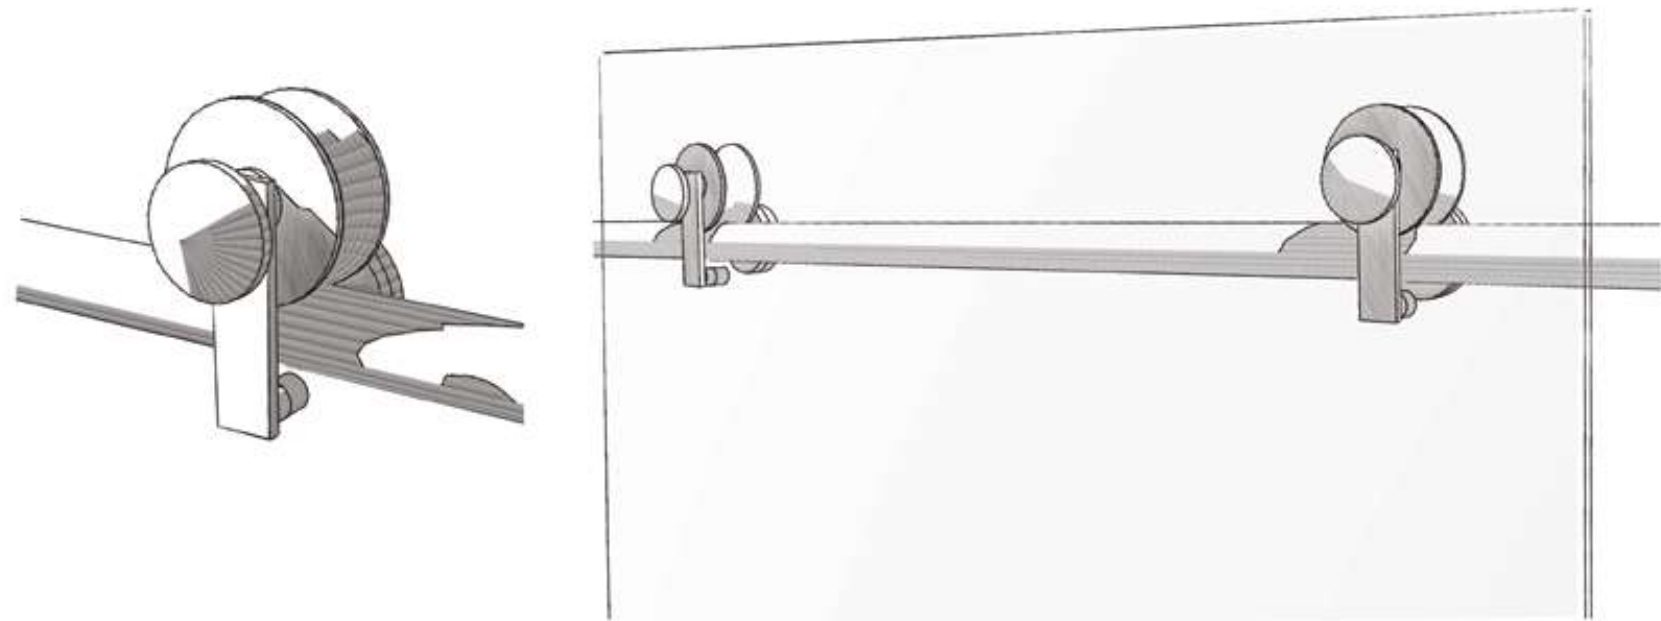

Sistema scorrevole inox "SV 130"
Anta singola scorrevole esterno parete
Anta doppia scorrevole esterno parete

"SV 130" stainless steel sliding system
Single sliding door outside wall
Double sliding door outside wall

Fissa, fixed panel

* Mobile, sliding