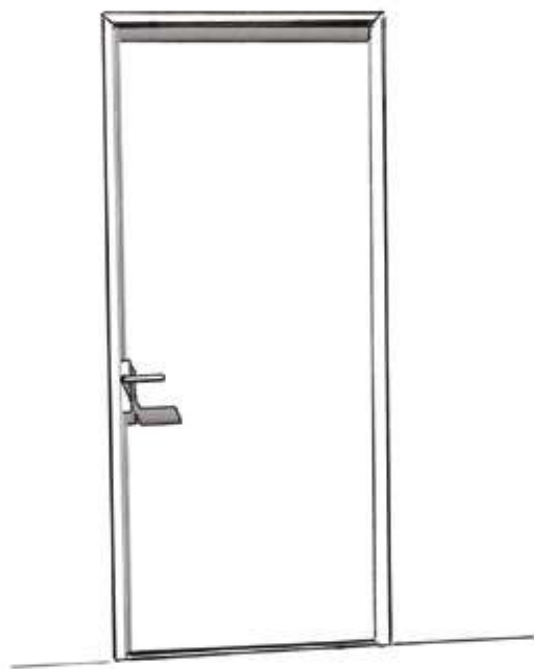

Porta battente | Hinged door