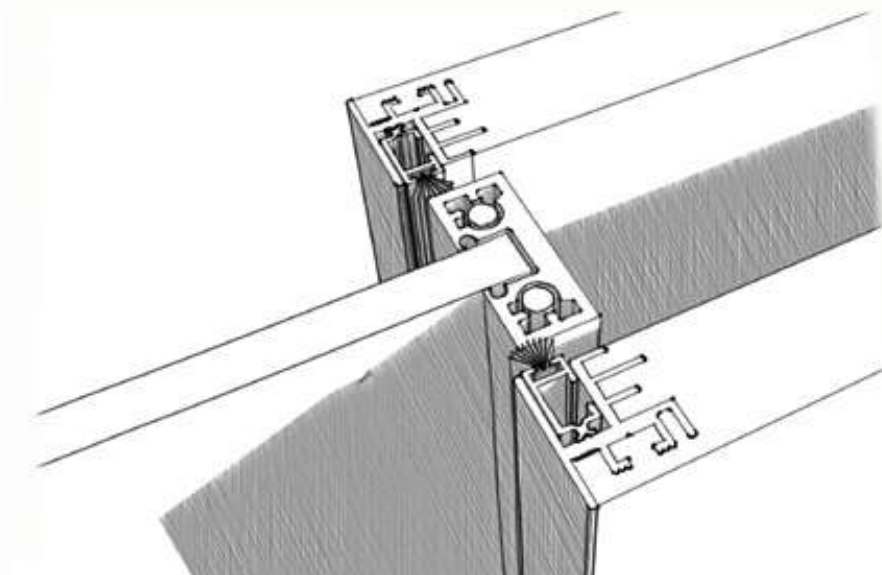

Scorrevole a scomparsa "MODULAR RASO"
Telaio senza mostre da rasare adattabile a controtelai standard.
Anta "LUMAN" singola con profilo in alluminio
Mod.TRASPARENTE