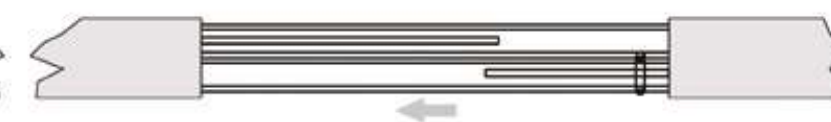

Sistema scorrevole con binario a scomparsa "SVF150TM"
Anta scorrevole e anta fissa