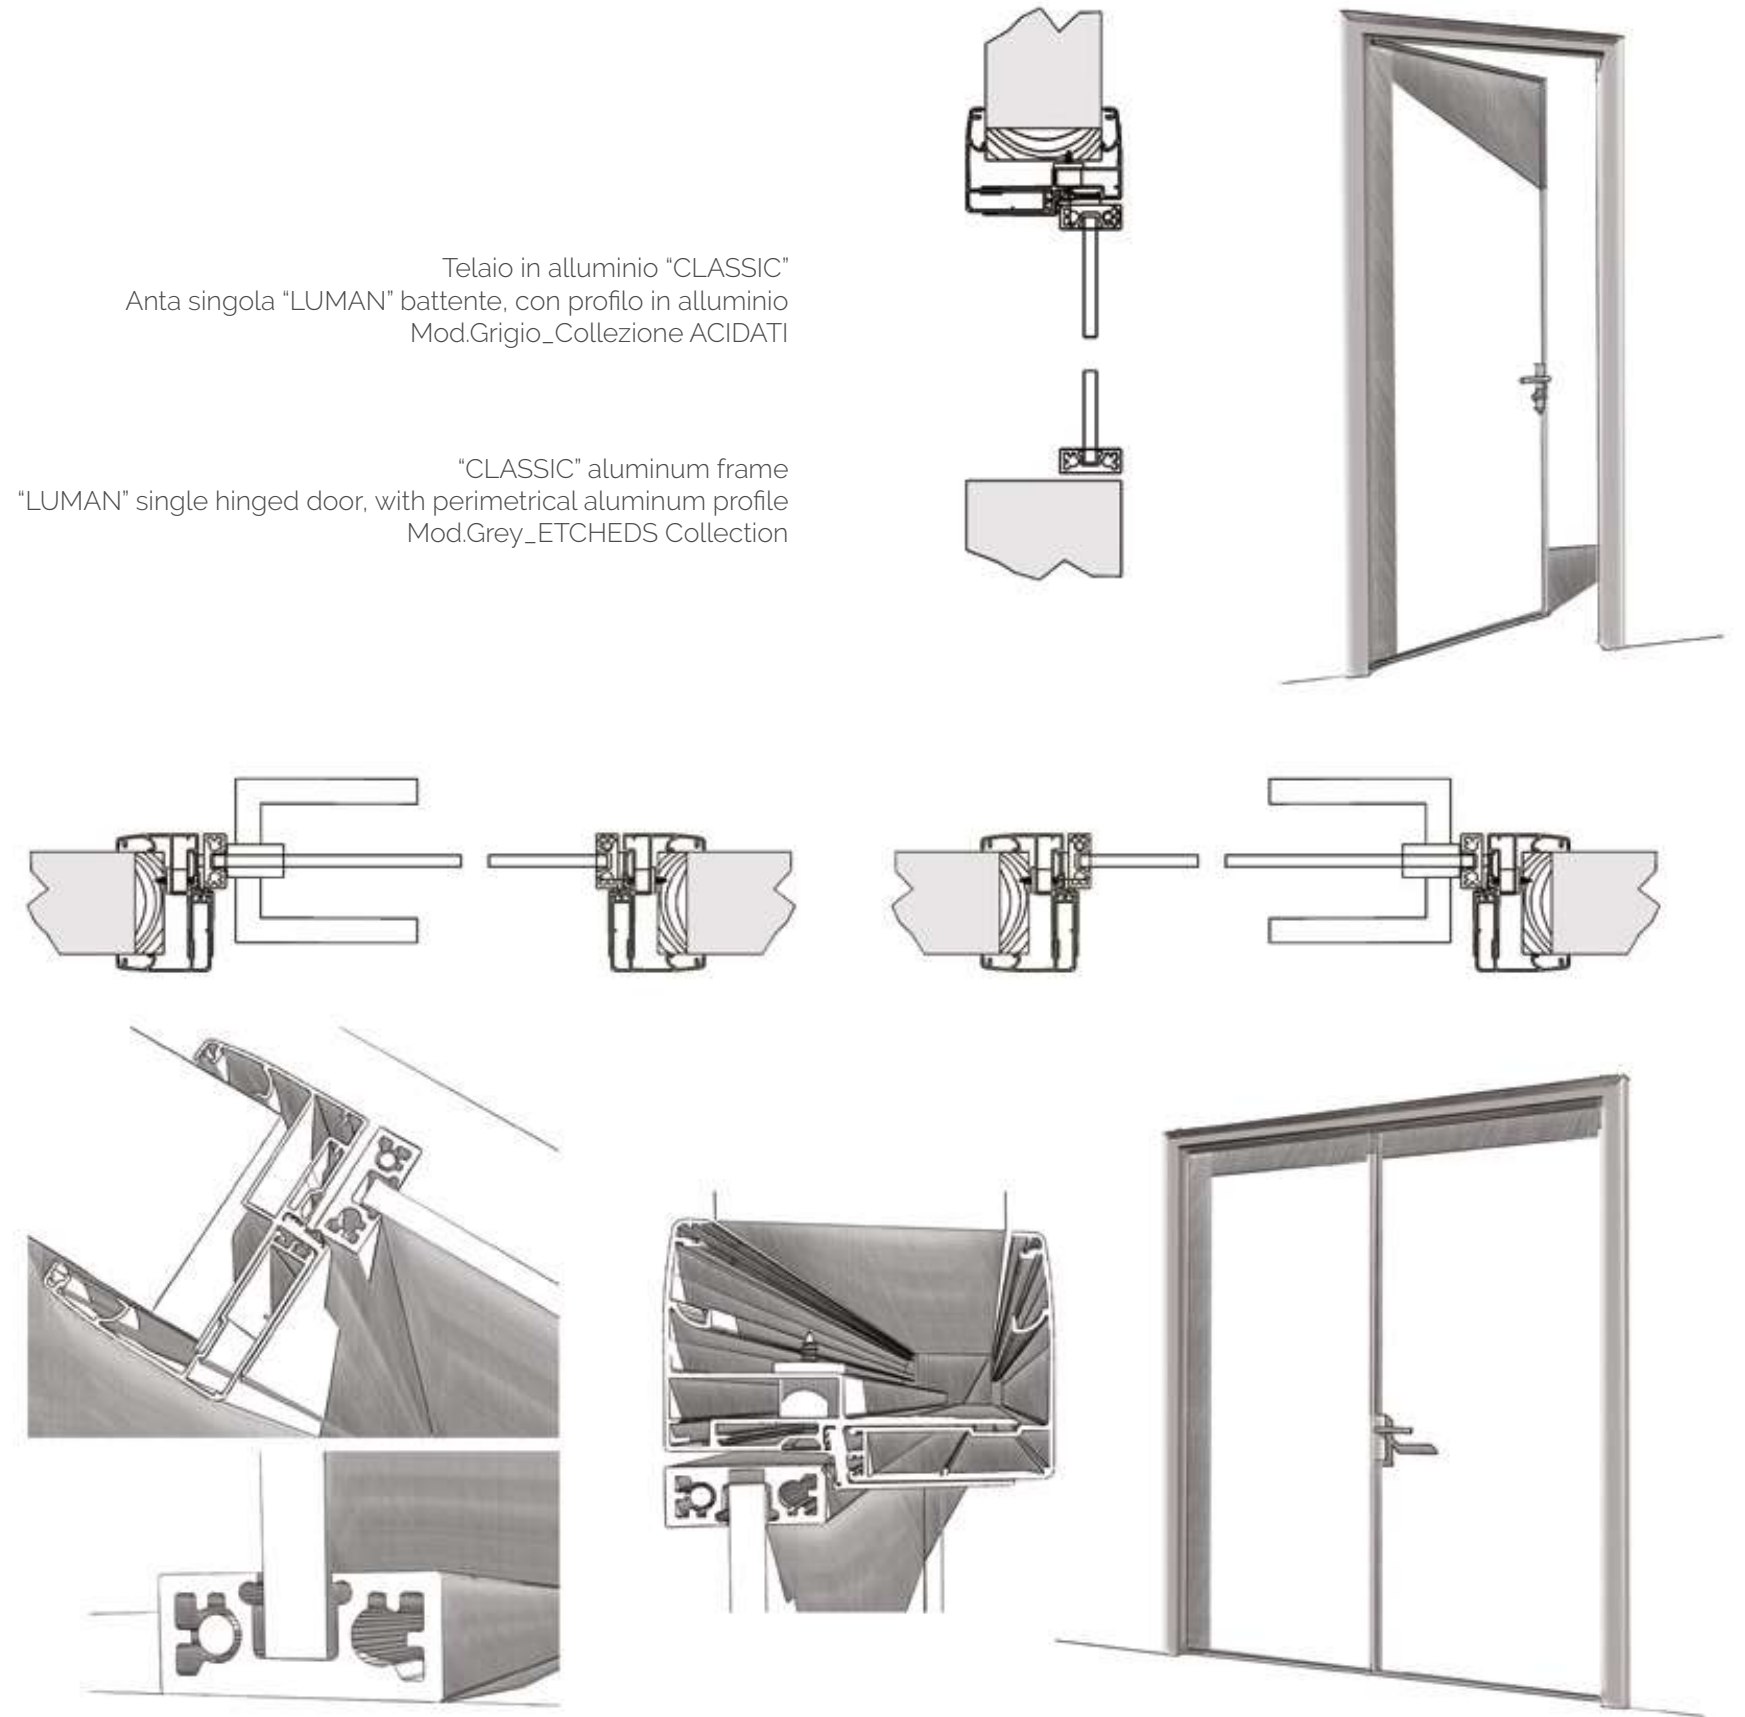

"MINIMALE" aluminium frame  
 "LUMAN" single hinged door with perimetrical profile  
 Mod.Bronze\_ETCHEDS Collection

Telaio in alluminio "CLASSIC"  
 Anta singola "LUMAN" battente, con profilo in alluminio  
 Mod.Grigio\_Collezione ACIDATI

"CLASSIC" aluminum frame  
 "LUMAN" single hinged door, with perimetrical aluminum profile  
 Mod.Grey\_ETCHEDS Collection

Telaio in alluminio "CLASSIC"  
 Anta singola "LUMAN" scorrevole a scomparsa,  
 con profilo in alluminio  
 Mod. Bianco\_Collezione LACCATI