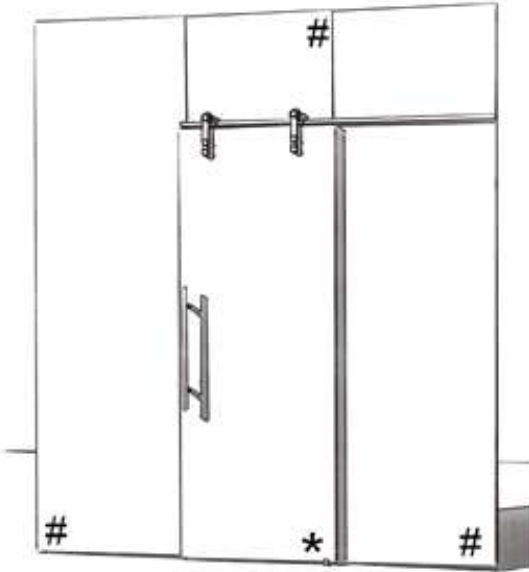

Fissa, fixed panel

* Mobile, sliding