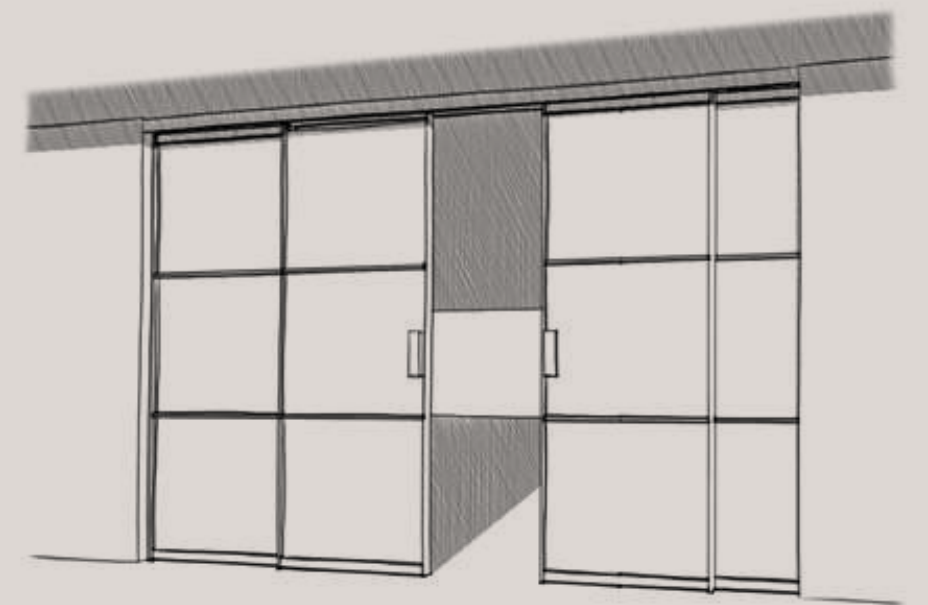

*Sliding system with aluminum cover "INDUSTRIAL WOOD"
door panels, sliding and fix panels,
with perimetrical aluminum profile and wood panels*