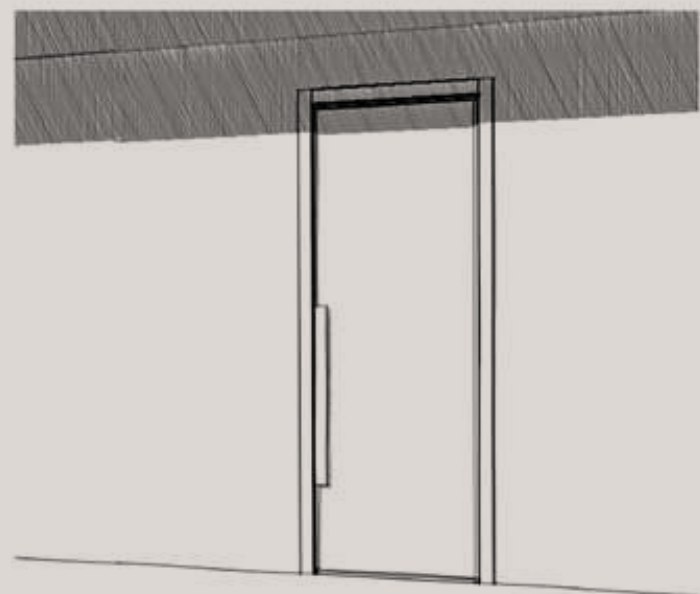

Telaio in alluminio "MODULAR"
Anta "INDUSTRIAL" singola battente,
con profilo in alluminio
Mod.TRASPARENTE