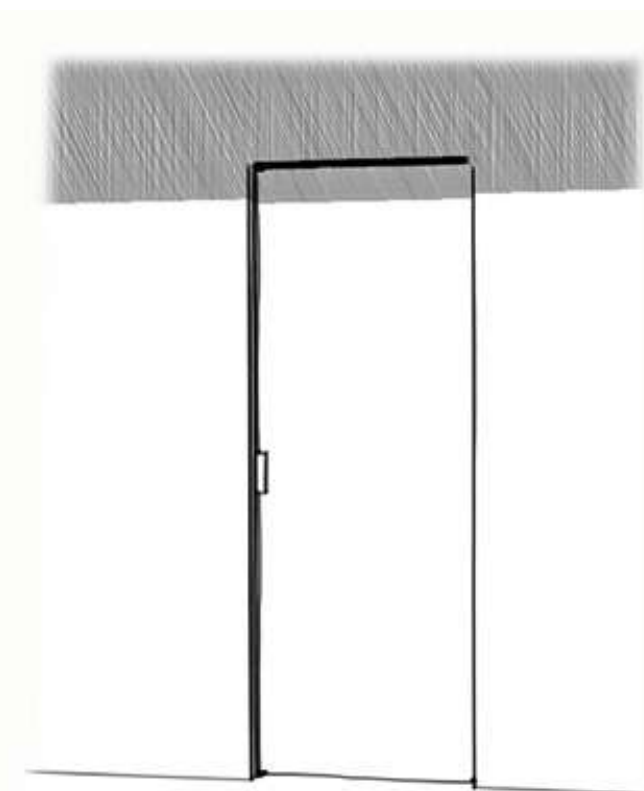

Scorrevole a scomparsa "MODULAR RASO"
Telaio senza mostre da rasare adattabile a controtelai standard.
Anta "LUMAN" singola con profilo in alluminio
Mod.TRASPARENTE