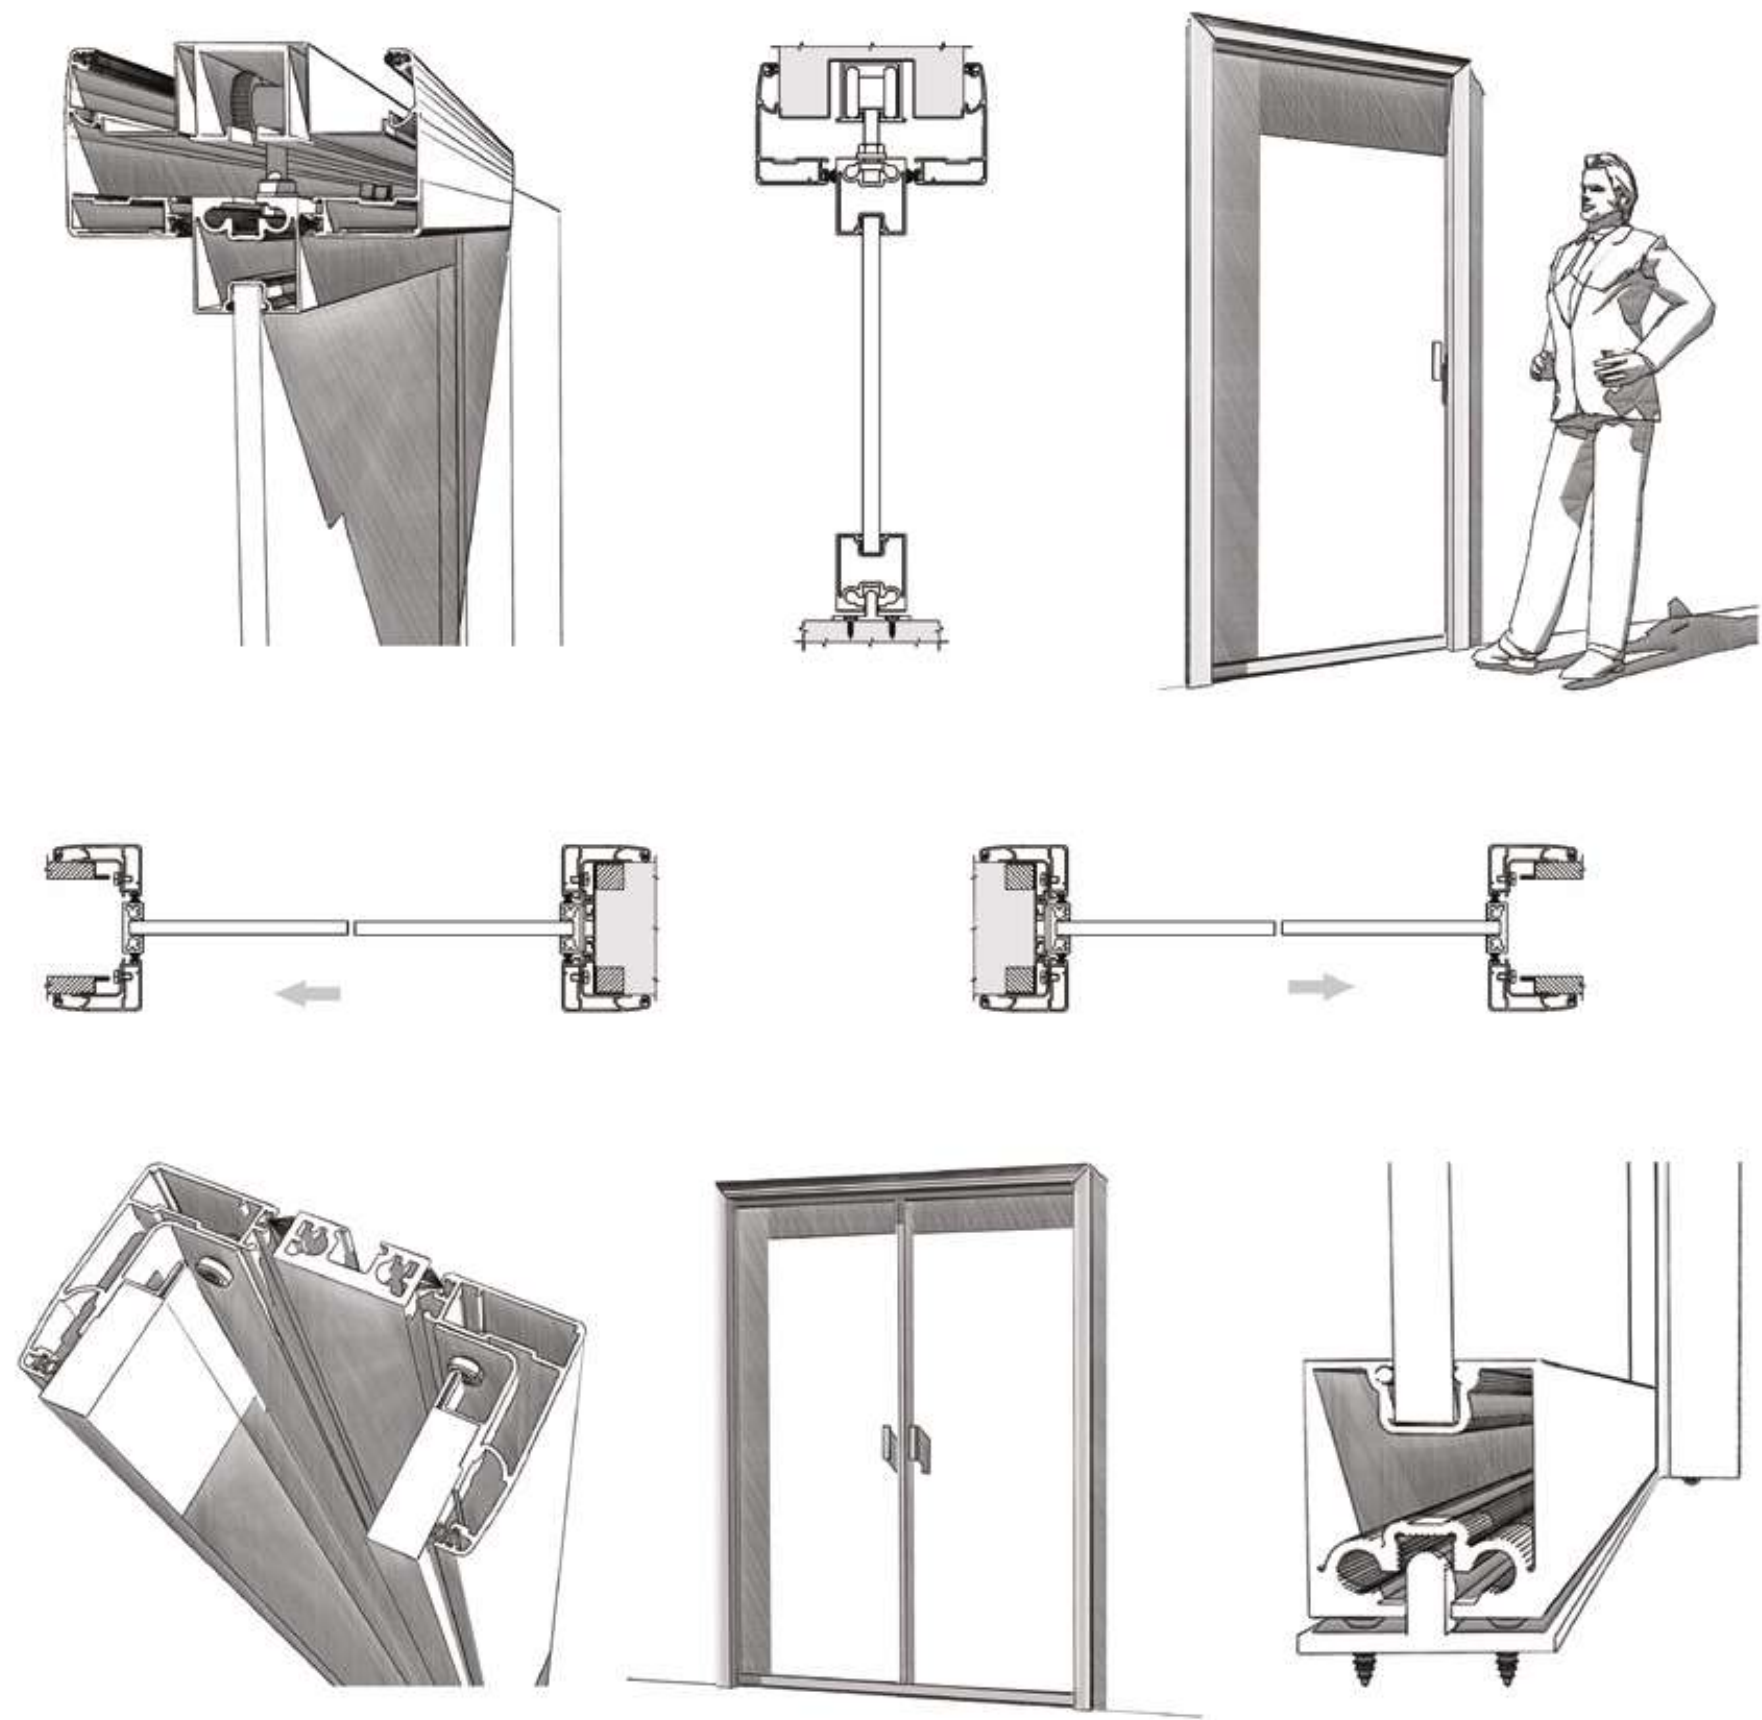

Telaio in alluminio "CLASSIC"
Anta singola "LUMAN" scorrevole a scomparsa,
con profilo in alluminio
Mod. Bianco_Collezione LACCATI