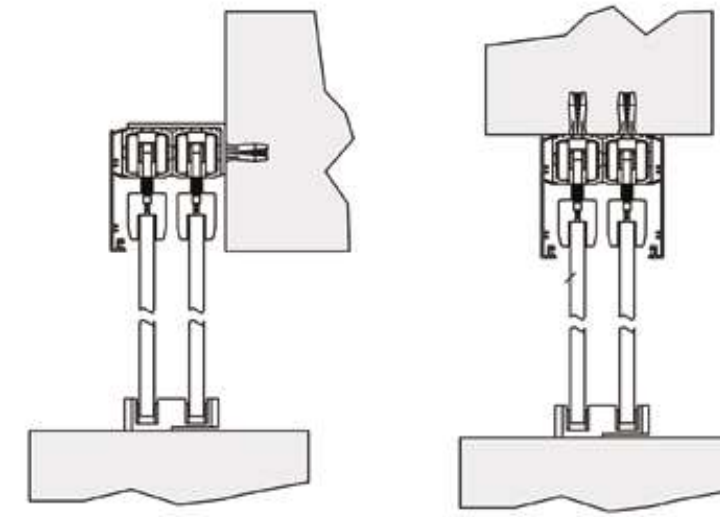

Sistema scorrevole "SC5010TS"
Sistema scorrevole con mantovana in alluminio SC5010T
Due ante parallele a trascinamento
Fissaggio a soffitto o a parete