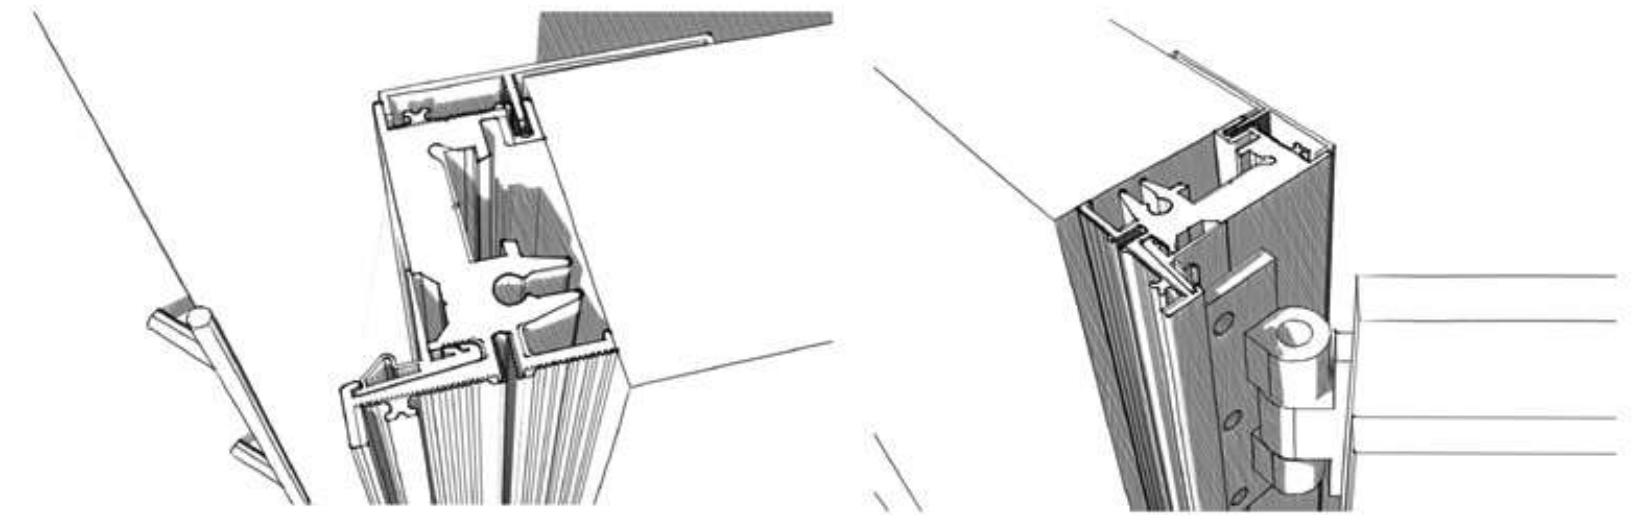

"MODULAR" aluminum frame
Single hinged door
Mod. GREY TRANSPARENT