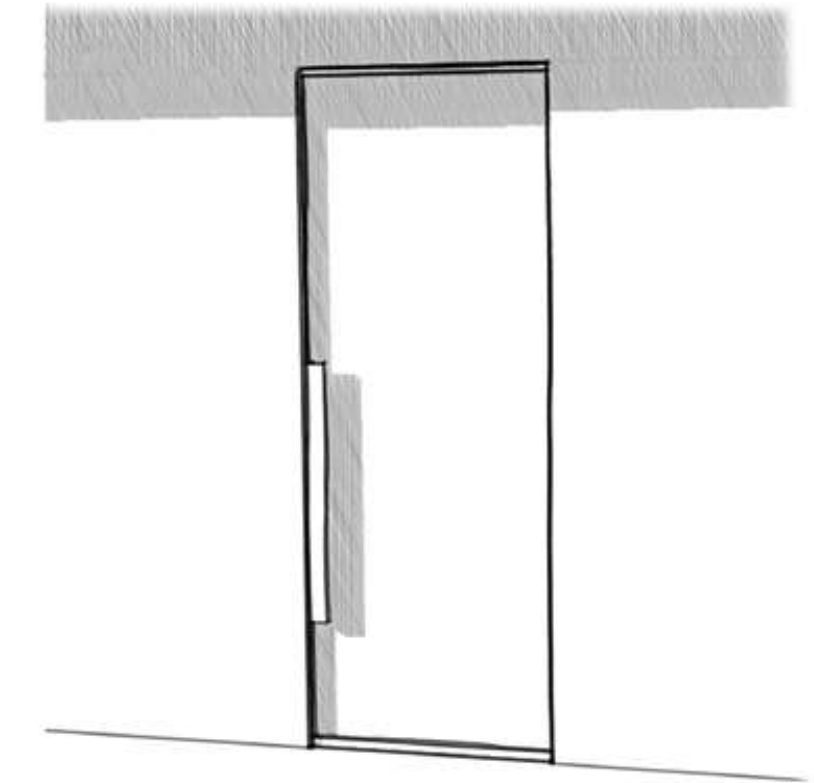

Sistema scorrevole con mantovana in alluminio  
Anta singola o doppia scorrevole esterno parete,  
con profilo in alluminio fissaggio a parete o a soffitto

*Sliding system with aluminum cover  
Single or double sliding door outside wall,  
with perimetrical aluminum profile  
ceiling mounting or wall*

Sistema scorrevole con mantovana in alluminio  
Anta singola scorrevole esterno parete, con profilo in alluminio  
Mod.Abracts\_Collezione ARTWORKS

*Sliding system with aluminum cover  
Single sliding door outside wall, with perimetrical aluminum profile  
Mod.Abracts\_ARTWORKS Collection*

Telaio in alluminio "MODULAR"  
Anta "LUMAN" singola battente,  
con profilo in alluminio  
Mod.TRASPARENTE

"MODULAR" aluminum frame  
Single "LUMAN" hinged door, with perimetrical  
aluminum profile  
Mod.TRASPARENT