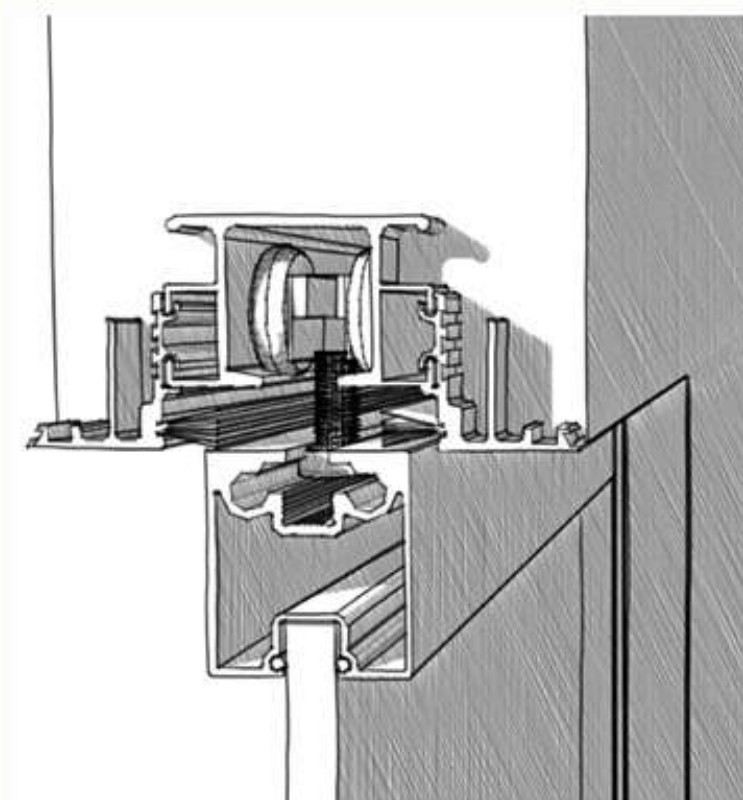

Scorrevole a scomparsa "MODULAR RASO"
Telaio senza mostre da rasare adattabile a controtelai standard.
Anta "LUMAN" singola con profilo in alluminio
Mod.TRASPARENTE