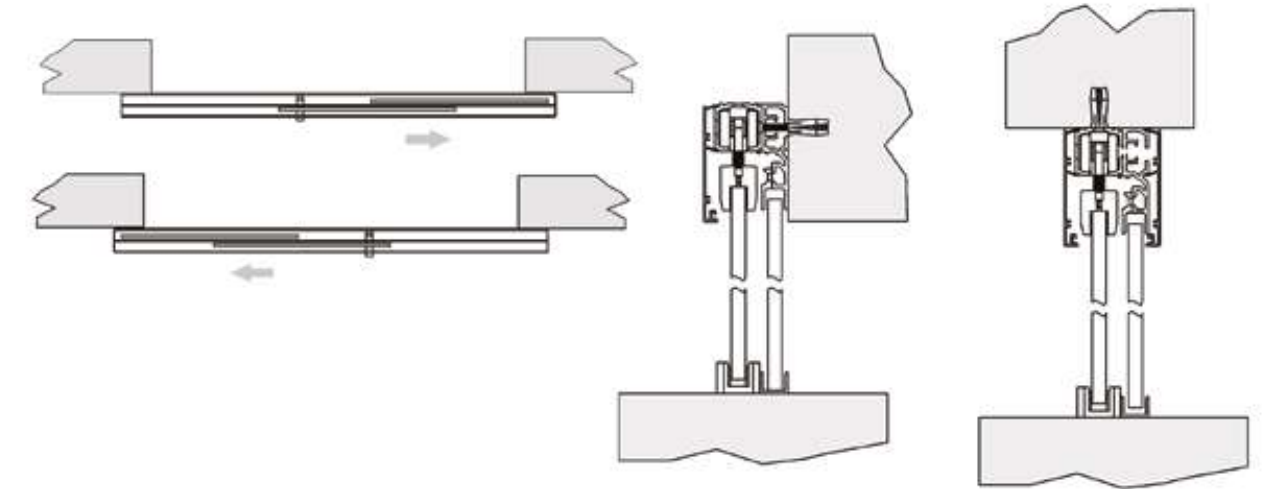

"SC 4030" sliding system with aluminum cover
4 door panels, 2 sliding and 2 fixed
Mod.LINK_ SABBIA Collection

Fissa, fixed panel

* Mobile, sliding