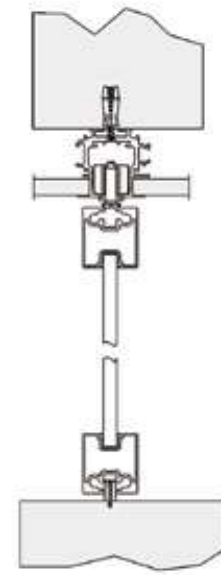

Sistema scorrevole a incasso ad una via
Anta singola o doppia
con profilo in alluminio

*Ceiling sliding system for plasterboard one way
Single or double door panels
with perimetrical aluminum profile*