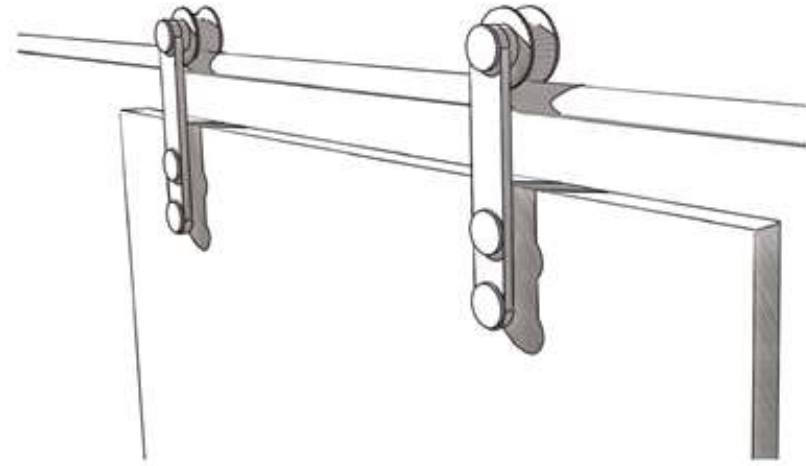

Sistema scorrevole inox "SV 120"
Anta singola scorrevole esterno parete
Anta doppia scorrevole esterno parete

"SV 120" stainless steel sliding system
Single sliding door outside wall
Double sliding door outside wall