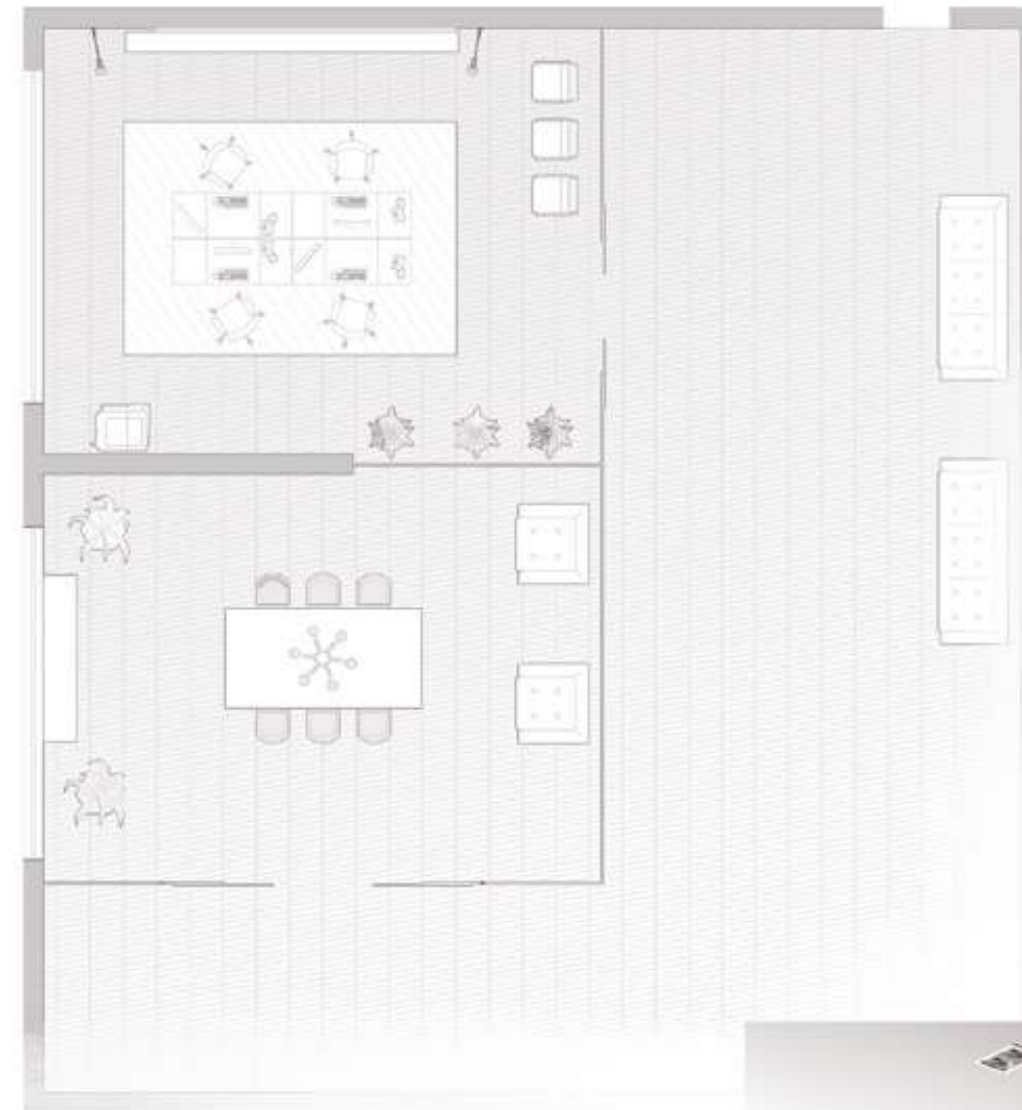

Sistema scorrevole "Sv 120" | Sliding system "Sv 120"