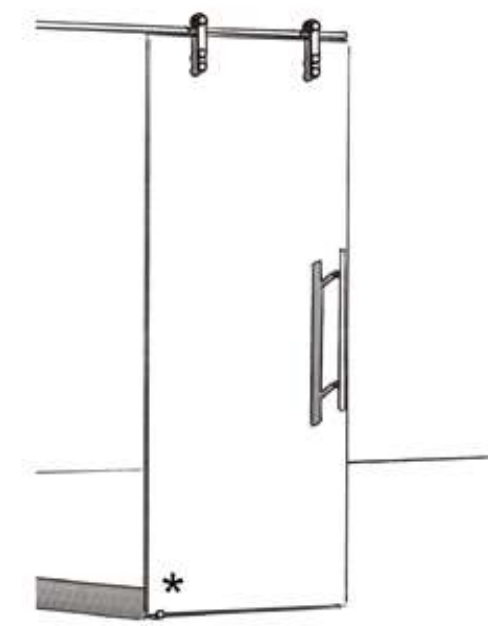

Sistema scorrevole inox "SV 120"
Anta singola scorrevole esterno parete
Anta doppia scorrevole esterno parete

"SV 120" stainless steel sliding system
Single sliding door outside wall
Double sliding door outside wall