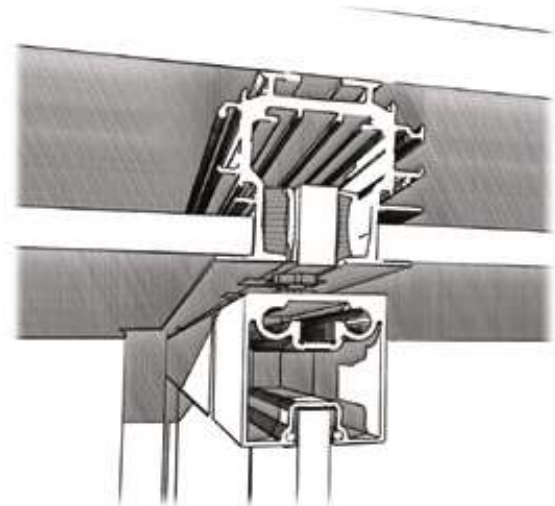

Sistema scorrevole a incasso ad una via
Anta singola o doppia
con profilo in alluminio

*Ceiling sliding system for plasterboard one way
Single or double door panels
with perimetrical aluminum profile*