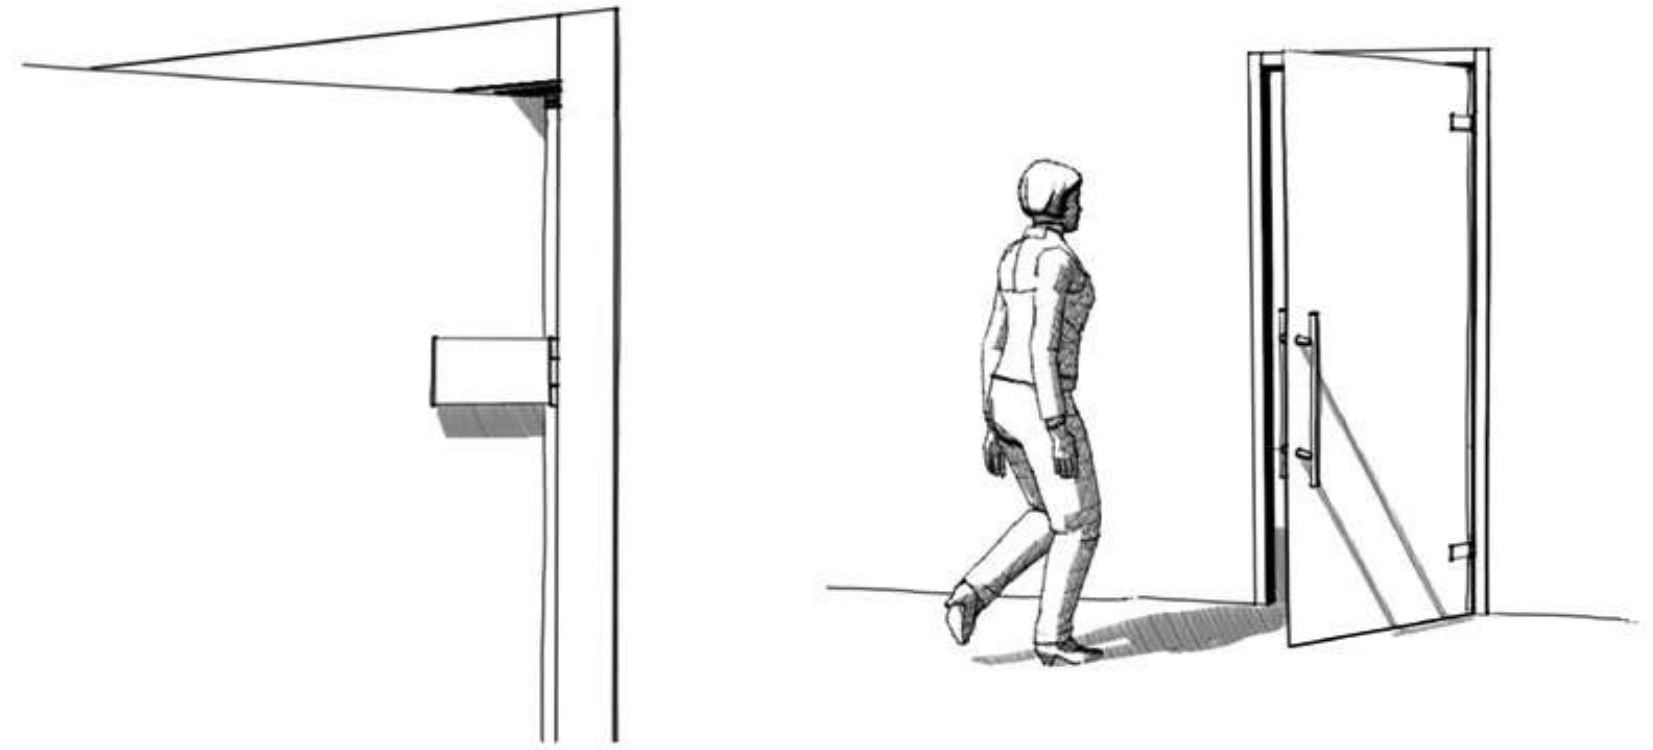

Telaio in alluminio "MODULAR"
Anta singola battente
Mod.TRASPARENTE GRIGIO