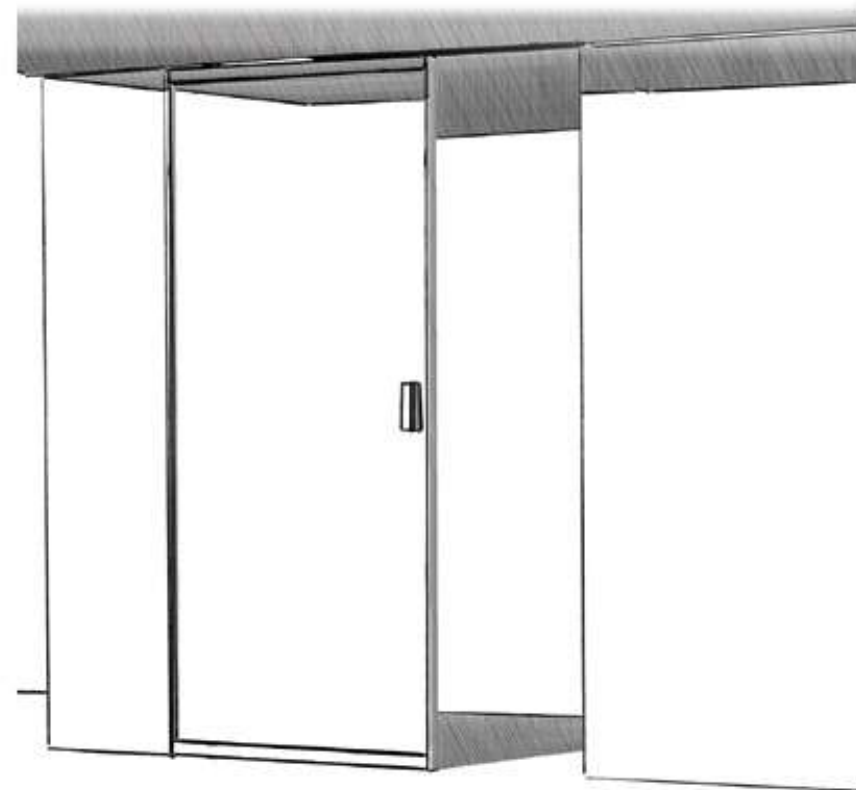

Sistema scorrevole a incasso ad una via
Anta singola o doppia
con profilo in alluminio

*Ceiling sliding system for plasterboard one way
Single or double door panels
with perimetrical aluminum profile*