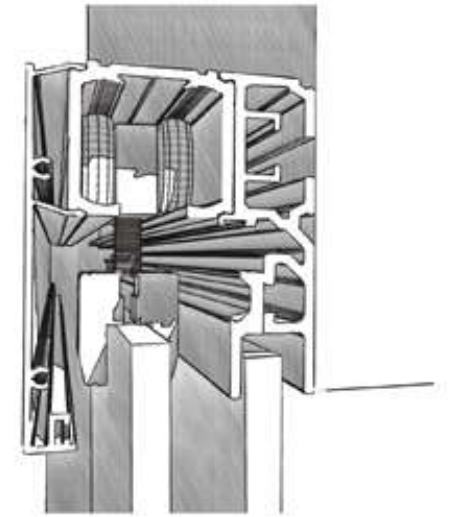

Sistema scorrevole con mantovana in alluminio "SC 4030"
4 ante, 2 mobili e 2 fisse
Mod.LINK_Collezione SABBIA

"SC 4030" sliding system with aluminum cover
4 door panels, 2 sliding and 2 fixed
Mod.LINK_ SABBIA Collection

Fissa, fixed panel

* Mobile, sliding