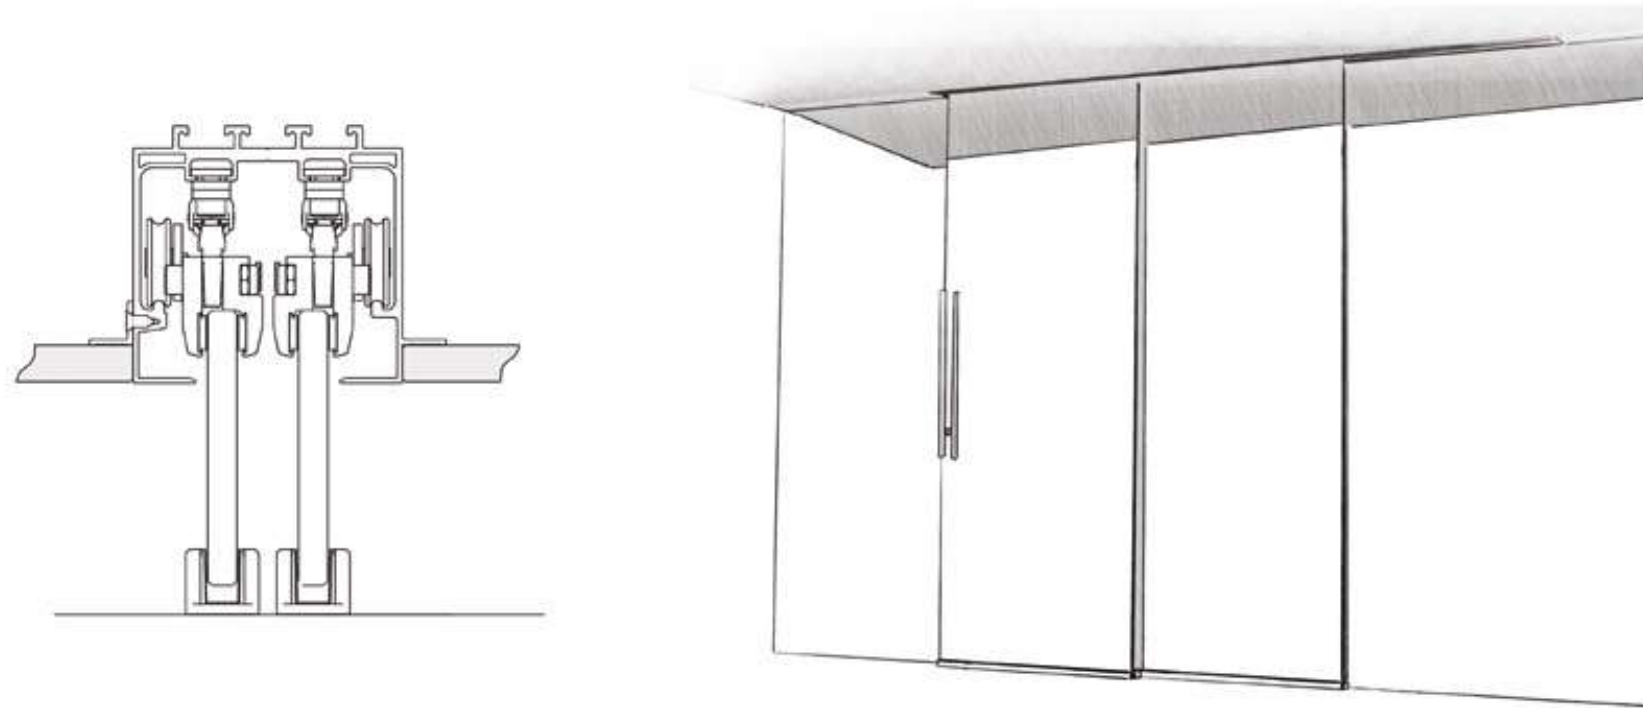

Sistema scorrevole con binario a scomparsa "SV150TM2"
due o quattro ante parallele

"SV150TM2" Ceiling sliding systeme
Two or four parallels door panels