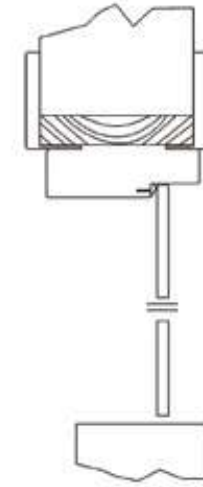

Telaio in legno
Anta singola a battente
Mod. Orchid 1019_Collezione BATIK

Wood frame
Single hinged door
Mod. Orchid 1019_BATIK Collection