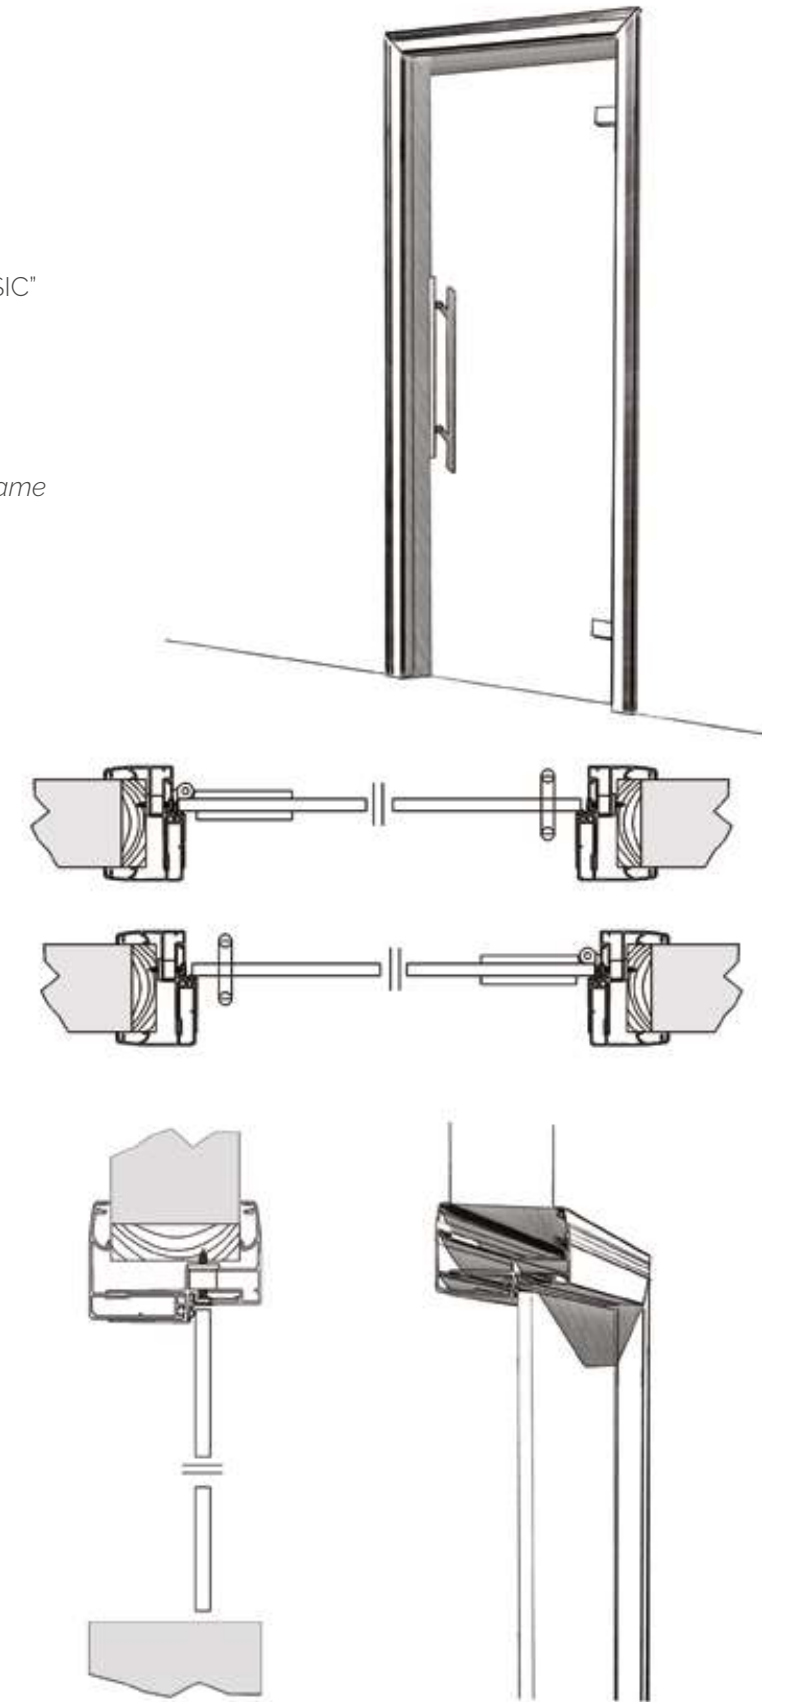

Porta a battente, telaio in alluminio "CLASSIC"
Mod.GRAN DAMA_Collezione COLOR

*"CLASSIC" Single hinged door, aluminium frame
Mod. GRAND DAMA_COLOR Collection*