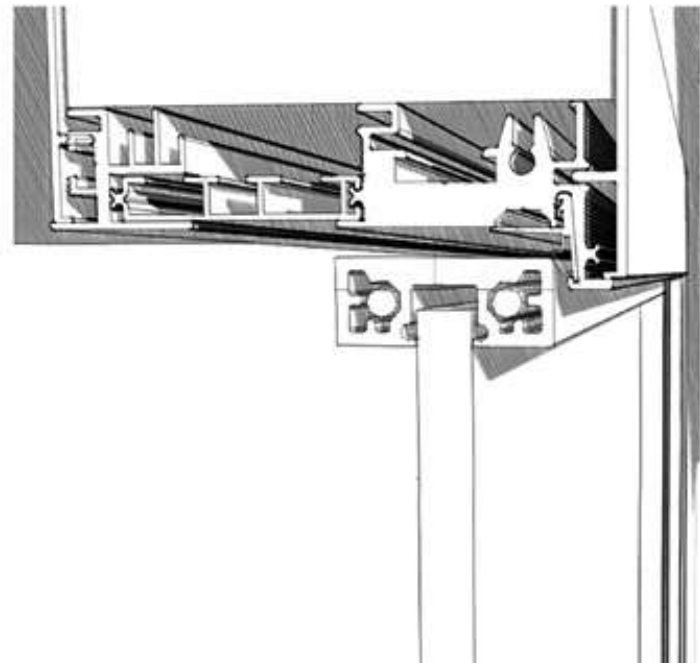

Sistema scorrevole con mantovana in alluminio  
Anta singola o doppia scorrevole esterno parete,  
con profilo in alluminio fissaggio a parete o a soffitto

*Sliding system with aluminum cover  
Single or double sliding door outside wall,  
with perimetrical aluminum profile  
ceiling mounting or wall*

Sistema scorrevole con mantovana in alluminio  
Anta singola scorrevole esterno parete, con profilo in alluminio  
Mod.Abracts\_Collezione ARTWORKS

*Sliding system with aluminum cover  
Single sliding door outside wall, with perimetrical aluminum profile  
Mod.Abracts\_ARTWORKS Collection*

Telaio in alluminio "MODULAR"  
Anta "LUMAN" singola battente,  
con profilo in alluminio  
Mod.TRASPARENTE

"MODULAR" aluminum frame  
Single "LUMAN" hinged door, with perimetrical  
aluminum profile  
Mod.TRASPARENT