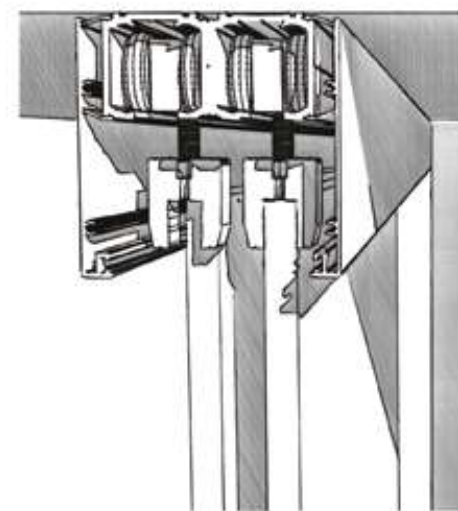

Sistema scorrevole "SC5010TS"
Sistema scorrevole con mantovana in alluminio SC5010T
Due ante parallele a trascinamento
Fissaggio a soffitto o a parete