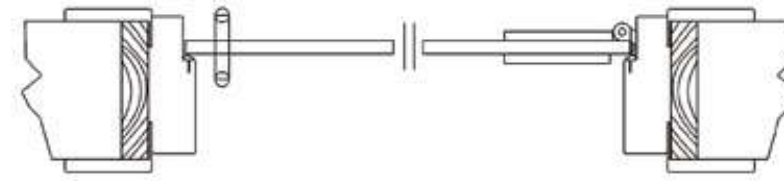

Telaio in legno
Anta singola a battente
Mod. Orchid 1019_Collezione BATIK

Wood frame
Single hinged door
Mod. Orchid 1019_BATIK Collection