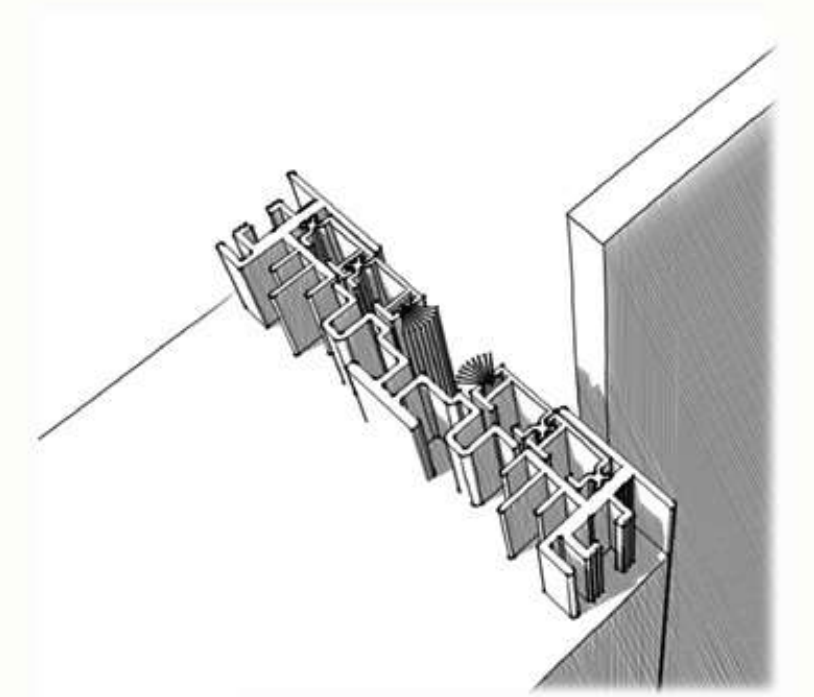

Telaio in alluminio "MODULAR"  
Anta singola scorrevole a scomparsa  
Mod. TRASPARENTE

"MODULAR" aluminum frame  
Single sliding door inside wall  
Mod. TRANSPARENT

Scorrevole a scomparsa "MODULAR RASO"  
Telaio senza mostre da rasare adattabile a controtelai standard  
Anta singola  
Mod.TRASPARENTE