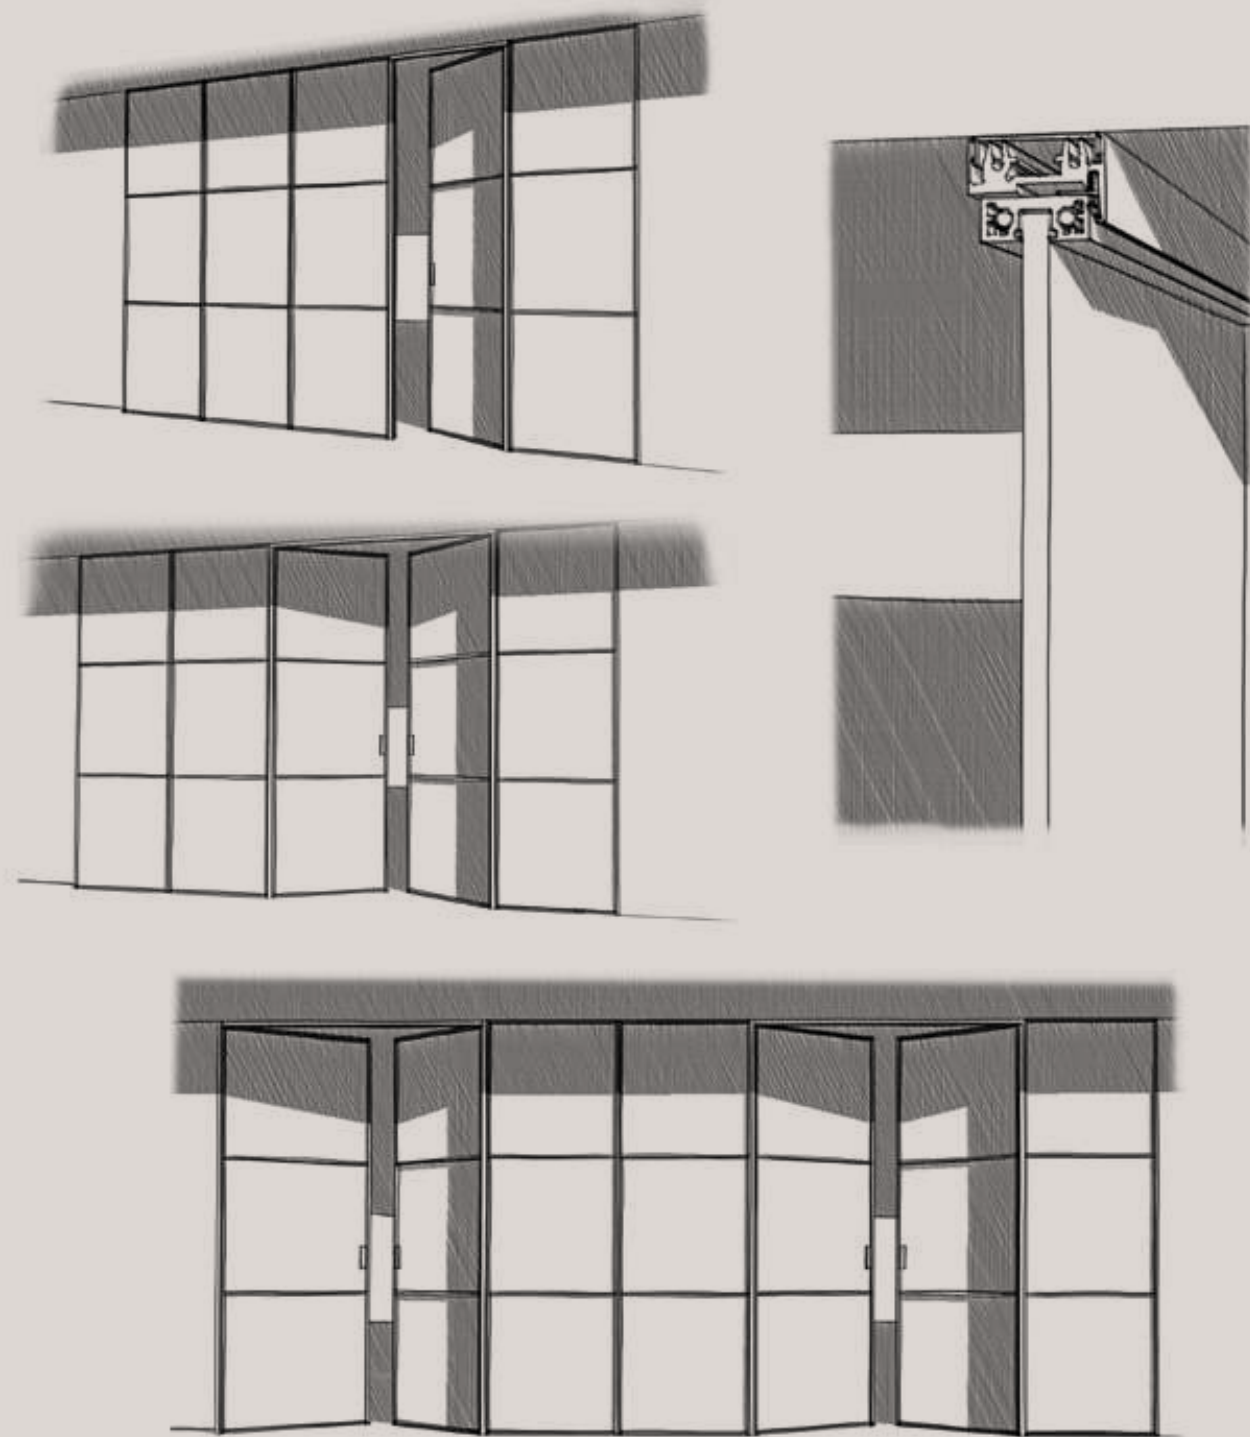

Sistema scorrevole con mantovana in alluminio  
Anta singola o doppia scorrevole esterno parete,  
con profilo in alluminio fissaggio a parete o a soffitto

*Sliding system with aluminum cover  
Single or double sliding door outside wall,  
with perimetrical aluminum profile  
ceiling mounting or wall*

Pareti in vetro "INDUSTRIAL"  
Ante fisse e battenti con profilo  
perimetrale in alluminio

"INDUSTRIAL" wall glass system  
Fixed and hinged doors with perimetrical  
aluminum profile

Pareti in vetro "INDUSTRIAL WOOD"  
Ante fisse e battenti con profilo perimetrale in  
alluminio e pannelli in legno