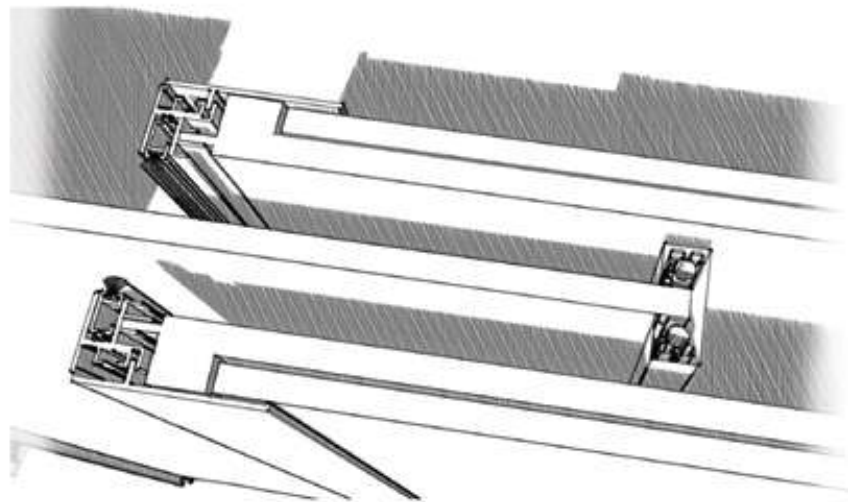

*Folding sistem "MODULAR" frame, "LUMAN" door panels with perimetrical aluminium profile Mod.TRASPARENT*

Telaio in alluminio "MODULAR"  
Anta singola "LUMAN" scorrevole a scomparsa,  
con profilo in alluminio  
Mod. TRASPARENTE

"MODULAR" aluminum frame  
"LUMAN" single sliding door inside wall,  
with perimetrical aluminum profile  
Mod. TRASPARENT

Scorrevole a scomparsa "MODULAR RASO"  
Telaio senza mostre da rasare adattabile a controtelai standard.  
Anta "LUMAN" singola con profilo in alluminio  
Mod.TRASPARENTE