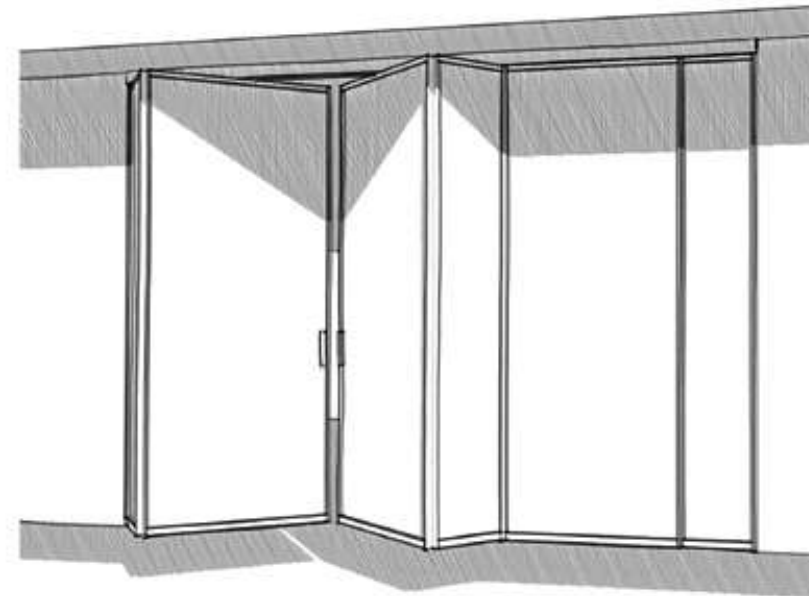

UN RACCONTO DELL'ABITARE CONTEMPORANEO

LUTIAN  
by MR art design

Sistema pieghevole simmetrica  
Quattro ante con profilo in alluminio,  
due pieghevoli a destra e due a sinistra  
Mod.TRASPARENTE

Simmetric folding sistem  
Four doors panel with perimetrical aluminium profile,  
two folding right and two left  
Mod.TRASPARENTE

*Sistema pieghevole asimmetrica  
Quattro ante con profilo in alluminio,  
due pieghevoli a destra e due a sinistra  
Mod.TRASPARENTE*

Asymmetrical folding sistem  
Four doors panel with perimetrical aluminium profile,  
two folding right and two left  
Mod.TRASPARENTE

Sistema pieghevole asimmetrica  
Quattro ante con profilo in alluminio, due pieghevoli a destra e due a sinistra  
Mod.TRASPARENTE

*Asymmetrical folding sistem  
Four doors panel with perimetrical aluminium profile,  
two folding right and two left  
Mod.TRASPARENT*

Sistema pieghevole asimmetrica con vetri fissi  
Sei ante con profilo in alluminio,  
due pieghevoli a sinistra due a destra con due ante fisse

*Asymmetrical folding sistem  
Six doors panel with perimetrical aluminium profile,  
two folding left and two right with two fix panels*