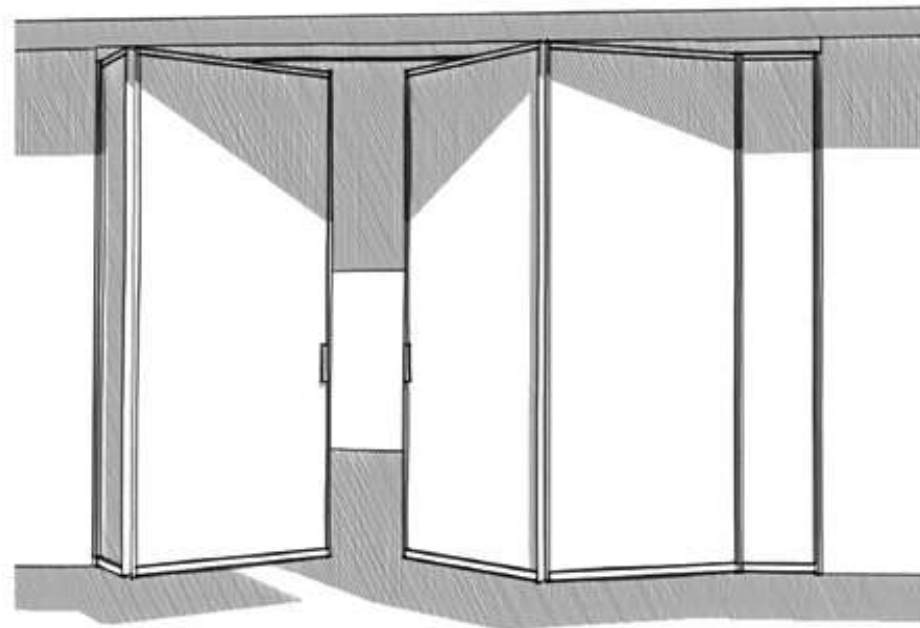

UN RACCONTO DELL'ABITARE CONTEMPORANEO

LUTIAN  
by MR art design

Sistema pieghevole simmetrica  
Quattro ante con profilo in alluminio,  
due pieghevoli a destra e due a sinistra  
Mod.TRASPARENTE

Simmetric folding sistem  
Four doors panel with perimetrical aluminium profile,  
two folding right and two left  
Mod.TRASPARENTE

*Sistema pieghevole asimmetrica  
Quattro ante con profilo in alluminio,  
due pieghevoli a destra e due a sinistra  
Mod.TRASPARENTE*

Asymmetrical folding sistem  
Four doors panel with perimetrical aluminium profile,  
two folding right and two left  
Mod.TRASPARENTE

Sistema pieghevole asimmetrica con vetri fissi  
Sei ante con profilo in alluminio,  
due pieghevoli a sinistra due a destra con due ante fisse

*Asymmetrical folding sistem  
Six doors panel with perimetrical aluminium profile,  
two folding left and two right with two fix panels*