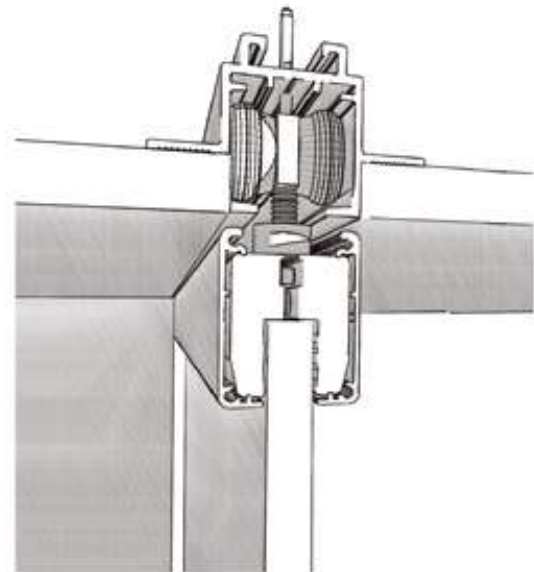

Sistema Scorrevole Con Binario A Scomparsa "TSC200"
due o quattro ante parallele con anta fissa

"TSC200" Ceiling sliding systeme
two or four parallels door panels