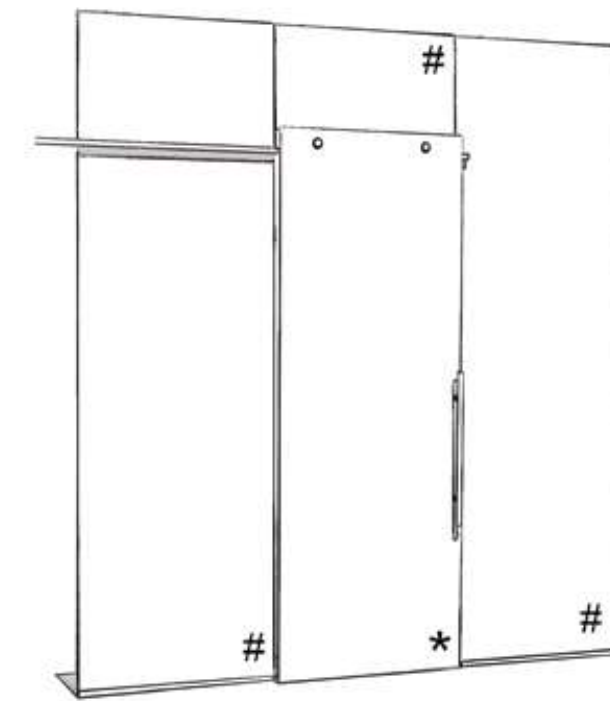

Sistema scorrevole inox "SV 130"
Anta singola scorrevole esterno parete
Anta doppia scorrevole esterno parete

"SV 130" stainless steel sliding system
Single sliding door outside wall
Double sliding door outside wall

Fissa, fixed panel

* Mobile, sliding