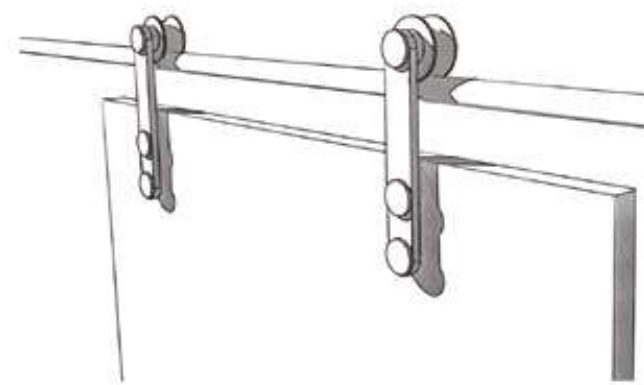

Sistema scorrevole "Micro" | Sliding system "Micro"

Sistema scorrevole "Sv 120" | Sliding system "Sv 120"

Porta battente | Hinged door

Pareti in vetro con profilo perimetrale in alluminio

*Wall glass system with perimetrical aluminium frame*