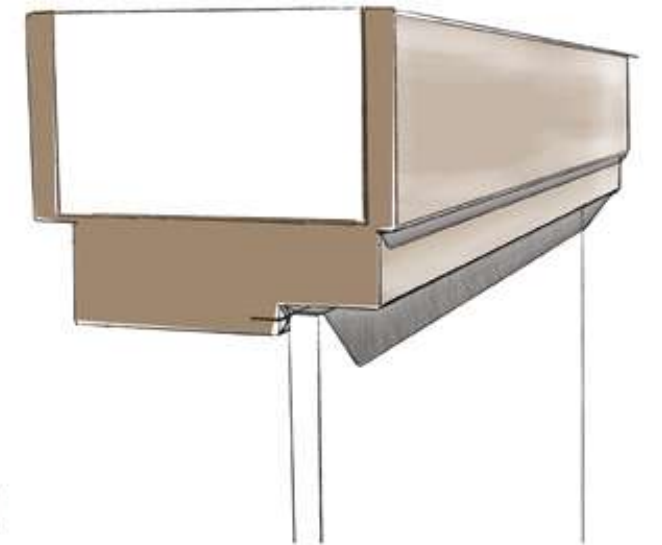

Telaio in legno
Anta singola a battente
Mod. Orchid 1019_Collezione BATIK

Wood frame
Single hinged door
Mod. Orchid 1019_BATIK Collection