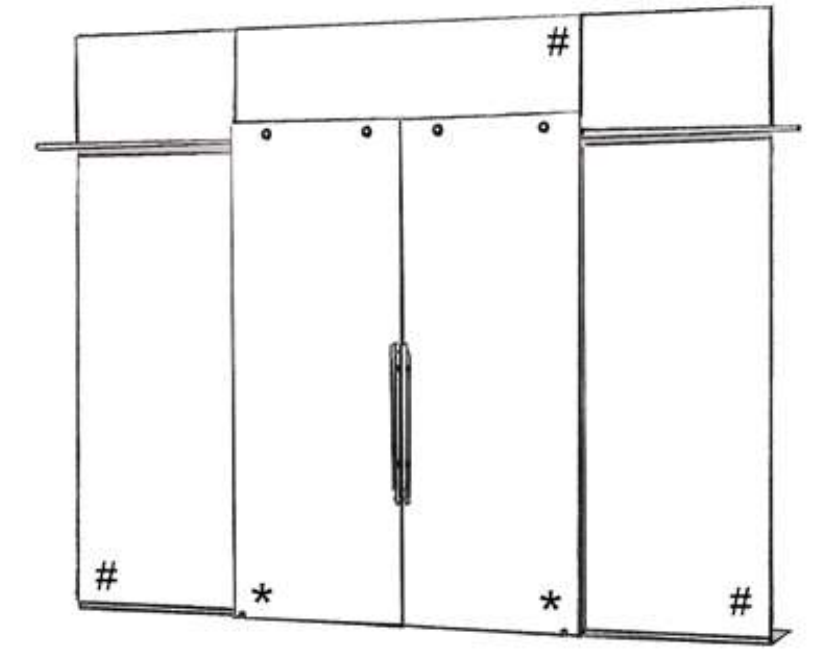

Sistema scorrevole inox "SV 130"
Anta singola scorrevole esterno parete
Anta doppia scorrevole esterno parete

"SV 130" stainless steel sliding system
Single sliding door outside wall
Double sliding door outside wall

Fissa, fixed panel

* Mobile, sliding