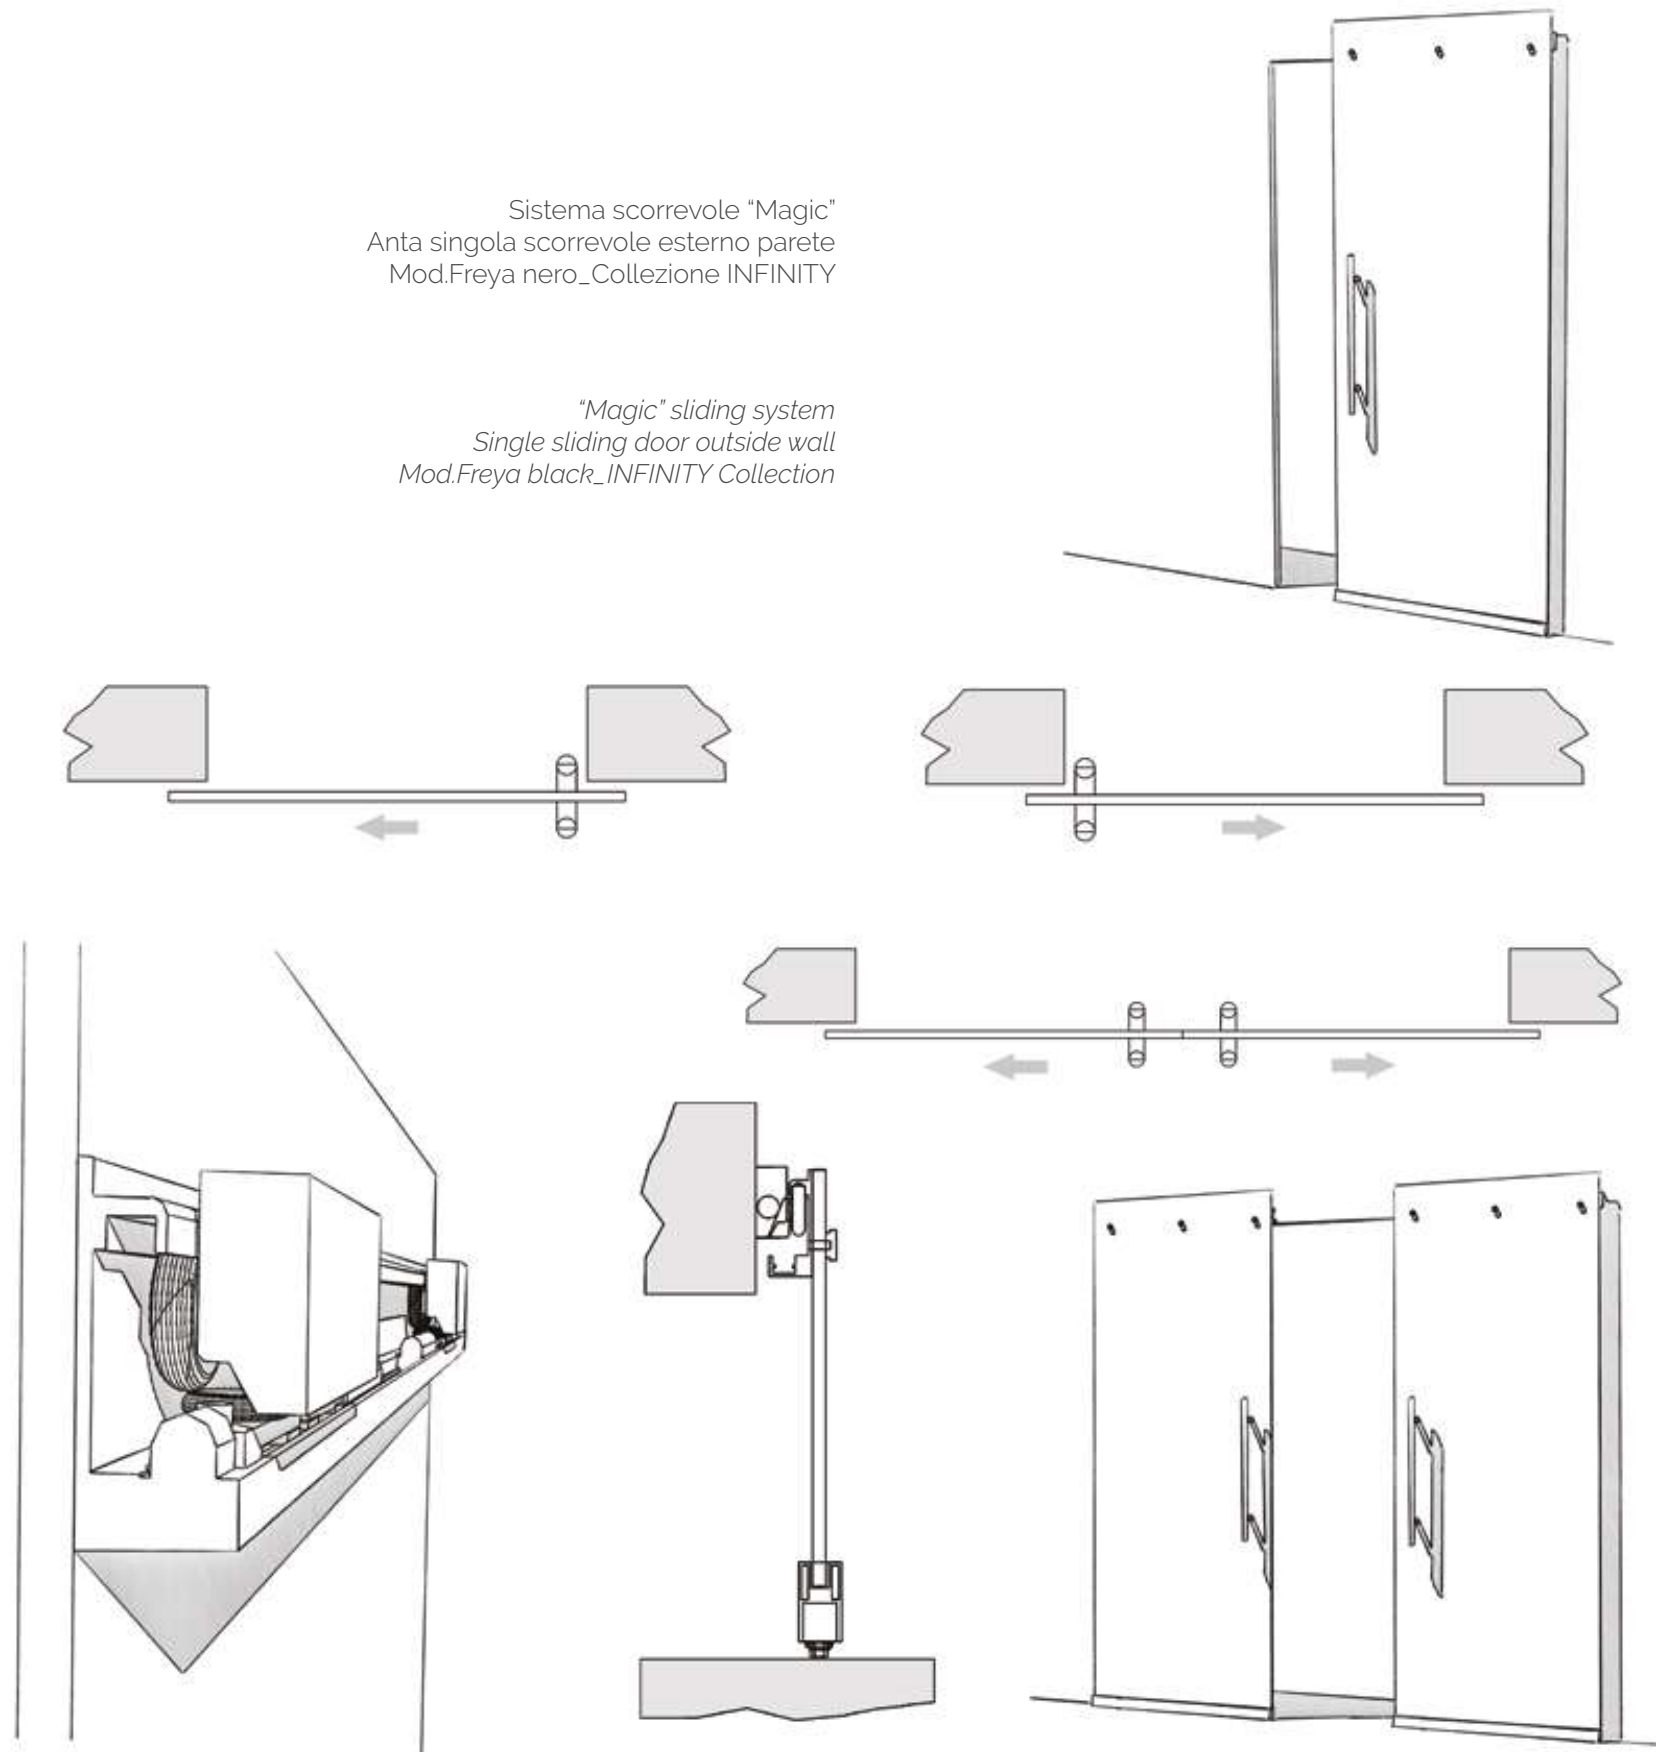

Sistema scorrevole "Magic"
Anta singola scorrevole esterno parete
Mod.Freya nero_Collezione INFINITY

"Magic" sliding system
Single sliding door outside wall
Mod.Freya black_INFINITY Collection