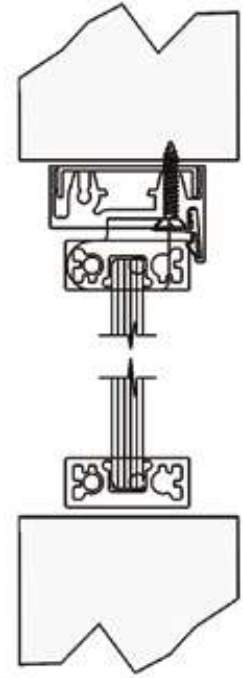

Telaio in alluminio minimale "MINIMALE"
Anta singola "LUMAN" battente con profilo in alluminio
Mod.Bronzo_Collezione ACIDATI