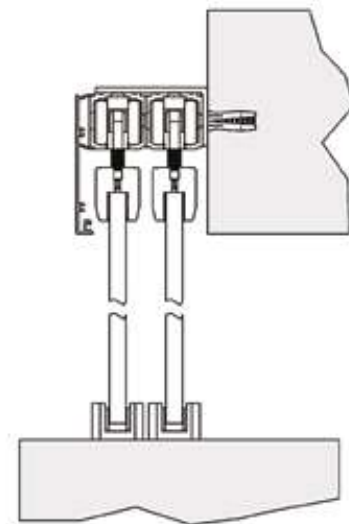

Sistema scorrevole "SC5010TS"
Sistema scorrevole con mantovana in alluminio SC5010T
Due ante parallele a trascinamento
Fissaggio a soffitto o a parete