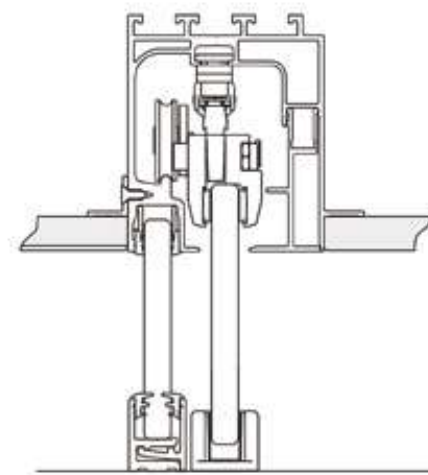

Sistema scorrevole con binario a scomparsa "SV150TM"
Anta singola o doppia scorrevole esterno parete

"SV150TM" Ceiling sliding system
Single or double sliding door outside wall