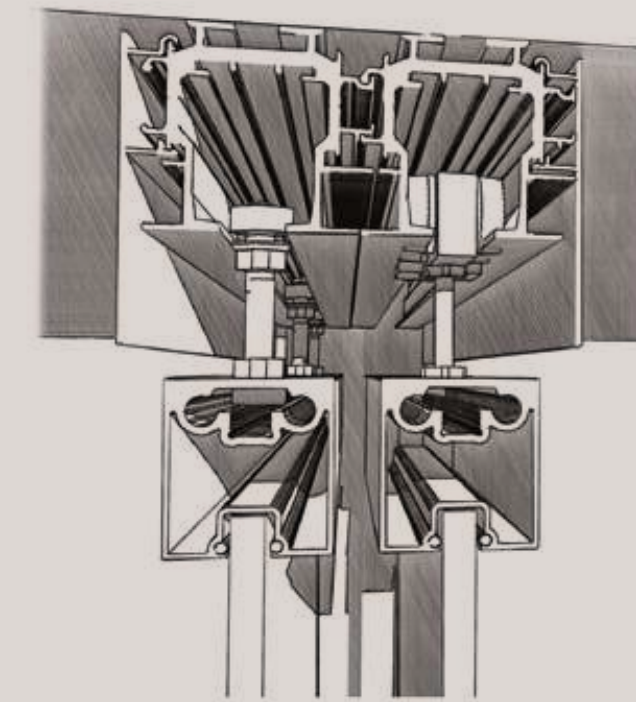

*Sliding system with aluminum cover "INDUSTRIAL WOOD"
door panels, sliding and fix panels,
with perimetrical aluminum profile and wood panels*