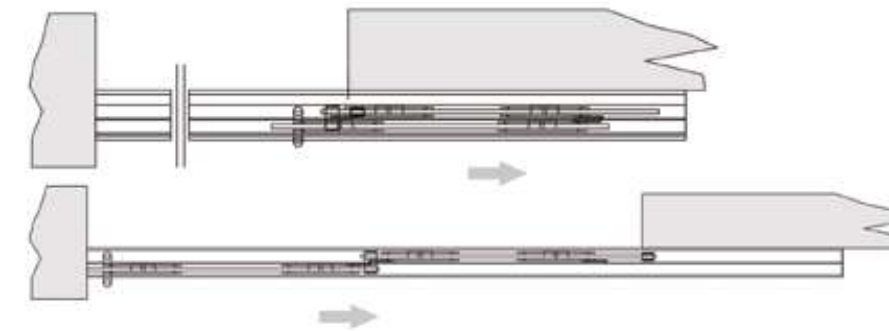

"SC5010TS" _ "SC5010T" sliding system with aluminum cover
Two parallels door panels with telescopical mechanism
Ceiling mounting or wall