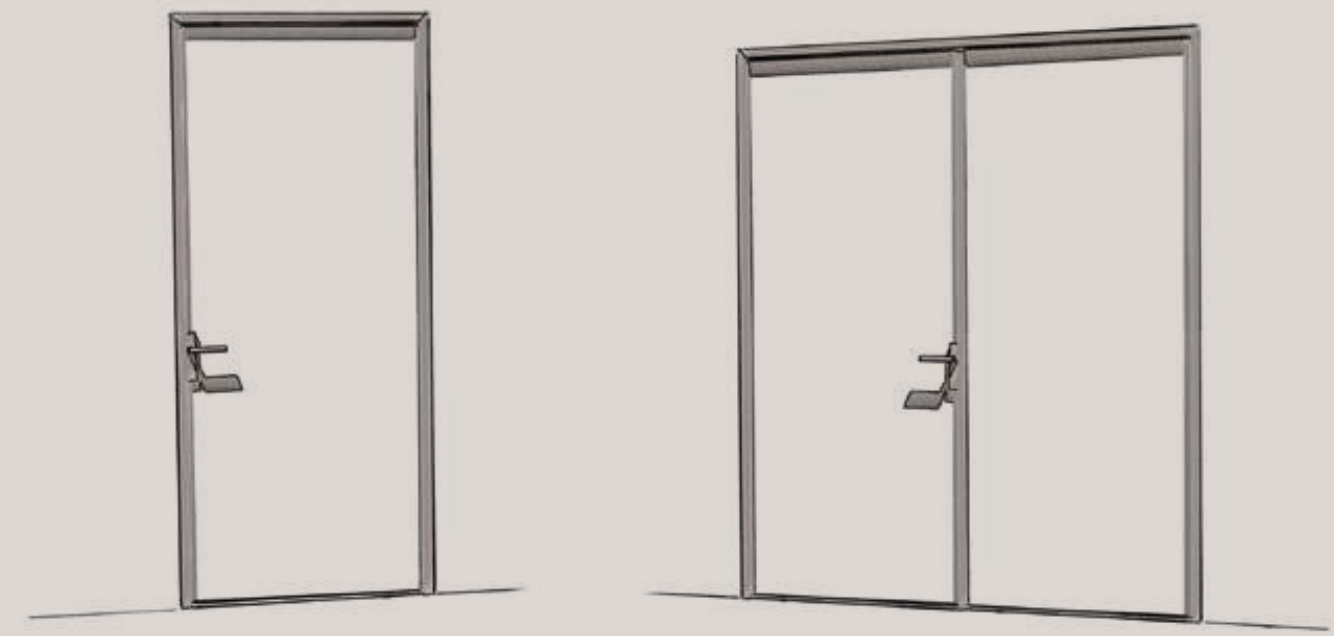

*"MINIMALE" aluminium frame
"INDUSTRIAL" single hinged door with perimetrical profile
Mod.TRASPARENTE*