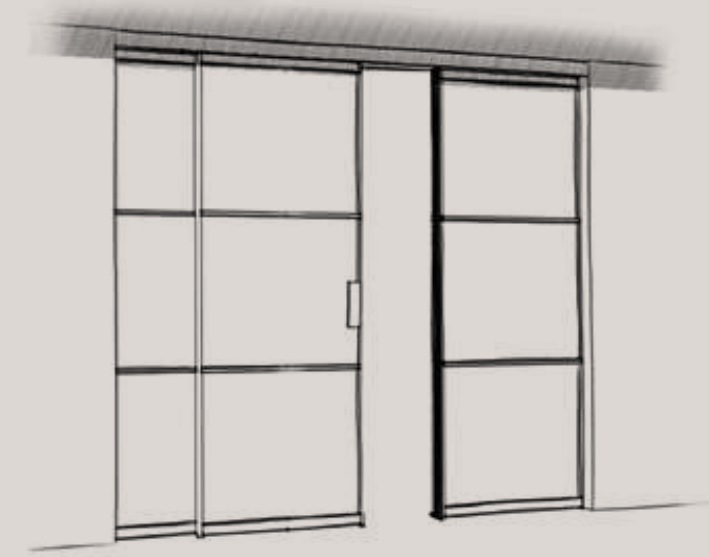

Sistema scorrevole con mantovana in alluminio
Ante "INDUSTRIAL WOOD", mobili e fisse,
con profilo in alluminio e pannelli in legno