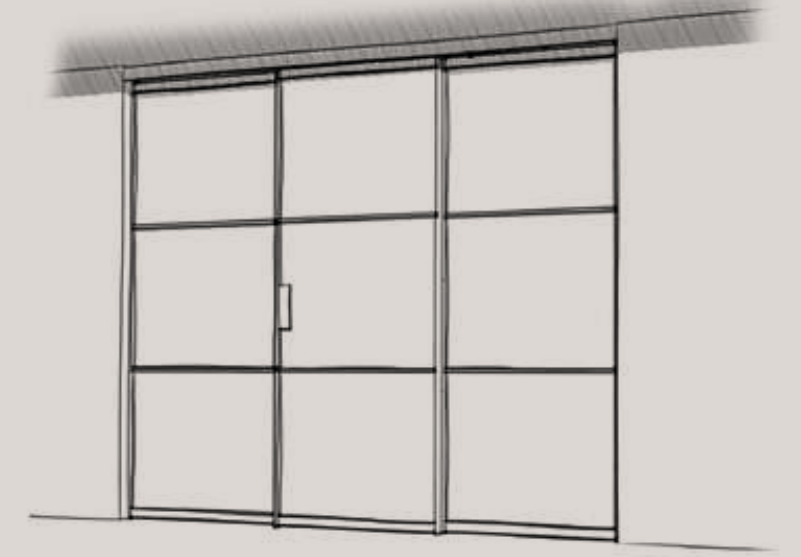

Sistema scorrevole con mantovana in alluminio
Ante "INDUSTRIAL WOOD", mobili e fisse,
con profilo in alluminio e pannelli in legno