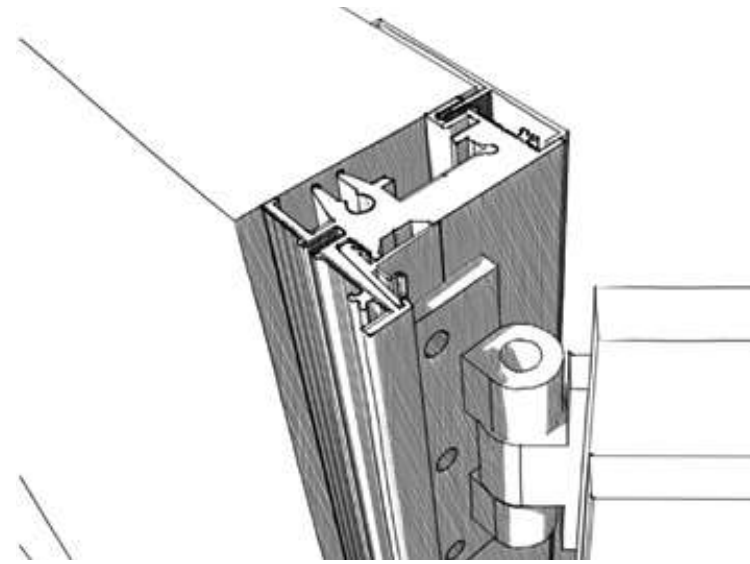

Telaio filo parete murato in alluminio
Anta singola a vetro
Mod. TRATTO nero_Collezione IMPRESSION

*Walled aluminum frame
Single hinged door
Mod. TRATTO black_IMPRESSION Colletion*