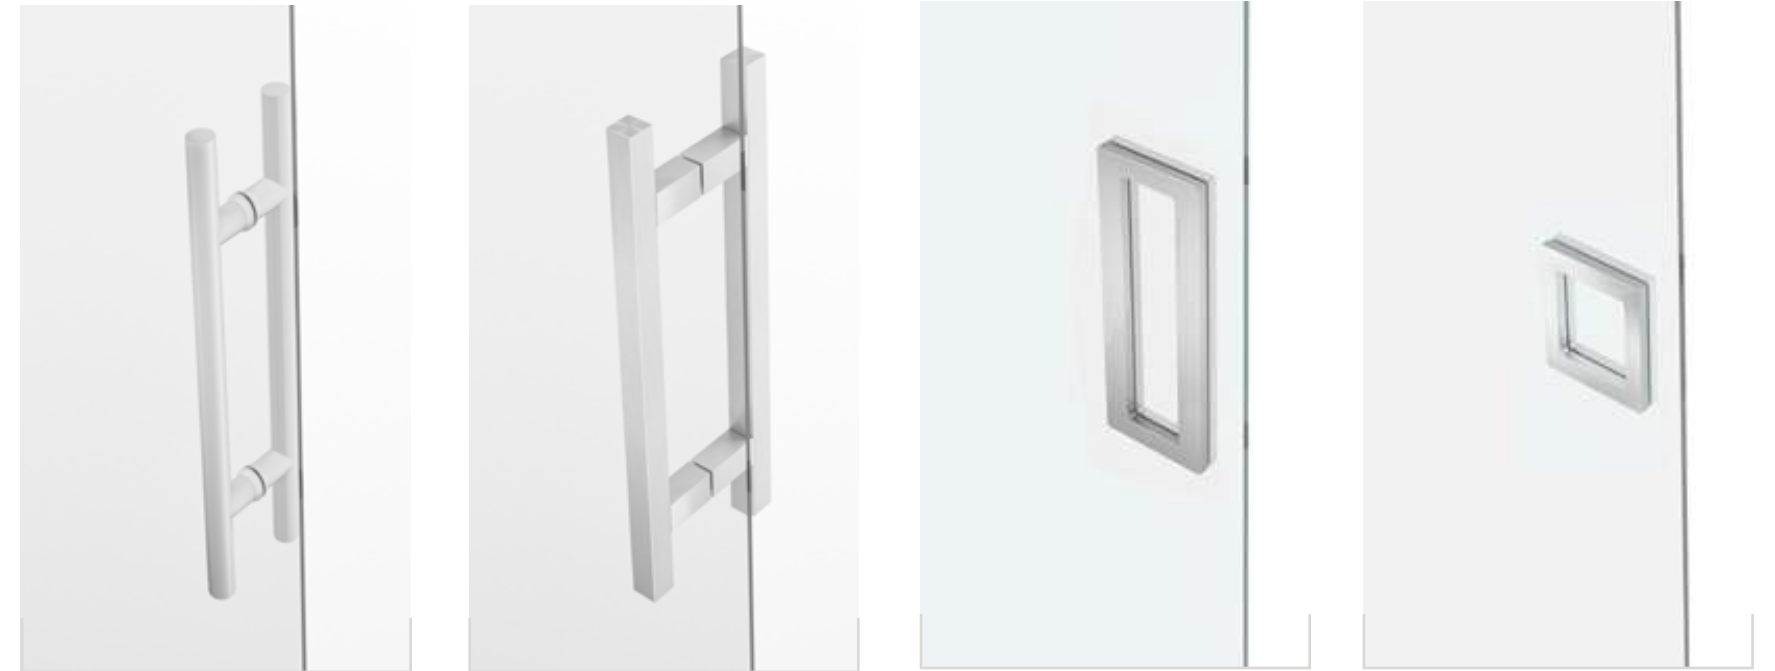

Serratura Battente MV

Serratura Scorrevole MS

M 8666

CL 8610

OX 110

MAN 300 - MAN 600

QUADRO 300 - QUADRO 600

SA 6673