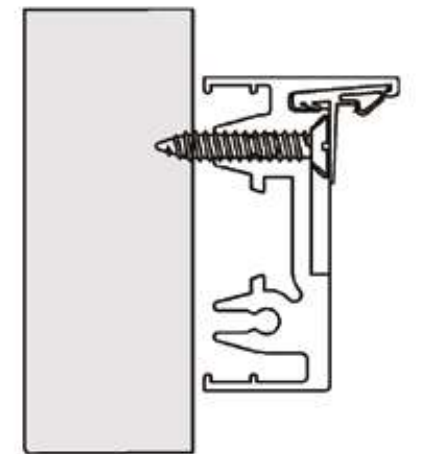

Telaio minimale in alluminio  
Anta singola battente  
Mod. Lips\_Collezione ARTWORKS

*Minimal aluminum frame  
Single hinged door  
Mod. Lips\_ARTWORKS Collection*

Telaio in alluminio filo parete murato