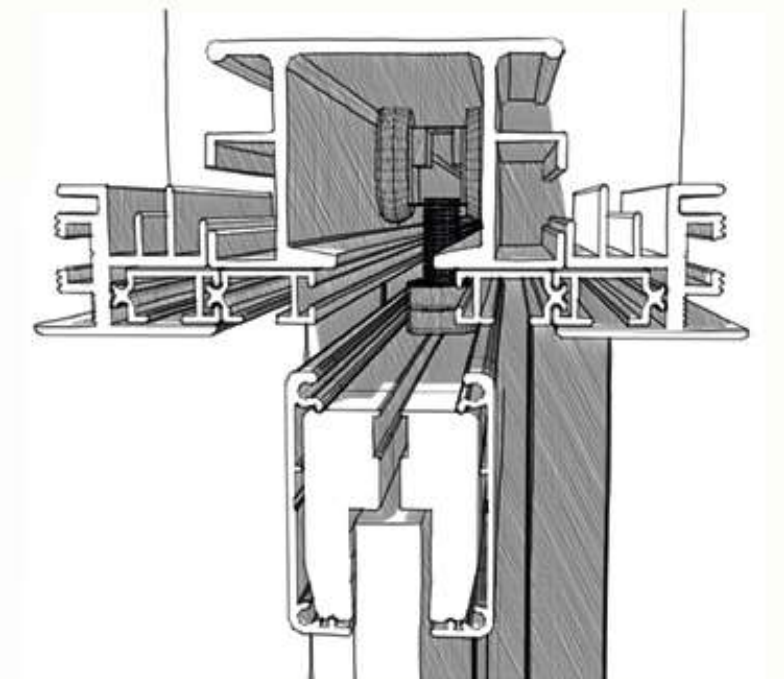

Sliding door "MODULAR RASO"
Frame without cover-joint adaptable to standard counterframes
Single door
Mod.TRASPARENTE