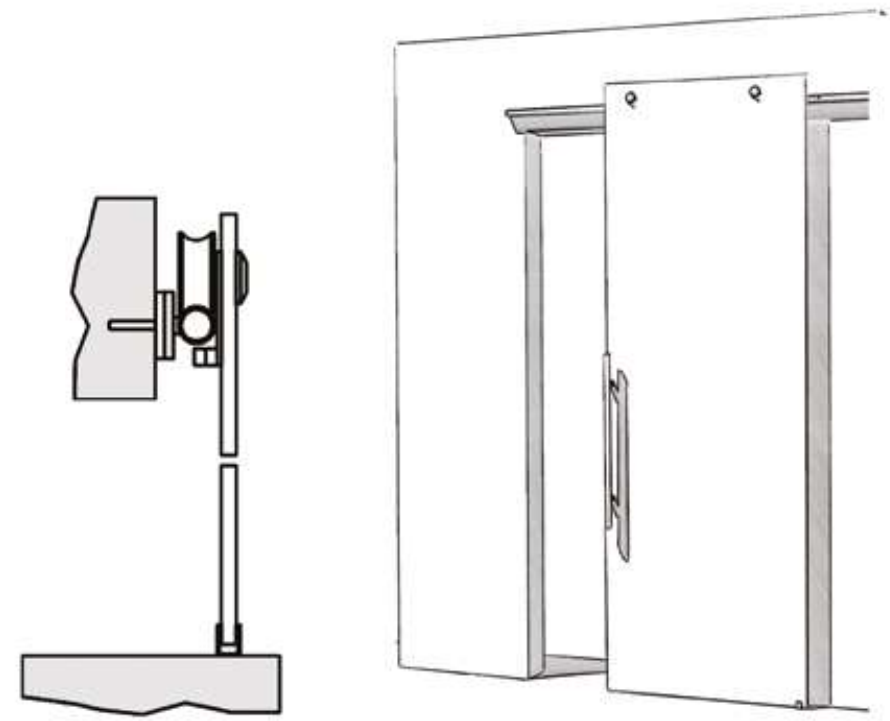

Sistema scorrevole inox "SV 130"
Anta singola scorrevole esterno parete
Anta doppia scorrevole esterno parete

"SV 130" stainless steel sliding system
Single sliding door outside wall
Double sliding door outside wall

Fissa, fixed panel

* Mobile, sliding