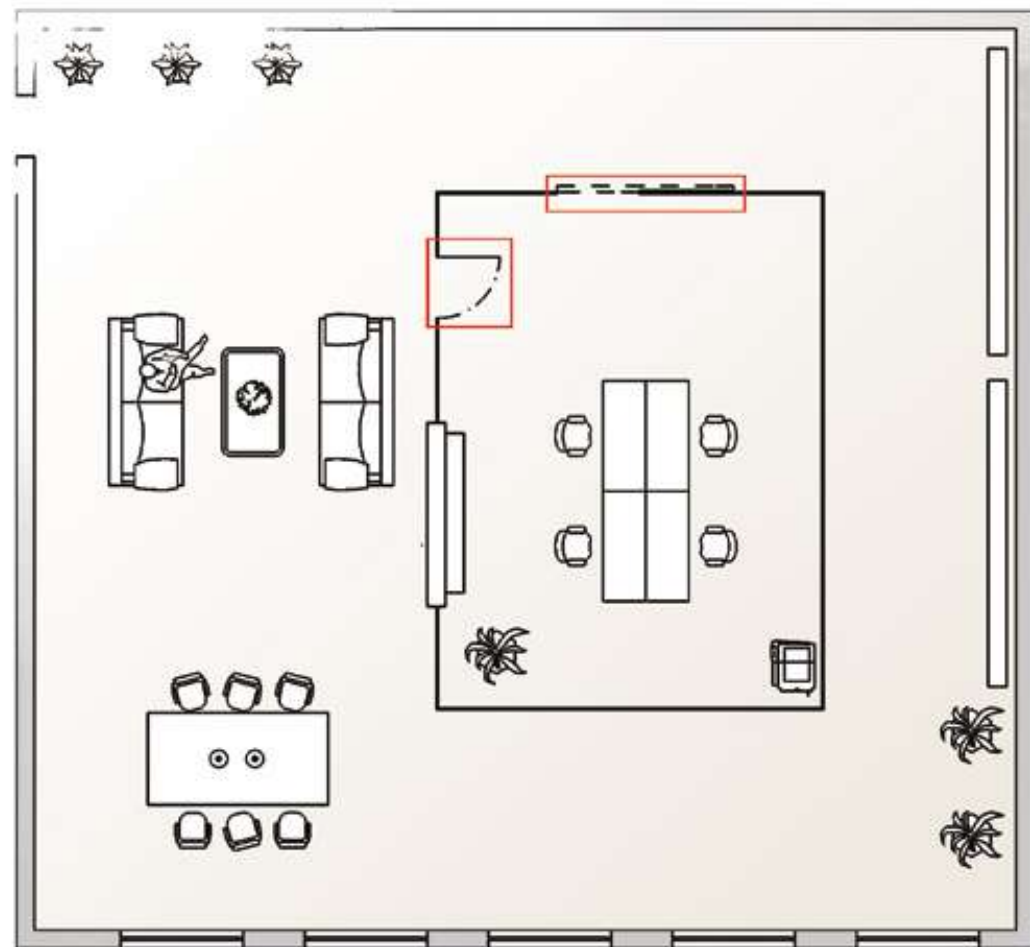

Porta battente | Hinged door