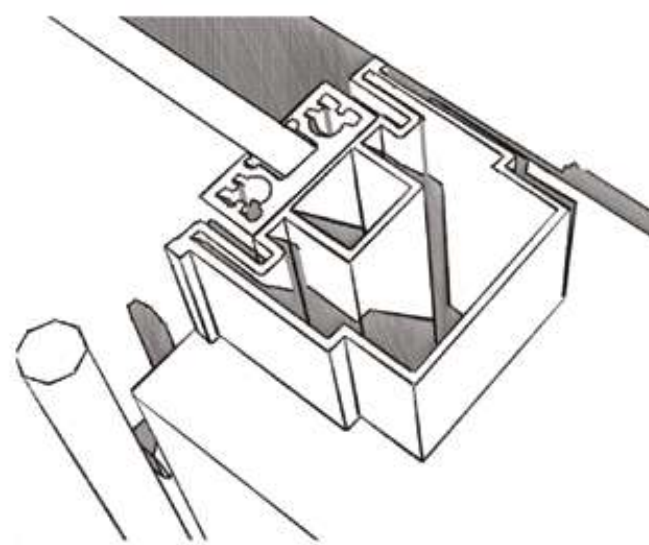

*Sliding door frameless
"LUMAN" single panel with perimetrical aluminum profile
Mod.Link 5012_COLOR Collection*