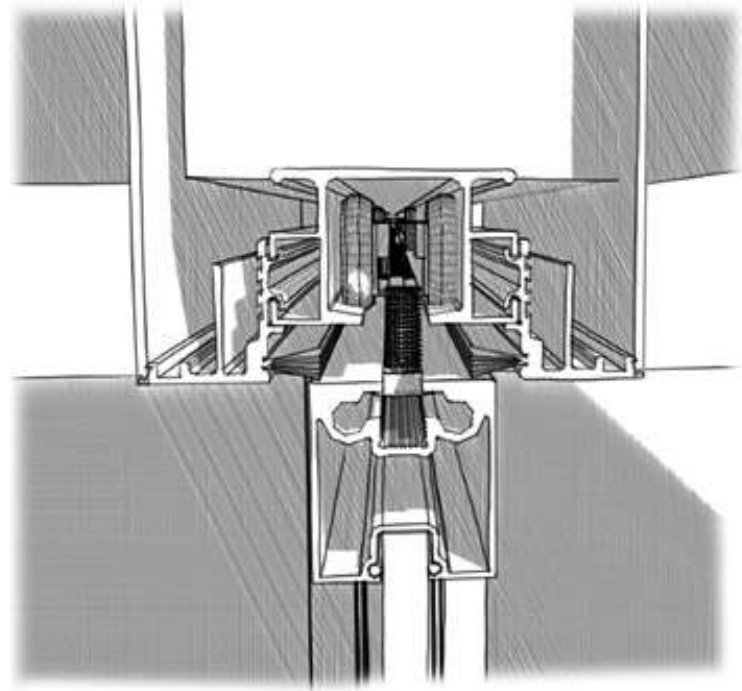

Telaio in alluminio "MODULAR"
Anta singola "LUMAN" scorrevole a scomparsa,
con profilo in alluminio
Mod. TRASPARENTE