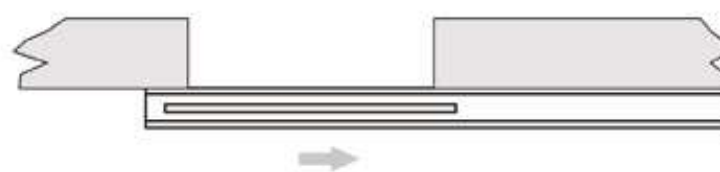

Sistema scorrevole con binario a scomparsa "SV150TM"
Anta singola o doppia scorrevole esterno parete

"SV150TM" Ceiling sliding system
Single or double sliding door outside wall