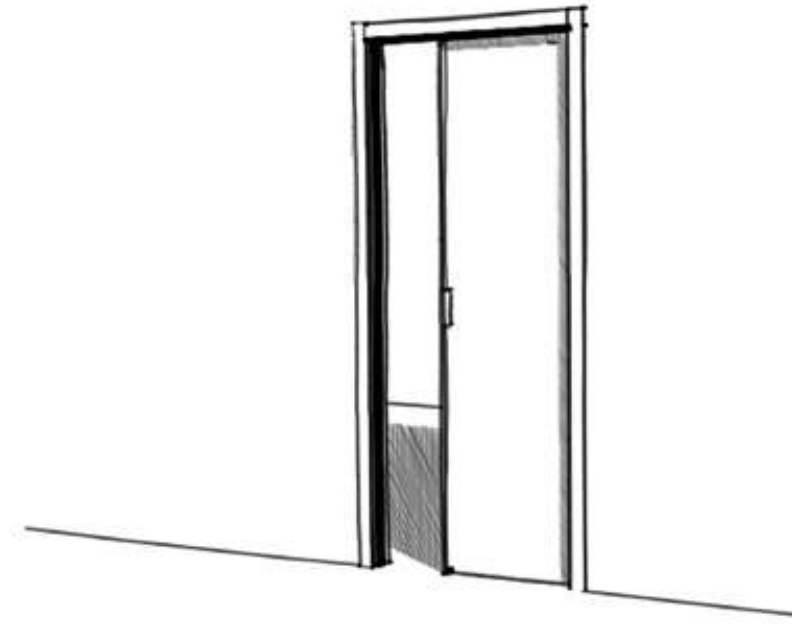

"MODULAR" aluminum frame
"LUMAN" single sliding door inside wall,
with perimetrical aluminum profile
Mod. TRASPARENT