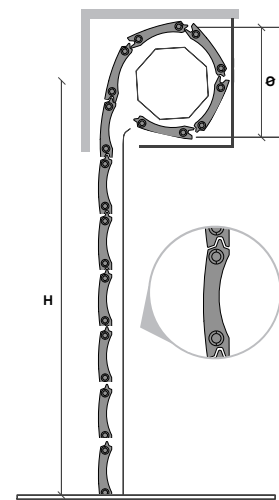

CONTROLLO LUCE

Grazie all'interstizio tra le lamelle, disponibile in due varianti da scegliere al momento dell'ordine, 2,5 cm o 1,5 cm, questa tipologia di avvolgibile permette una personalizzazione della luce adatta alle più diverse esigenze abitative. A tapparella abbassata, si può semplicemente scegliere di avere totale buio oppure decidere liberamente quanta luce filtrare nell'ambiente interno.

CARATTERISTICHE TECNICHE

Dimensione profilo	13x55 mm
Peso per mq	c.ca 10,00 kg/mq
Larghezza massima consentita	3000 mm

* distanza tra le stecche da indicare al momento dell'ordine.

DIAMETRO DI AVVOLGIMENTO

GANCIO 15 mm RULLO Ø 60 mm		GANCIO 15 mm RULLO Ø 70 mm		GANCIO 25 mm RULLO Ø 60 mm		GANCIO 25 mm RULLO Ø 70 mm	
Altezza	-> Diametro	Altezza	-> Diametro	Altezza	-> Diametro	Altezza	-> Diametro
1000	-> 160	1000	-> 170	1000	-> 165	1000	-> 175
1200	-> 170	1200	-> 180	1200	-> 190	1200	-> 200
1300	-> 180	1300	-> 190	1300	-> 195	1300	-> 205
1400	-> 185	1400	-> 195	1400	-> 200	1400	-> 210
1500	-> 190	1500	-> 200	1500	-> 205	1500	-> 215
1600	-> 195	1600	-> 205	1600	-> 210	1600	-> 220
1700	-> 200	1700	-> 210	1700	-> 215	1700	-> 225
1800	-> 205	1800	-> 215	1800	-> 225	1800	-> 235
1900	-> 210	1900	-> 220	1900	-> 230	1900	-> 240
2000	-> 220	2000	-> 230	2000	-> 240	2000	-> 250
2200	-> 230	2200	-> 240	2200	-> 245	2200	-> 255
2400	-> 235	2400	-> 245	2400	-> 255	2400	-> 265
2600	-> 245	2600	-> 255	2600	-> 265	2600	-> 275
2800	-> 255	2800	-> 265	2800	-> 280	2800	-> 290
3000	-> 260	3000	-> 270	3000	-> 285	3000	-> 295
3300	-> 265	3300	-> 275	3300	-> 295	3300	-> 305