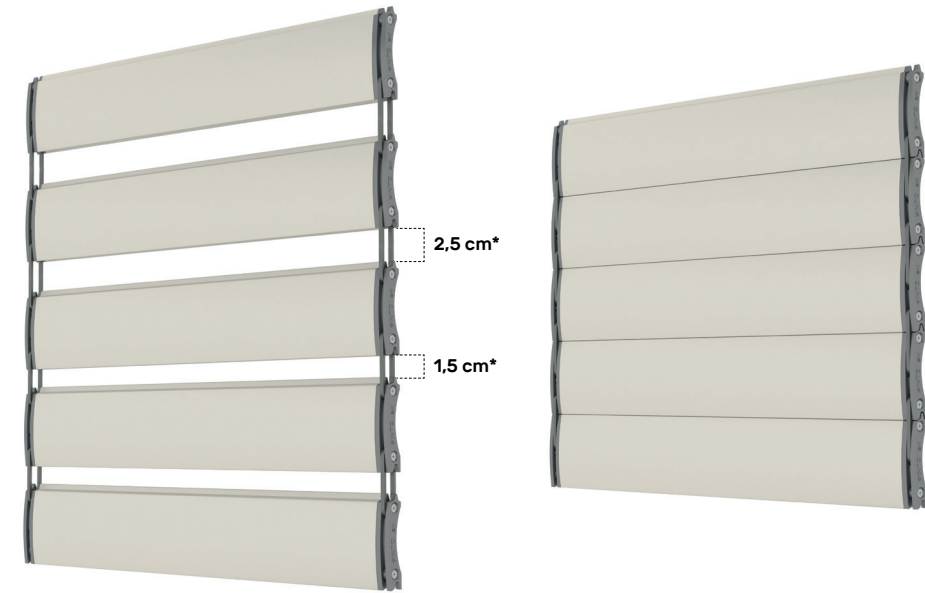

MADE IN ITALY

DOUBLE SPACE®

LA TAPPARELLA CHE PERSONALIZZA LA LUCE

Double Space® è una tapparella in alluminio estruso la cui principale caratteristica è la distanza tra le stecche in posizione di semi-chiusura.

CONTROLLO LUCE

Grazie all'interstizio tra le lamelle, disponibile in due varianti da scegliere al momento dell'ordine, 2,5 cm o 1,5 cm, questa tipologia di avvolgibile permette una personalizzazione della luce adatta alle più diverse esigenze abitative. A tapparella abbassata, si può semplicemente scegliere di avere totale buio oppure decidere liberamente quanta luce filtrare nell'ambiente interno.

RESISTENZA

Realizzata in alluminio estruso, Double Space® è un avvolgibile resistente e affidabile, garantendo, in posizione completamente chiusa, gli standard di sicurezza antintrusione idonei ad una chiusura oscurante blindata.

DESIGN MODERNO

Le sue linee essenziali rendono questa tapparella adeguata sia alle ambientazioni moderne che a quelle tradizionali.

L'applicazione di Double Space® in sostituzione di tapparelle già esistenti non richiede modifiche di guide o accessori.