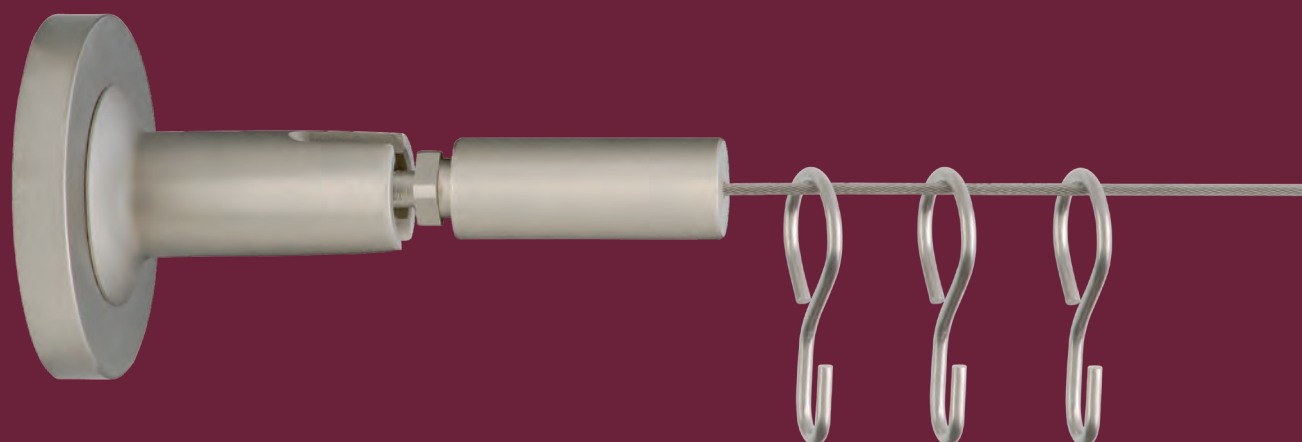

FILOS Lux - TEKNO Ø50 099G35 - REF. 8312
SUPPORTO PER TEKNO Ø50 / TEKNO Ø50 SUPPORT