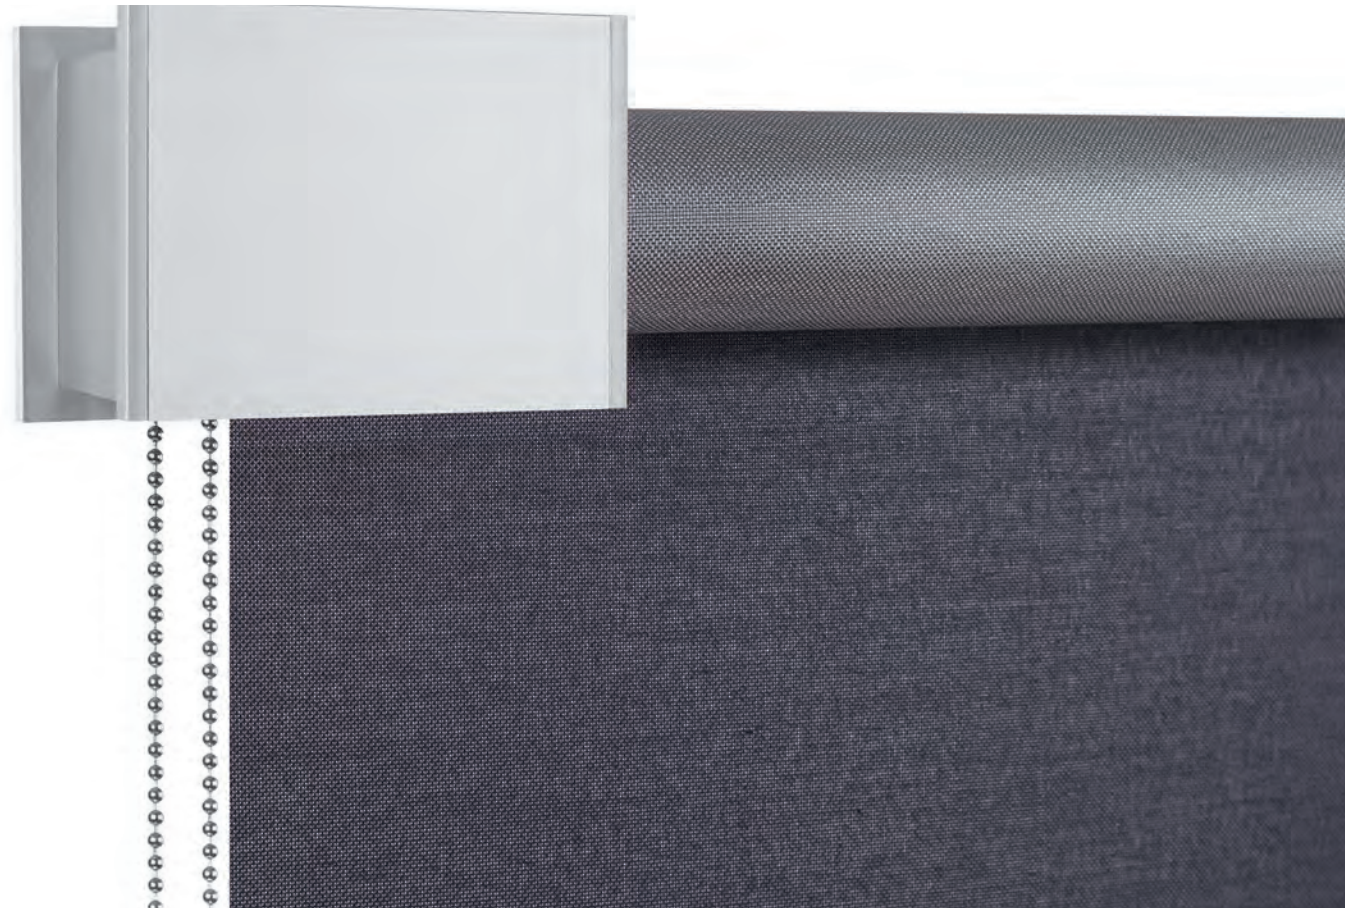

Eclisse S3

Tessuto: TOTALWHITE FR - ref. TW/201

linea decorativa - FUTURA

Eclisse V1

Tessuto: ANTEA FR - ref. AN/109

Eclisse V2

Tessuto: GALAXY 2 FR - ref. 3725/23

Eclisse V3