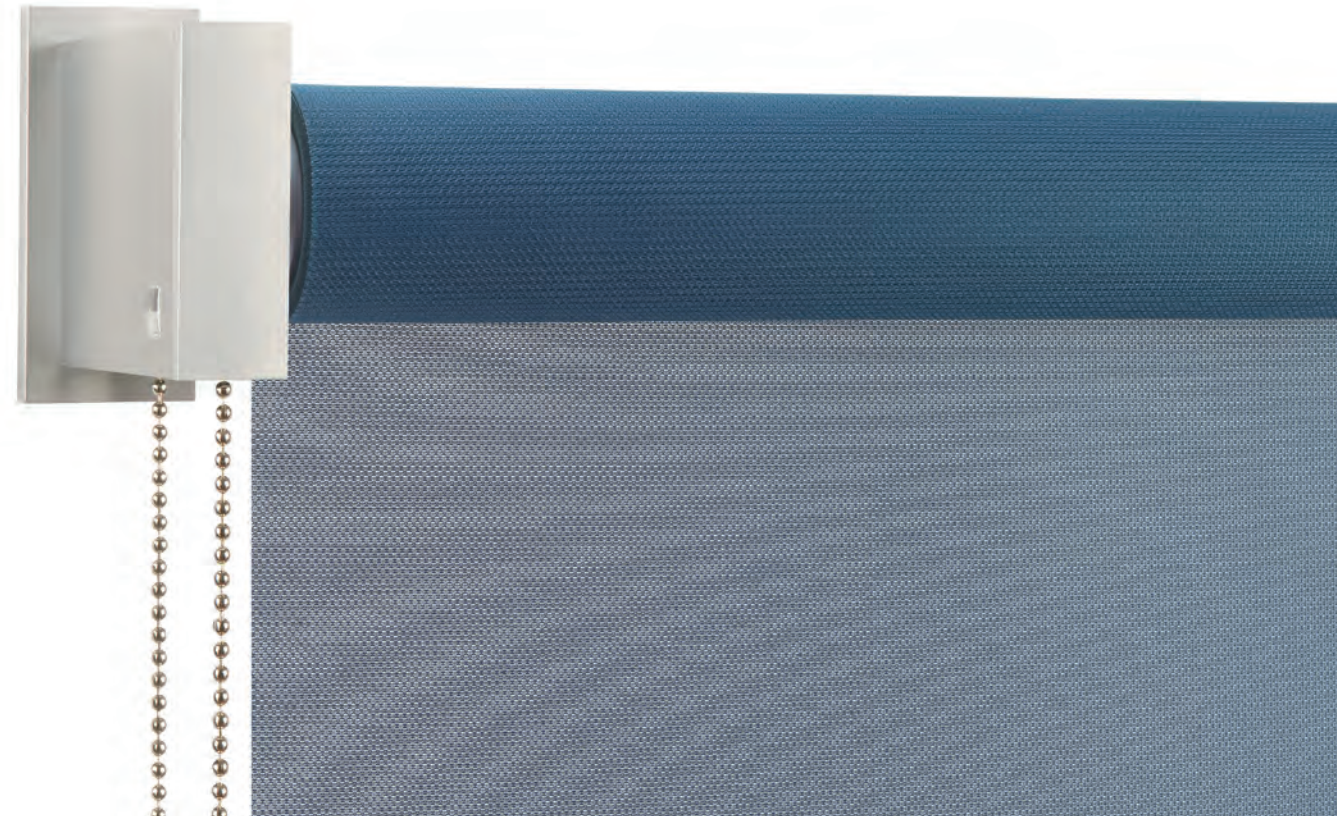

Eclisse S3

Tessuto: TOTALWHITE FR - ref. TW/201

linea decorativa - FUTURA

Eclisse V1

Tessuto: ANTEA FR - ref. AN/109

Eclisse V2

Tessuto: GALAXY 2 FR - ref. 3725/23

Eclisse V3