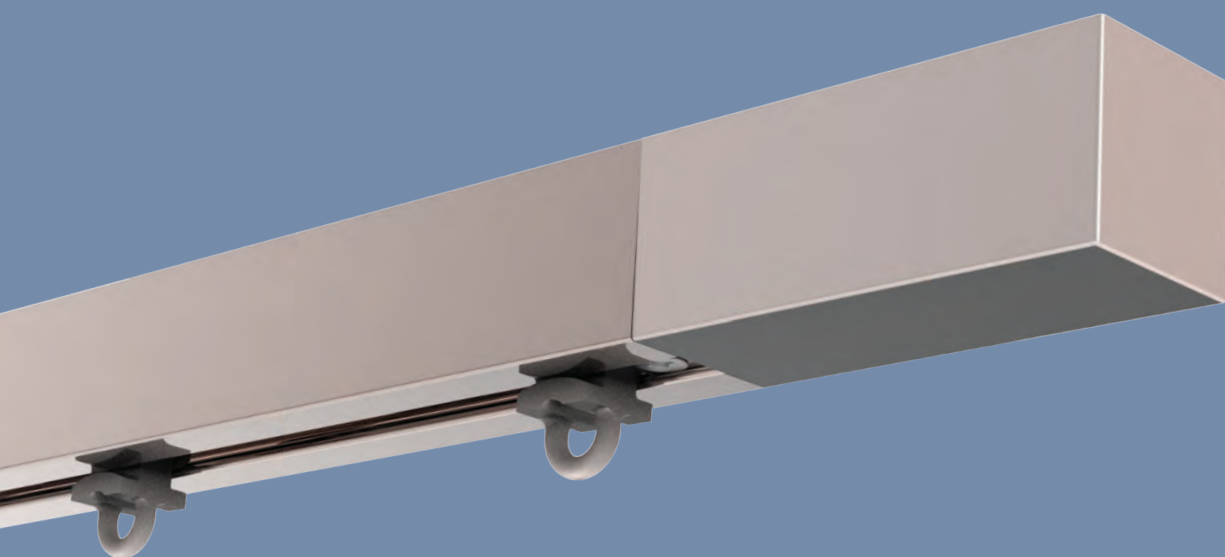

AS

AX

TO

VN

KUADRO 4821C - REF. 4452 - 4453
CARRUCOLA DI CADUTA / CORD PULLEY
CARRUCOLA DI RINVIO / RETURN - HAND DRAWN PULLEY

KUADRO 4822ST - REF. 4453
CARRUCOLA DI RINVIO / RETURN - HAND DRAWN PULLEY

KUADRO 4823ST - REF. 4454
TERMINALE / END CAP