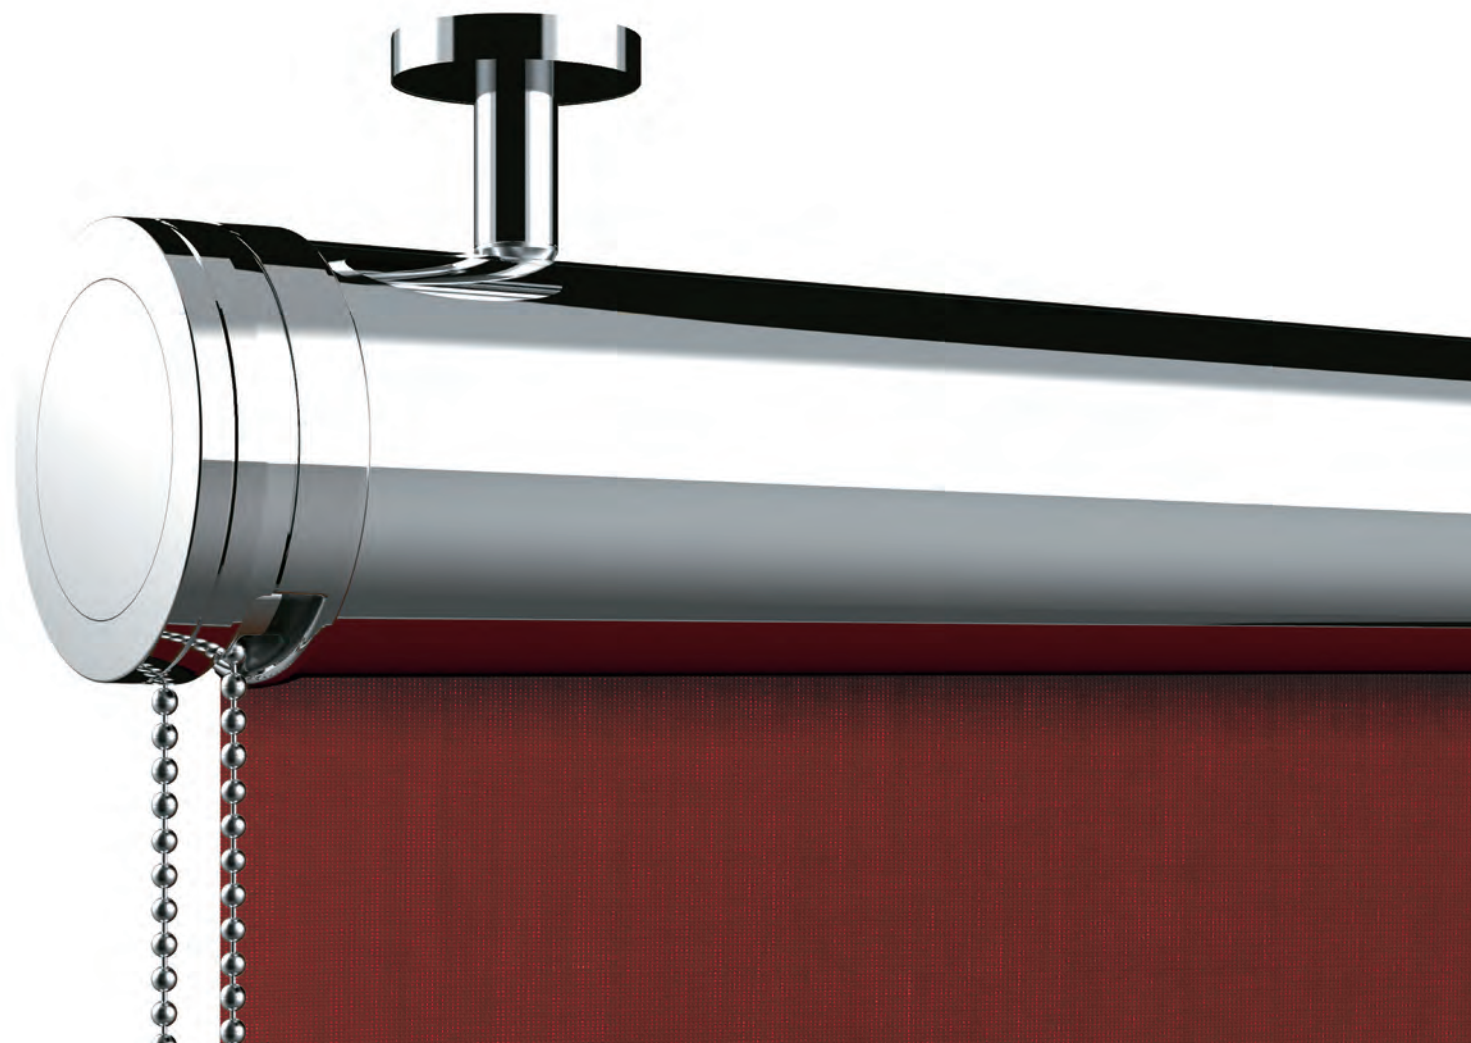

Sistema per tende a rullo a doppio azionamento con discesa a catenella e risalita a molla decelerata
Double operating roller blind system with chain lowering and decelerator spring raising

ROLLBOX 575 1900R15-xx

xx: cat. tessuto/fabric

Tessuto/fabric: MASTER 2 FR - ref. 3043

Sistema con tessuto - Fattibilità / System with fabric - Feasibility

X= Misure previste / Available measures

cm	80	100	120	140	160	180	200	220	240	260	280	300
100	x	x	x	x	x	x	x	x	x	x		
120	x	x	x	x	x	x	x	x	x	x		
140	x	x	x	x	x	x	x	x	x	x		
160	x	x	x	x	x	x	x	x	x	x		
180	x	x	x	x	x	x	x	x	x	x		
200	x	x	x	x	x	x	x	x	x	x		
240	x	x	x	x	x	x	x	x	x			
280	x	x	x	x	x	x	x	x				
320	x	x	x	x	x	x	x	x				
360	x	x	x	x	x	x	x					
400	x	x	x	x								

cm	80	100	120	140	160	180	200	220	240	260	280	300
100	x	x	x	x	x	x	x	x	x			
120	x	x	x	x	x	x	x	x	x			
140	x	x	x	x	x	x	x	x	x			
160	x	x	x	x	x	x	x	x	x			
180	x	x	x	x	x	x	x	x	x			
200	x	x	x	x	x	x	x	x				
240	x	x	x	x	x	x	x					
280	x	x	x	x	x	x						
320	x	x	x	x	x							
360												
400												

cm	80	100	120	140	160	180	200	220	240	260	280	300
100	x	x	x	x	x	x	x	x	x			
120	x	x	x	x	x	x	x	x				
140	x	x	x	x	x	x	x					
160	x	x	x	x	x	x						
180	x	x	x	x	x							
200	x	x	x	x	x							
240												
280												
320												
360												
400												

cm	80	100	120	140	160	180	200	220	240	260	280	300
100	x	x	x	x	x	x	x	x	x			
120	x	x	x	x	x	x	x	x	x			
140	x	x	x	x	x	x	x	x	x			
160	x	x	x	x	x	x	x	x				
180	x	x	x	x	x	x	x					
200	x	x	x	x	x	x						
240	x	x	x	x	x							
280	x	x	x	x								
320	x	x	x									
360	x	x										
400												

cm	80	100	120	140	160	180	200	220	240	260	280	300
100	x	x	x	x	x	x	x	x				
120	x	x	x	x	x	x	x					
140	x	x	x	x	x	x						
160	x	x	x	x	x							
180	x	x	x	x								
200	x	x	x									
240	x	x										
280	x											
320												
360												
400												

cm	80	100	120	140	160	180	200	220	240	260	280	300
100	x	x	x	x	x	x	x					
120	x	x	x	x	x	x						
140	x	x	x	x	x							
160												
180												
200												
240												
280												
320												
360												
400												

supplementi a richiesta extras	Ø	ref.	col.	cm	pack.	€
Cassonetto e fondale cromato / Headbox and chromed bottom bar		C/1704				22,64 m
Mensola a parete / Wall support		C/4320				4,10 pc
Mensola a parete in alluminio / Aluminium wall support		C/2897AX	AX	7		23,96 pc
Mensola a parete in alluminio / Aluminium wall support		C/2898AX	AX	15		28,06 pc
Minitirante a parete-soffitto / Wall-ceiling mini tie-rod		C/4058				17,48 pc
Minitirante 3 cm / Mini tie-rod 3 cm		C/4056				4,02 pc
Anello catena non standard / No standard chain loop		C/3624				34,40 pc
Maniglia trasparente / Transparent handle		C/1194				2,42 pc
Tendicatenella / Chain tensioner (parete / wall)		C/1304				3,70 pc
Tendicatenella / Chain tensioner (pavimento / floor)		C/3631				9,16 pc
Installazione in parallelo / Parallel installation						+10%

"€ pc": prezzo al pezzo/price each - "€ pair": prezzo alla coppia/price pair - "pack.": imballo/package