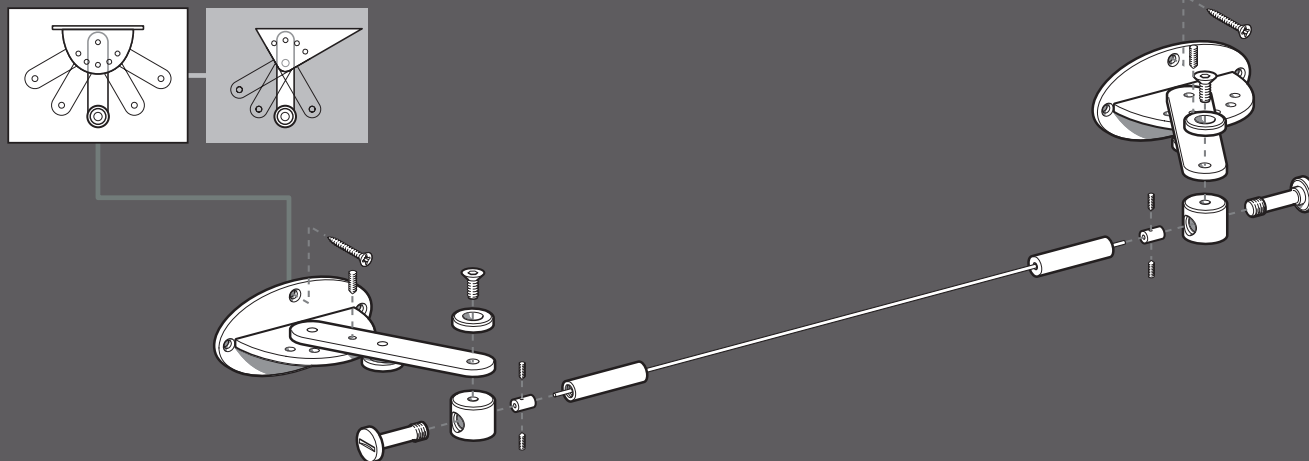

Soluzione principale - Main solution

Soluzione alternativa - Alternative

Componenti di 1 Set Exagon / Exagon 1 set components

1 SET

Terminali - Terminals	1 PAIR
Supporti - Supports	1 PAIR
Cavo - Cable	3,5 m
Fermacavo - Cable stop	2 PC
Fermaganci - Ring stop	2 PC
Ganci - Hook	30 PC