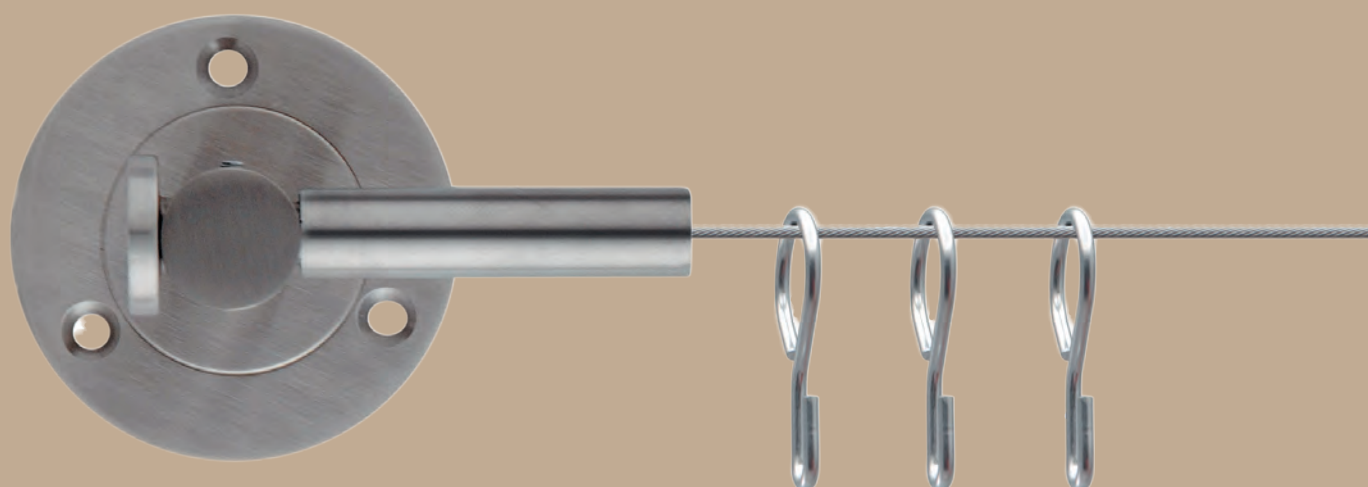

FILOS Inox Ø 2 mm - TORNIO 141G35

EXAGON

*LA TUA TENDA VOLA, AVVOLTA IN SPIRALI
CONCENTRICHE. E CORRE DA UN LATO
ALL'ALTRO SU UN FILO INGEGNOSO.
LO GUARDI E TI ASPETTI CHE SI MUOVA.
GUARDI IL TUO AMBIENTE E LO VEDI
REINVENTARSI, IN OGNI MOMENTO*