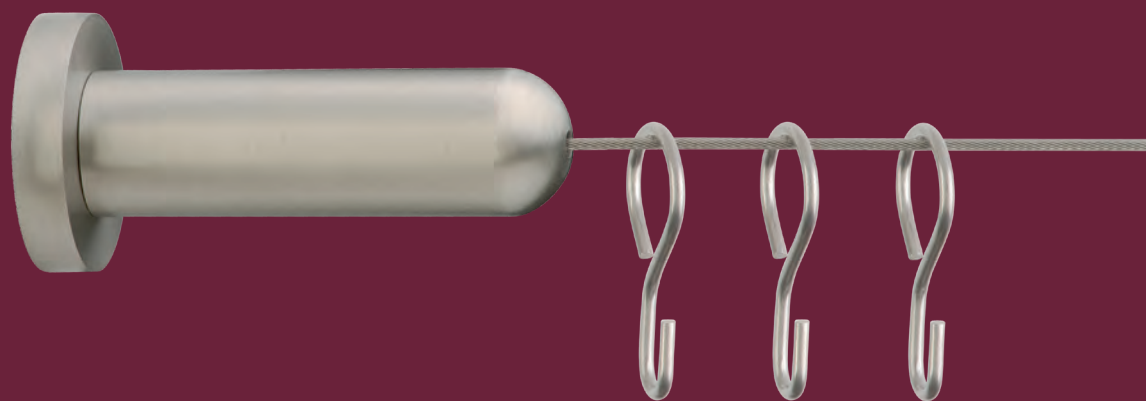

FILOS Lux - MAX 087G35