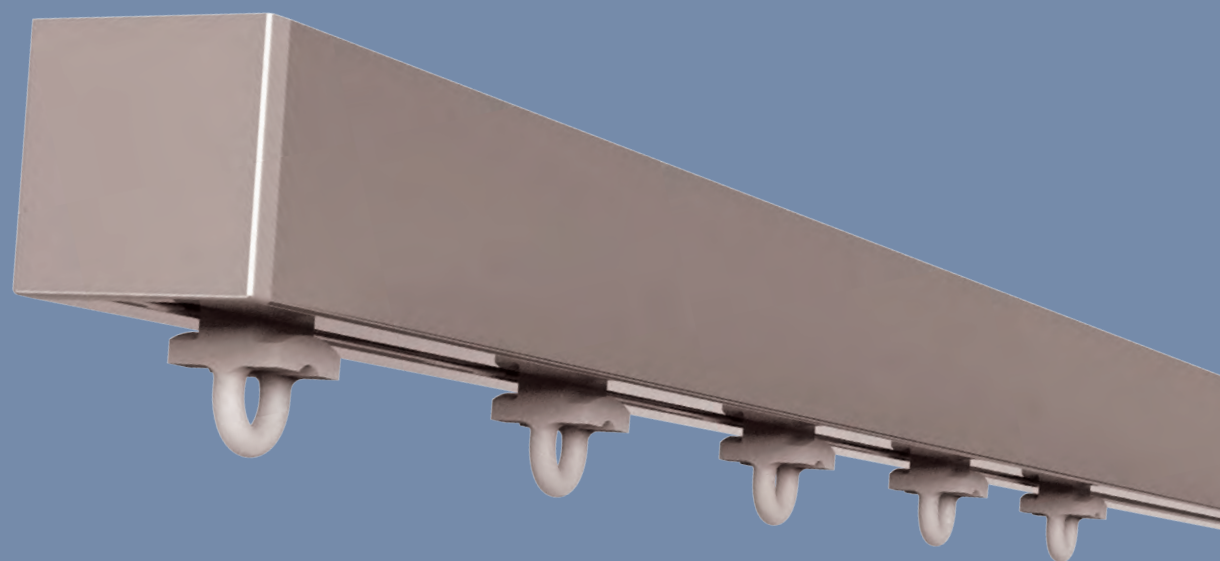

AS

AX

TO

VN

KUADRO 4821C - REF. 4452 - 4453
CARRUCOLA DI CADUTA / CORD PULLEY
CARRUCOLA DI RINVIO / RETURN - HAND DRAWN PULLEY

KUADRO 4822ST - REF. 4453
CARRUCOLA DI RINVIO / RETURN - HAND DRAWN PULLEY

KUADRO 4823ST - REF. 4454
TERMINALE / END CAP