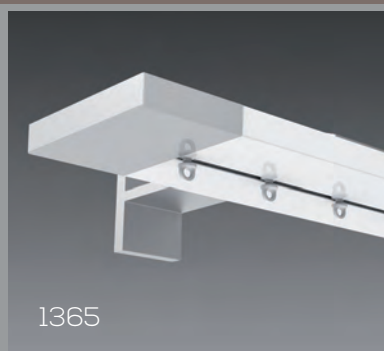

STRALYS 4772ST - REF. 4601
CARRUCOLA DI RINVIO / RETURN PULLEY

STRALYS 4773ST - REF. 4608
TERMINALE / END PLUG

OPTIONAL VERSIONS

4483

1393

1364

1365

1397