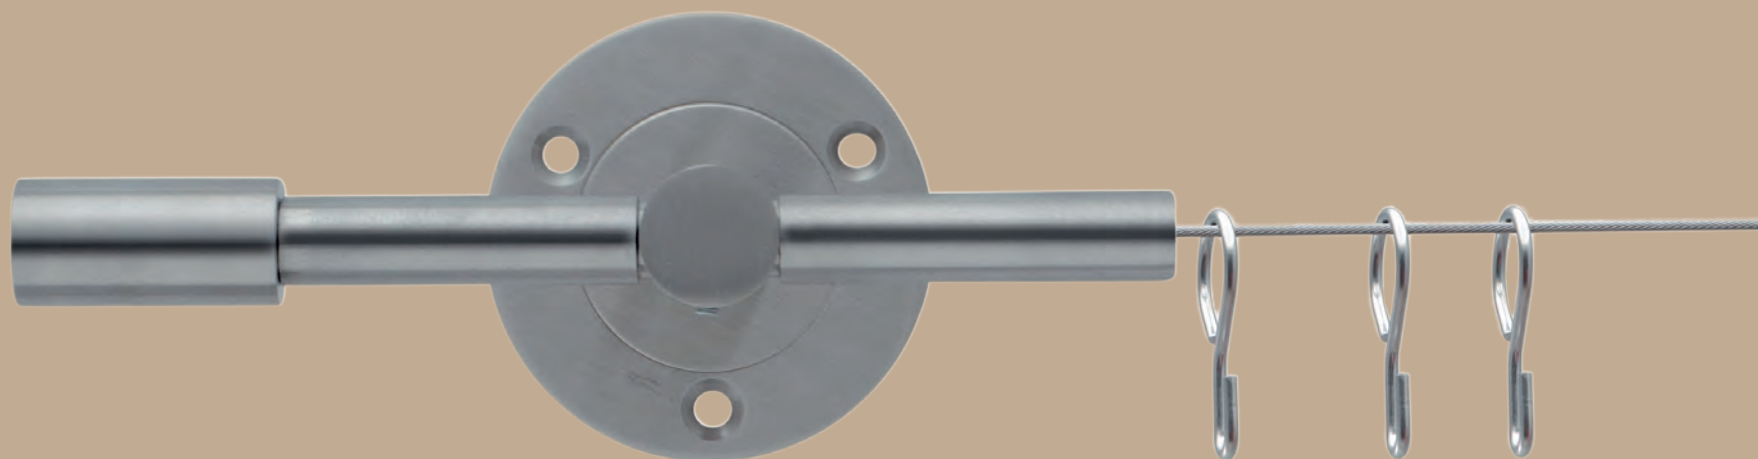

FILOS Inox Ø 2 mm - STREAM 140G35

FILOS Inox Ø 2 mm - TORNIO 141G35