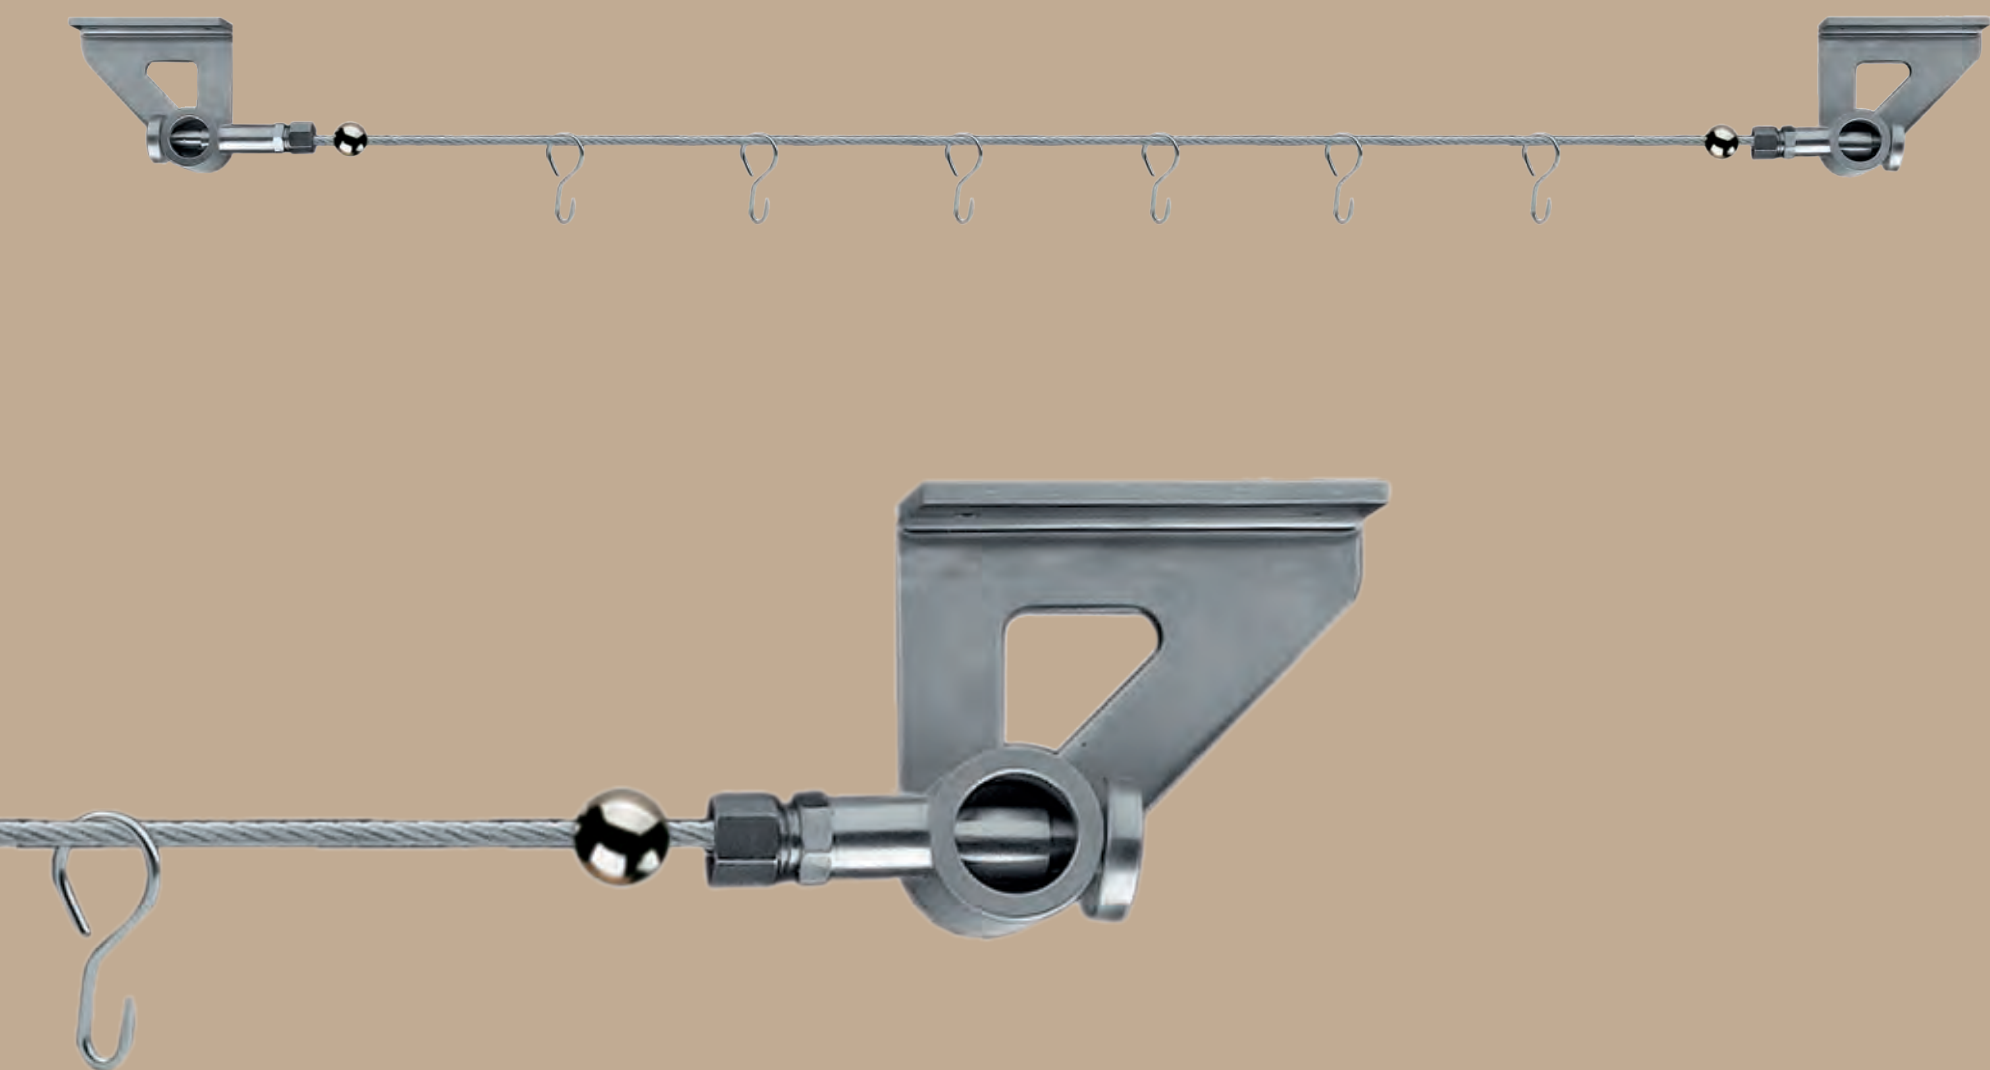

FILOS Inox Ø 4 mm - LITTLE 142G...