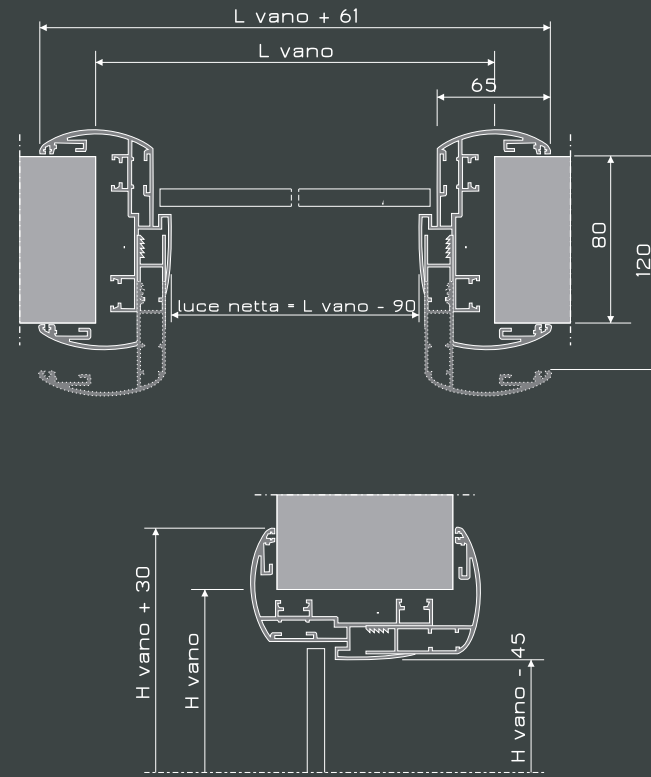

flauto

arco

arpa

arpa con serratura
arpa with lock

armonica

plan

slim

soft