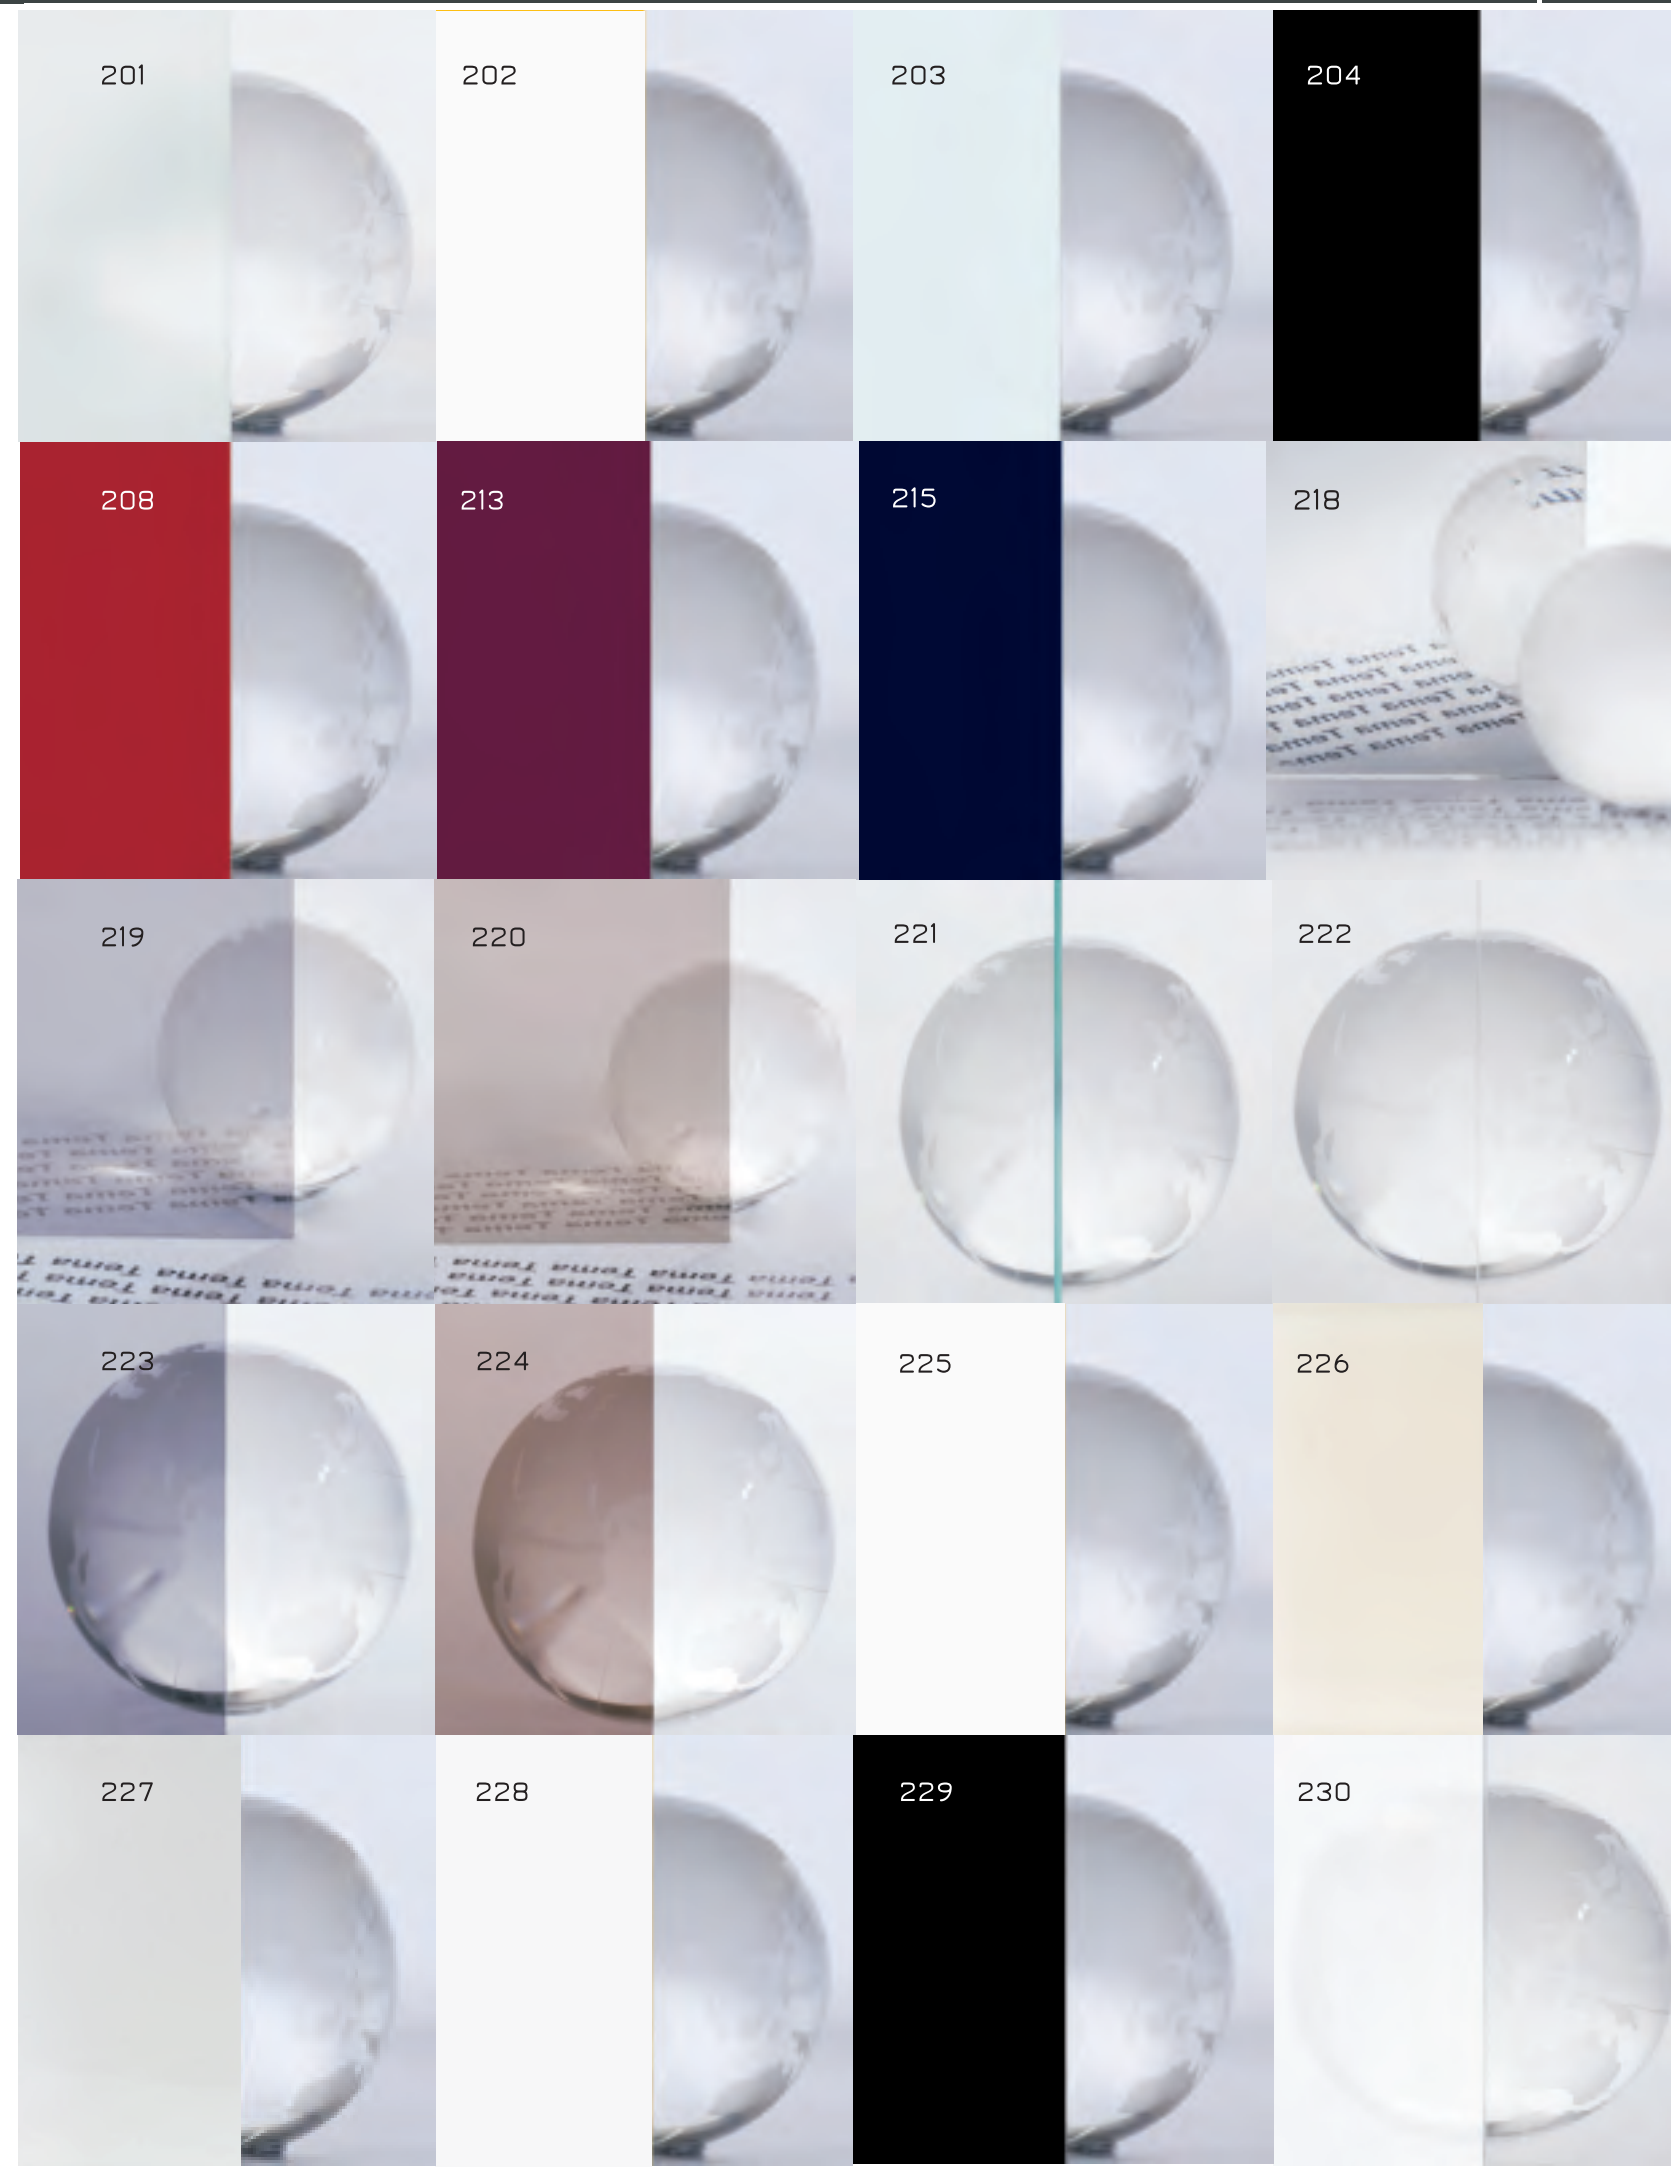

vetri opachi

external glass finishes

- 101. satinato bianco
satin white
- 102. satinato bianco extrachiaro
satin white extra clear
- 103. satinato bronzo
satin bronze
- 104. satinato grigio
satin grey
- 106. stratificato satinato nero
laminated satin black
- 107. satinato rosso
satin red
- 110. satinato verde
satin green
- 111. Laccato perla opaco
lacquered matt pearl
- 112. satinato blu
satin blue
- 113. satinato fucsia
satin fuchsia
- 115. laccato seta opaco
lacquered matt silk
- 116. laccato bianco extrachiaro opaco
lacquered matt white extra clear
- 117. laccato bianco ghiaccio opaco
lacquered matt white ice
- 118. laccato nero opaco
lacquered matt black

vetri lucidi internal glass finishes

- 201. opalino
opal
- 202.stratificato bianco extra chiaro
laminated white extra clear
- 203.stratificato bianco carta
laminated white paper
- 204 stratificato nero
laminated black
- 208.rosso lucido
glossy red
- 213. bordeaux lucido
glossy bordeaux
- 215. blu notte lucido
glossy night blu
- 218. specchio bifacciale
double face mirror
- 219. riflettente grigio
reflecting grey
- 220. riflettente bronzo
reflecting bronze
- 221. trasparente
clear
- 222. extrachiaro trasparente
extra clear
- 223. grigio trasparente
clear grey
- 224. bronzo trasparente
clear bronze
- 225. laccato bianco extrachiaro lucido
lacquered glossy white extra clear
- 226. laccato seta lucido
lacquered glossy silk
- 227. laccato perla lucido
lacquered glossy pearl
- 228. laccato bianco ghiaccio lucido
lacquered glossy white ice
- 229. laccato nero lucido
lacquered glossy black
- 230. opalino extrachiaro
opal extra clear

OPACHI - SATIN

extrachiaro - extra clear

bronzo-bronze

grigio - grey

TRASPARENTI - CLEAR

extrachiaro - extra clear

bronzo-bronze

grigio - grey

bianco - white

nero - black

perla - pearl

bianco ghiaccio - ice white

seta - silk

retrospeschiato - mirrored back side

OPACHI - SATIN

extrachiaro - extra clear