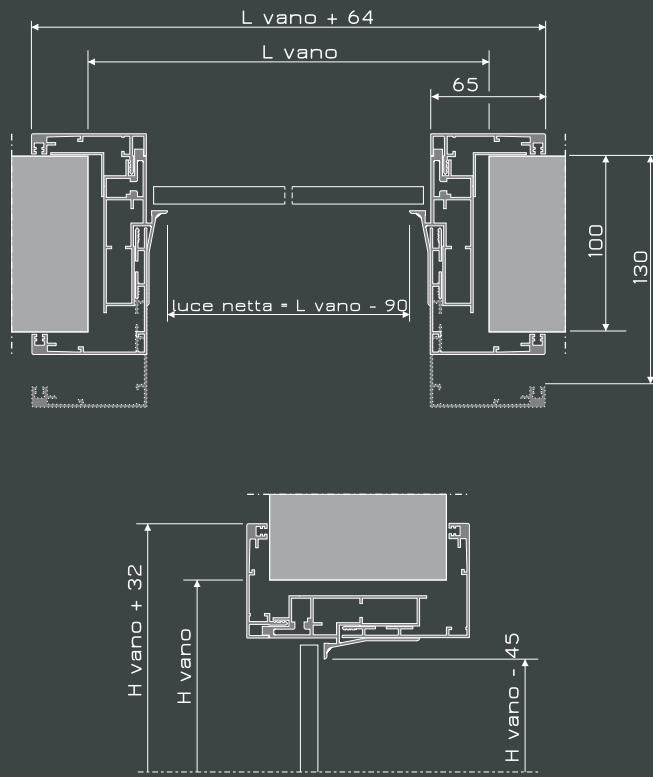

flauto

arco

arpa

arpa con serratura
arpa with lock

armonica

plan

slim

soft