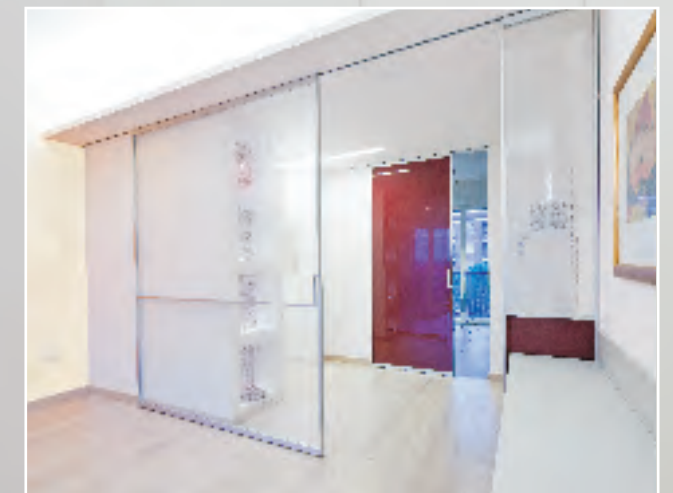

PLAN15 1/A1-RS1S

pannello scorrevole in alluminio/vetro
a raso soffitto con binario a scomparsa
vetro decorato **CROSSED FUZZY**
alluminio argento opaco
maniglia "CLIP" argento opaco

sliding aluminum/glass door flush
to the ceiling and concealed rail
vetro **CROSSED FUZZY**
aluminium matt silver finish
handle "CLIP" matt silver finish

binario incassato
concealed rail