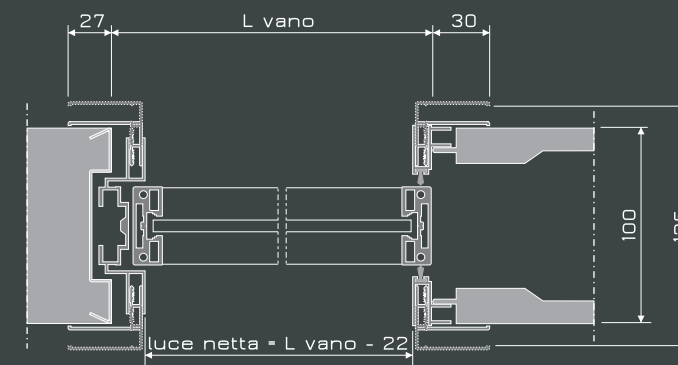

PORTA SCORREVOLE A SCOMPARSA
SLIDING DOOR FOR POCKET SYSTEM