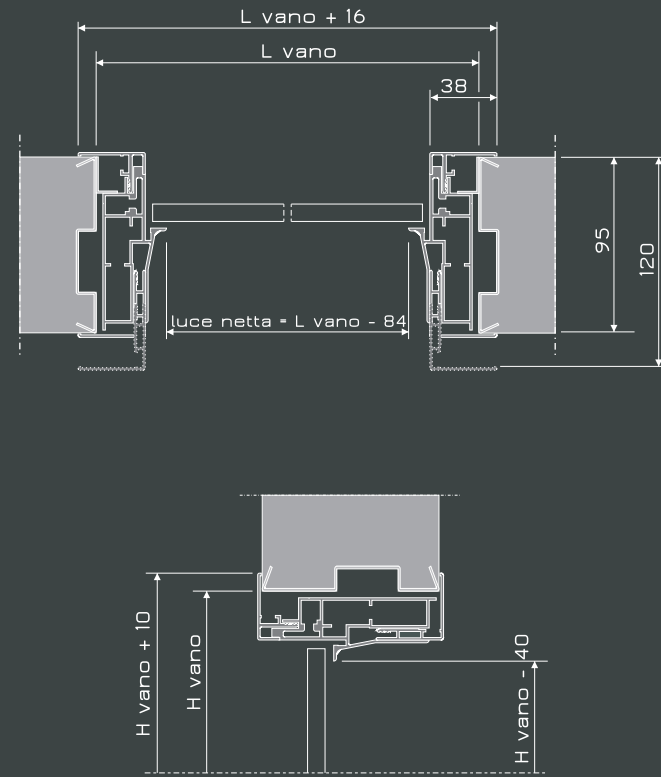

flauto

arco

arpa

arpa con serratura
arpa with lock

armonica

plan

slim

soft