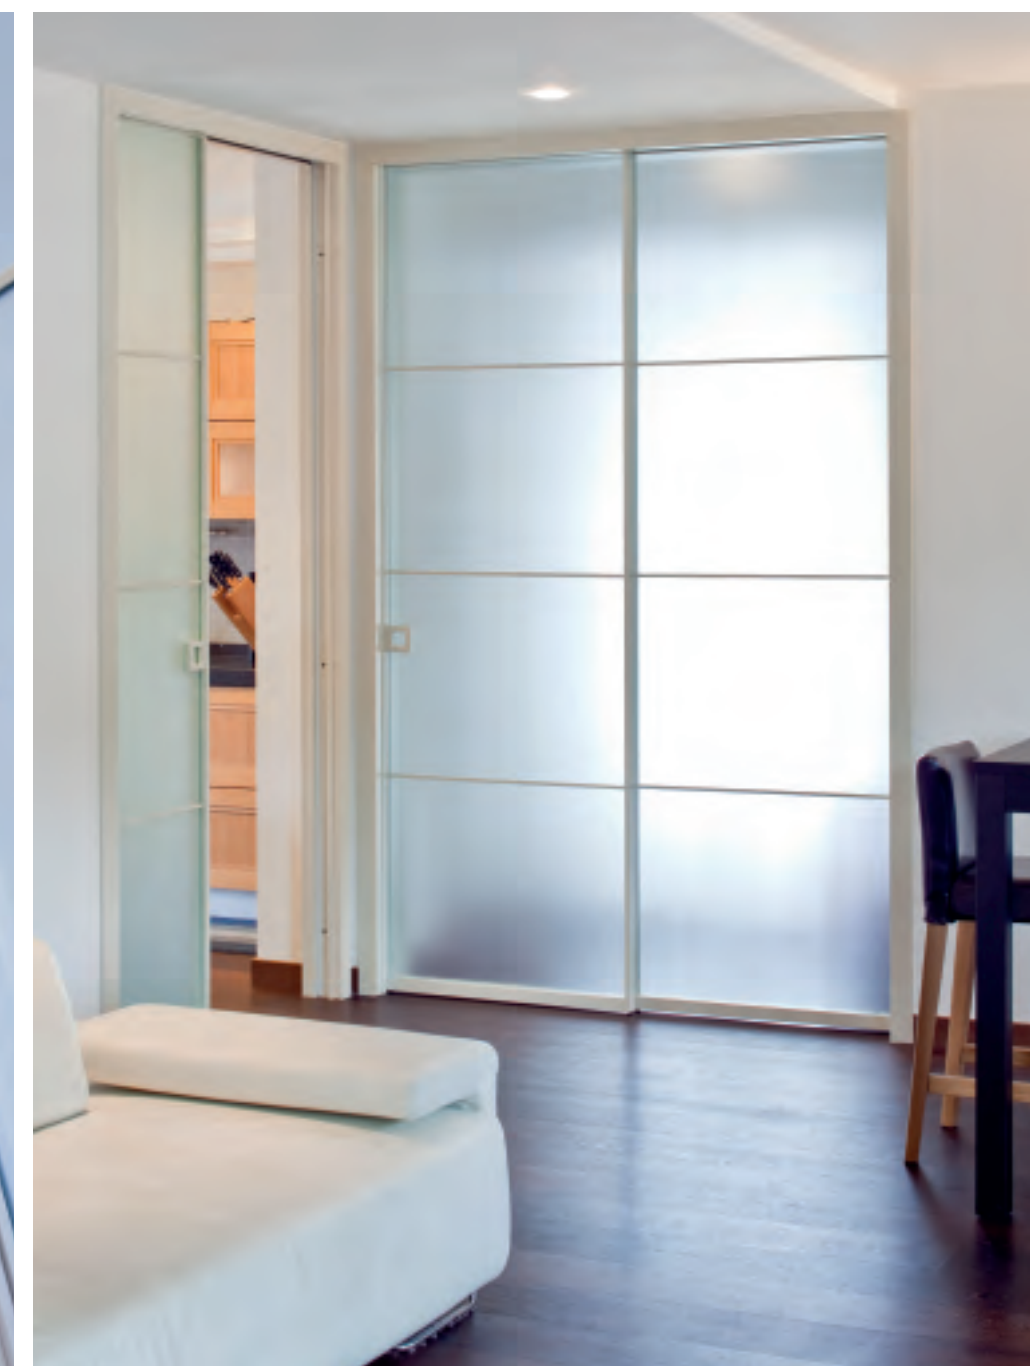

**PLAN15
SC-2/P**

porta scorrevole a scomparsa a due ante parallele in alluminio/vetro e stipite in alluminio. vetro temprato satinato bianco alluminio bianco avorio maniglia "dado" bianco avorio

double telescopic sliding aluminum/glass doors for pocket system with aluminum frame. glass tempered satin white aluminium ivory finish handle "dado" ivory finish