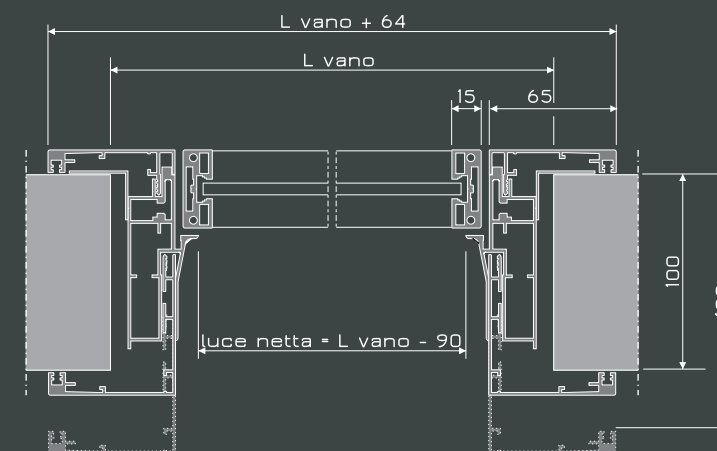

45

90

45. taglio cornici a 45°
frame 45°

90. taglio cornici a 90°
frame 90°

PORTA A BATTENTE
HINGED DOOR

PORTA SCORREVOLE A SCOMPARSA
SLIDING DOOR FOR POCKET SYSTEM

PLAN15 1/A1-RS1S

pannello scorrevole in alluminio/vetro
a raso soffitto con binario a scomparsa
vetro decorato **CROSSED FUZZY**
alluminio argento opaco
maniglia "CLIP" argento opaco