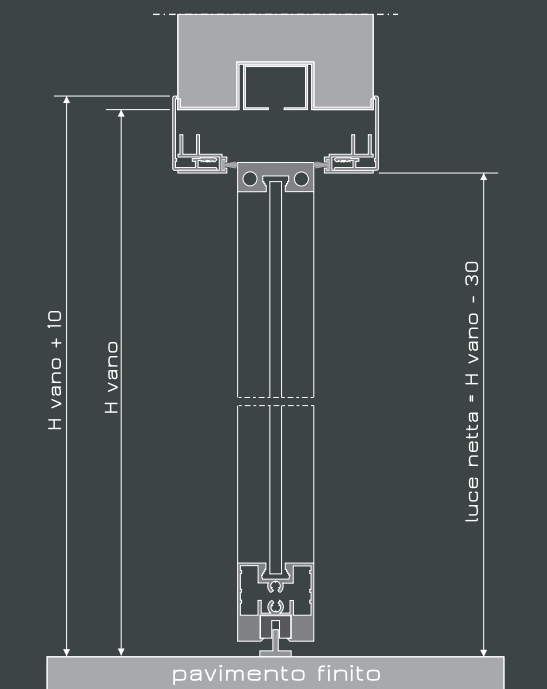

PORTA SCORREVOLE A SCOMPARSA
SLIDING DOOR FOR POCKET SYSTEM