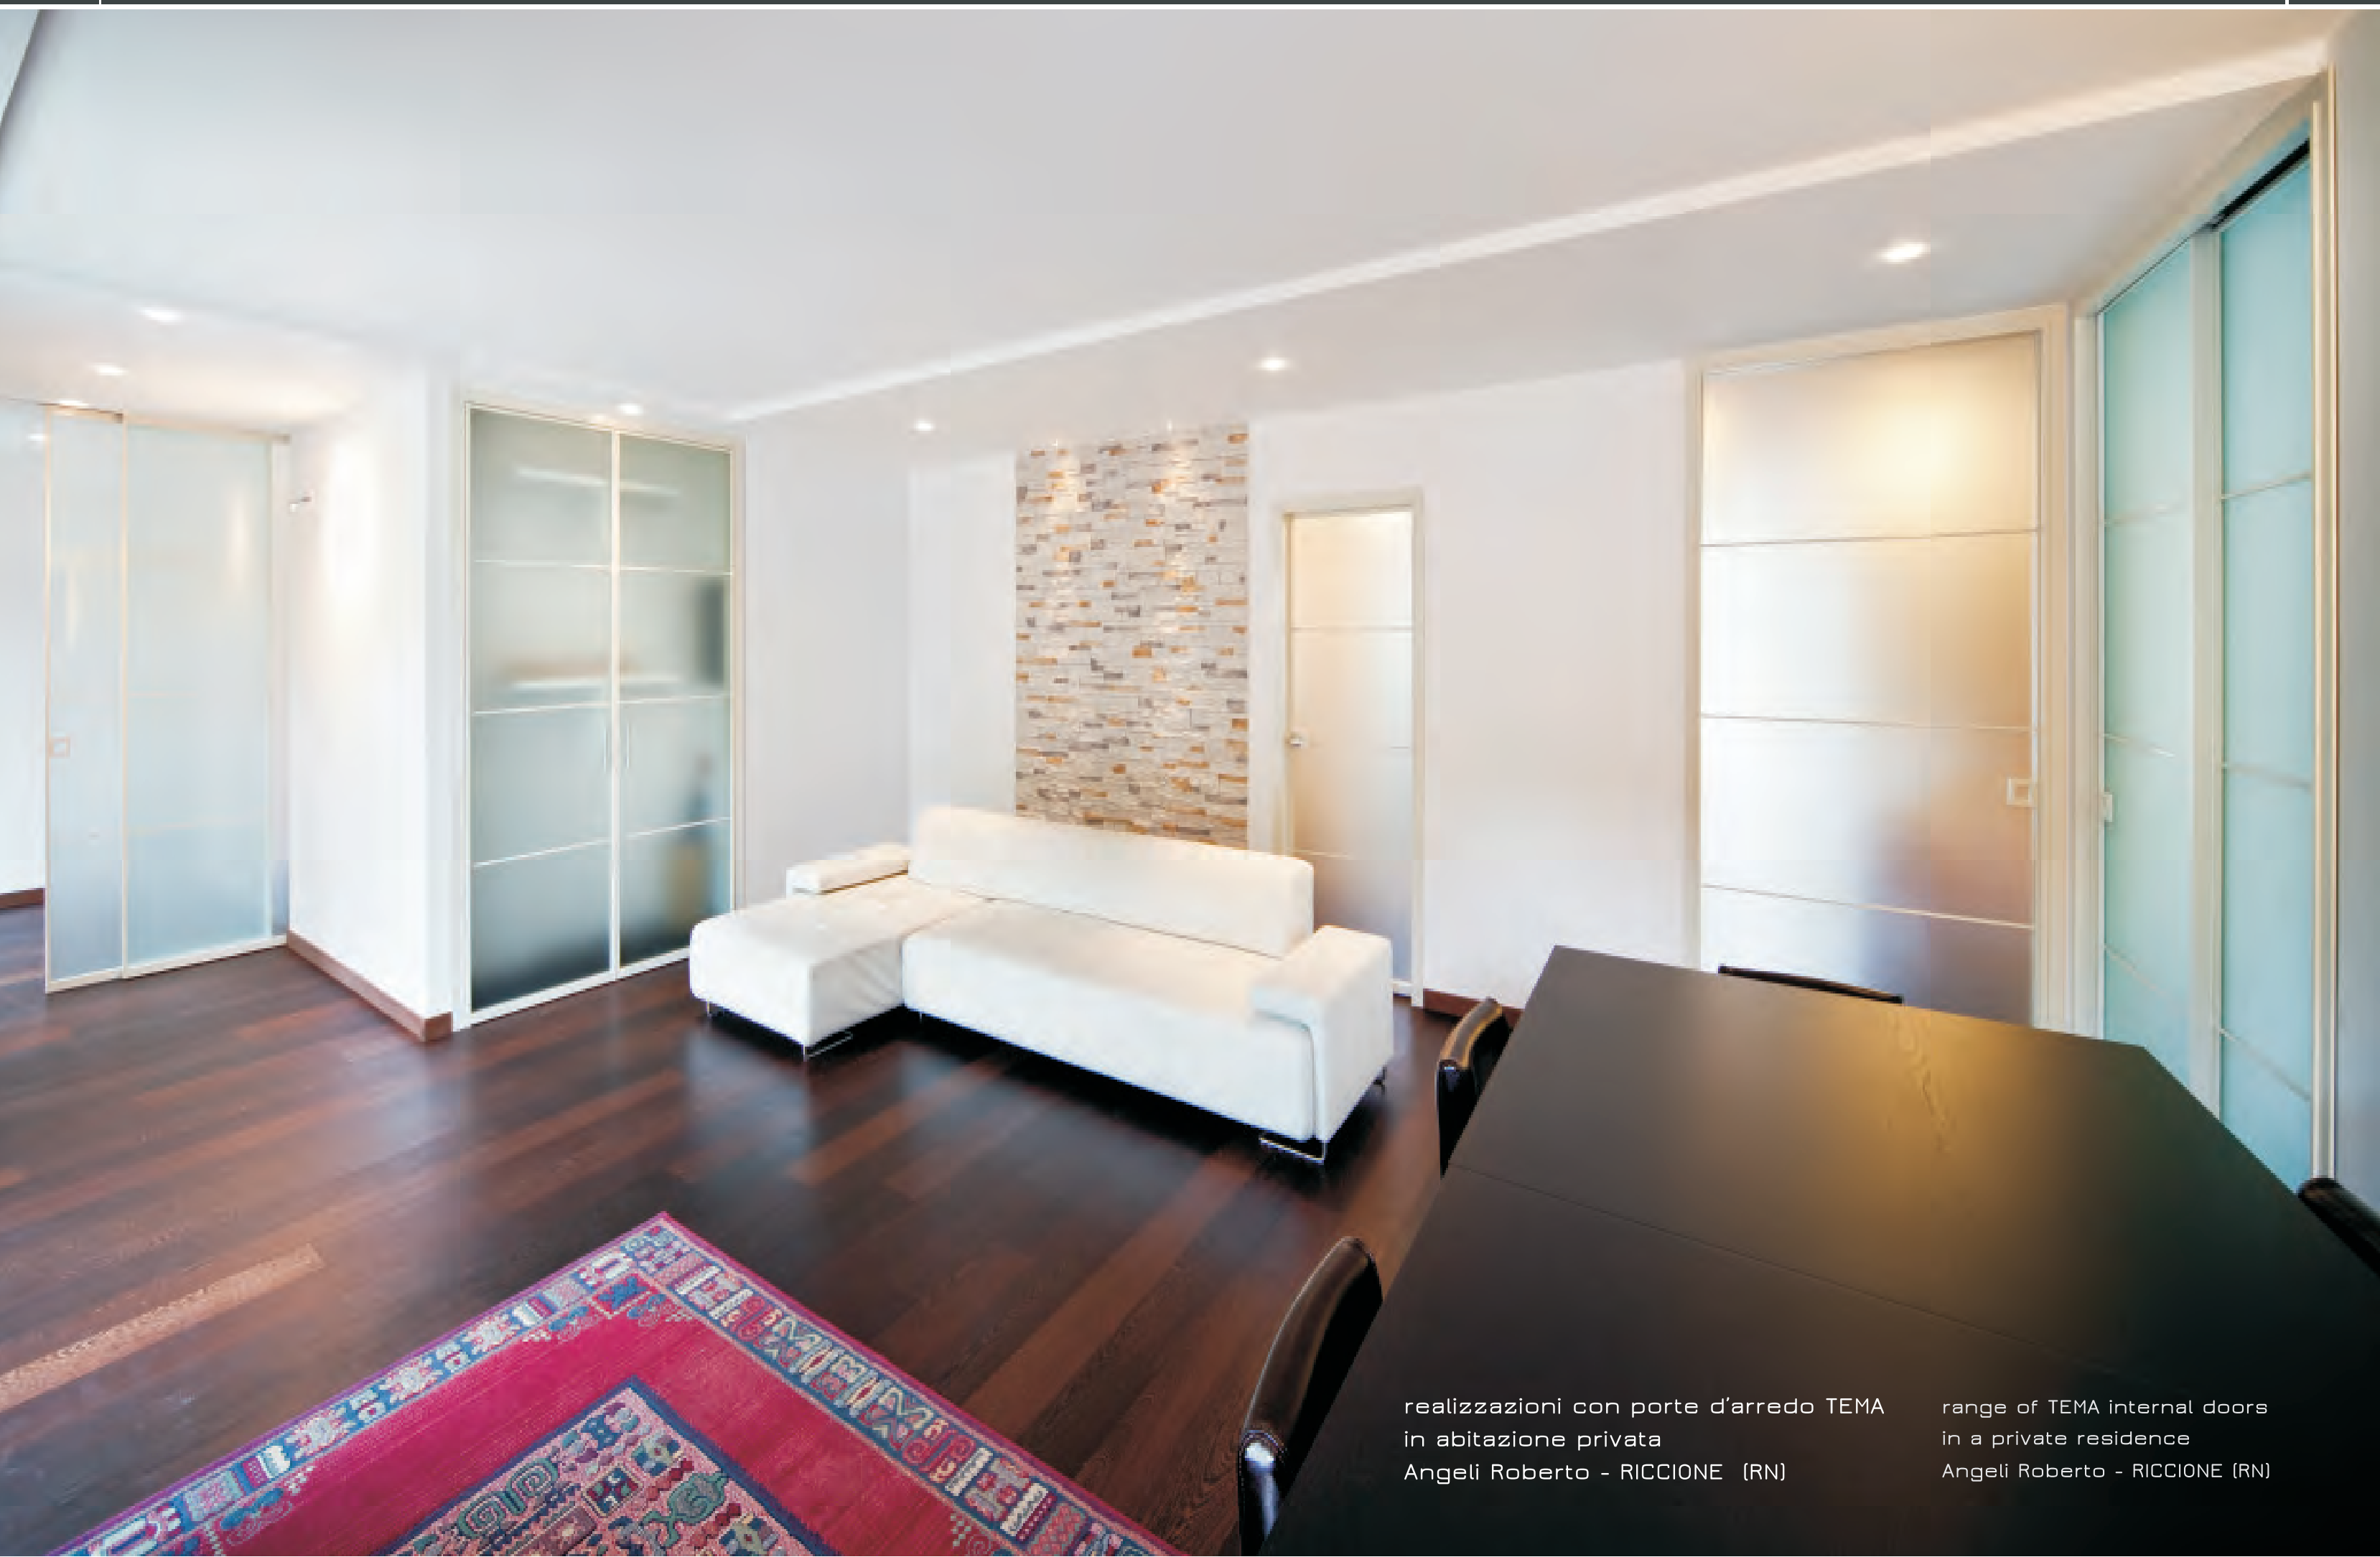

realizzazioni con porte d'arredo TEMA
in abitazione privata
Angeli Roberto - RICCIONE (RN)

range of TEMA internal doors
in a private residence
Angeli Roberto - RICCIONE (RN)