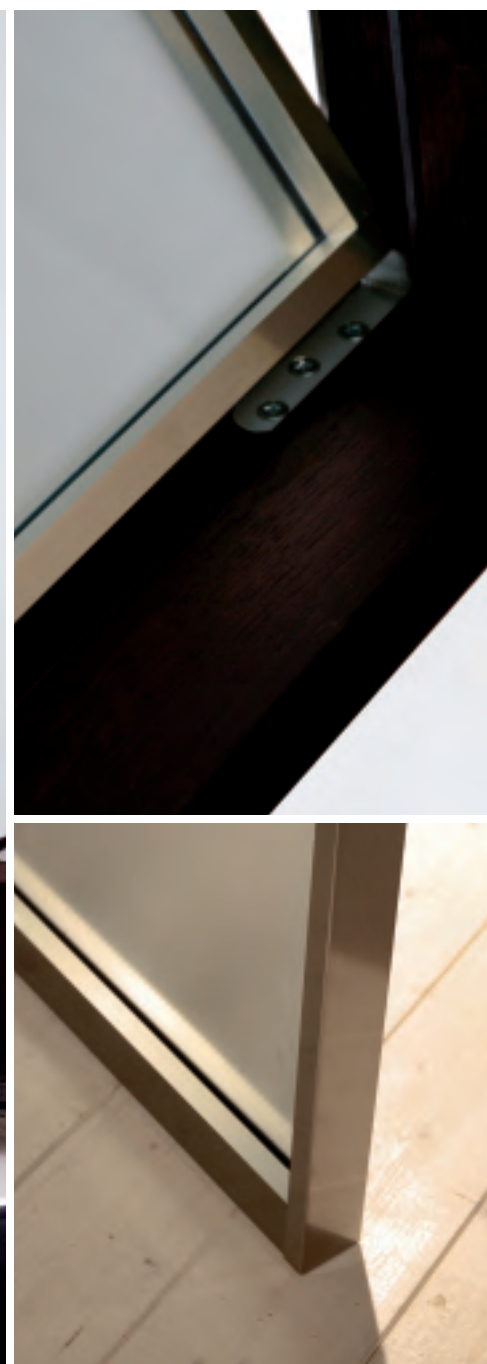

cerniera superiore
upper hinge

PLAN BT-1-WMIX-PAN

porta a battente con anta in alluminio/vetro e stipite in legno.
vetro temprato satinato bronzo
alluminio nichel
maniglia "olivari tecno" nichel con serratura magnetica su adattatore rettangolare nichel
stipite in legno impiallacciato rovere tinto wengé.

hinged aluminum/glass door with wood frame
glass tempered satin bronze
aluminium nikel finish
handle "olivari Tecno" and rectangular adaptor with magnetic lock, nikel finish
frame veneer wengé oak wood.

PLAN BT-1-WMIX-AL

porta a battente con anta in legno e stipite in alluminio.
anta in legno impiallacciato rovere sbiancato
stipite alluminio nichel.
maniglia "olivari planet Q" nichel con serratura magnetica.

hinged wood door with aluminium frame door veneer bleached oak wood.
aluminium frame nikel finish.
handle "olivari planet Q" with magnetic lock, nikel finish.