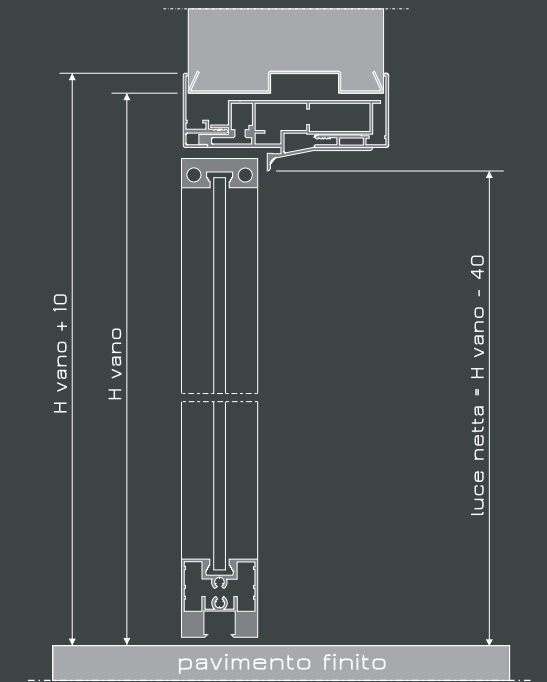

PORTA SCORREVOLE A SCOMPARSA
SLIDING DOOR FOR POCKET SYSTEM