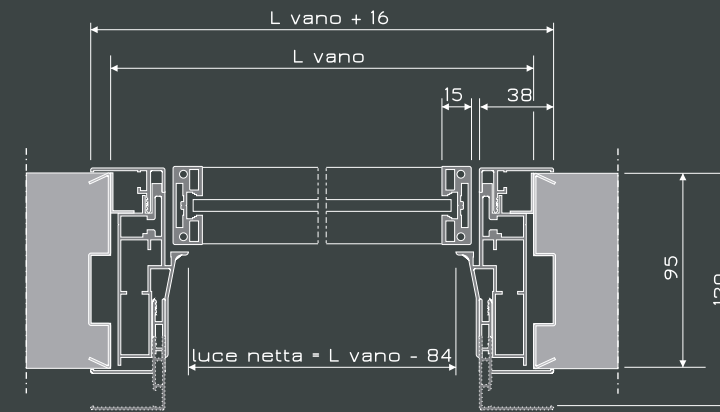

PORTA A BATTENTE
HINGED DOOR

PORTA SCORREVOLE A SCOMPARSA
SLIDING DOOR FOR POCKET SYSTEM