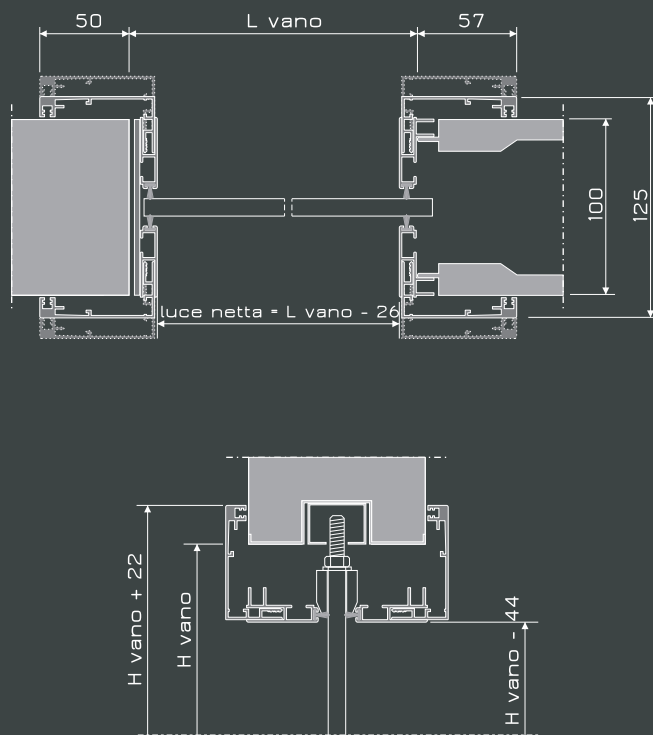

PORTE A BATTENTE - HINGED DOORS

PORTE SCORREVOLI A SCOMPARSA
SLIDING DOORS FOR POCKET SYSTEM

INOX SLIDE 2/B-P

doppio pannello scorrevole in vetro con binario e accessori di scorrimento in vista a parete
 vetro 10 mm. temprato satinato bronzo
 sistema di scorrimento acciaio inox
 maniglia "stilo 1200" acciaio inox