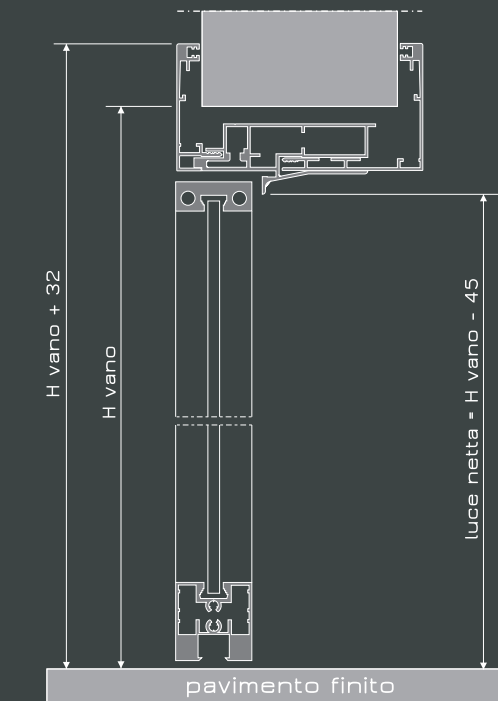

PORTA A BATTENTE
HINGED DOOR