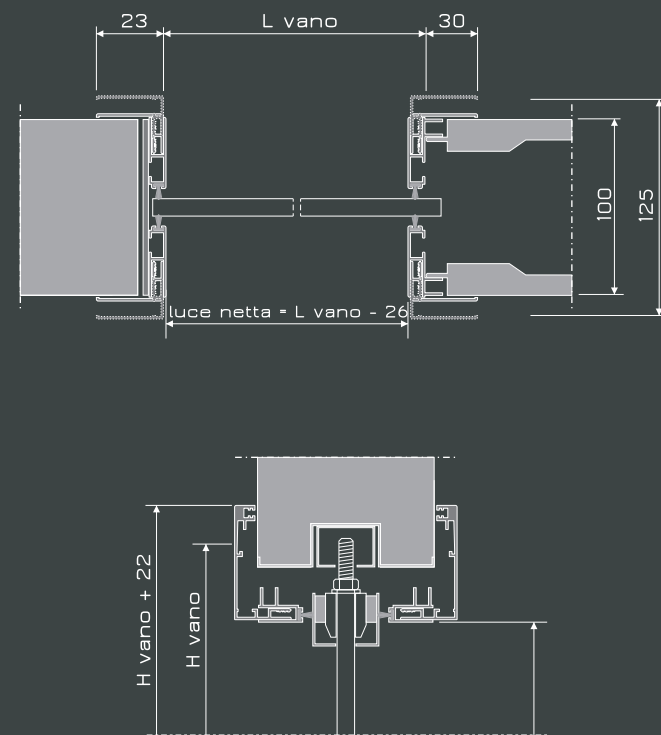

PORTE A BATTENTE - HINGED DOORS

PORTE SCORREVOLI A SCOMPARSA
SLIDING DOORS FOR POCKET SYSTEM