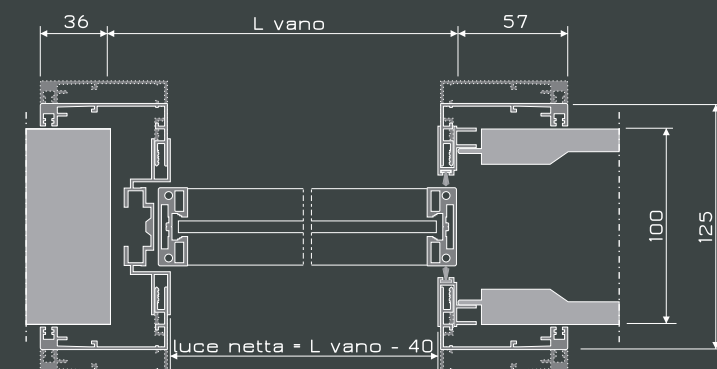

45

90

45. taglio cornici a 45°
frame 45°

90. taglio cornici a 90°
frame 90°

PORTA A BATTENTE
HINGED DOOR

PORTA SCORREVOLE A SCOMPARSA
SLIDING DOOR FOR POCKET SYSTEM

PLAN15 1/A1-RS1S

pannello scorrevole in alluminio/vetro
a raso soffitto con binario a scomparsa
vetro decorato **CROSSED FUZZY**
alluminio argento opaco
maniglia "CLIP" argento opaco