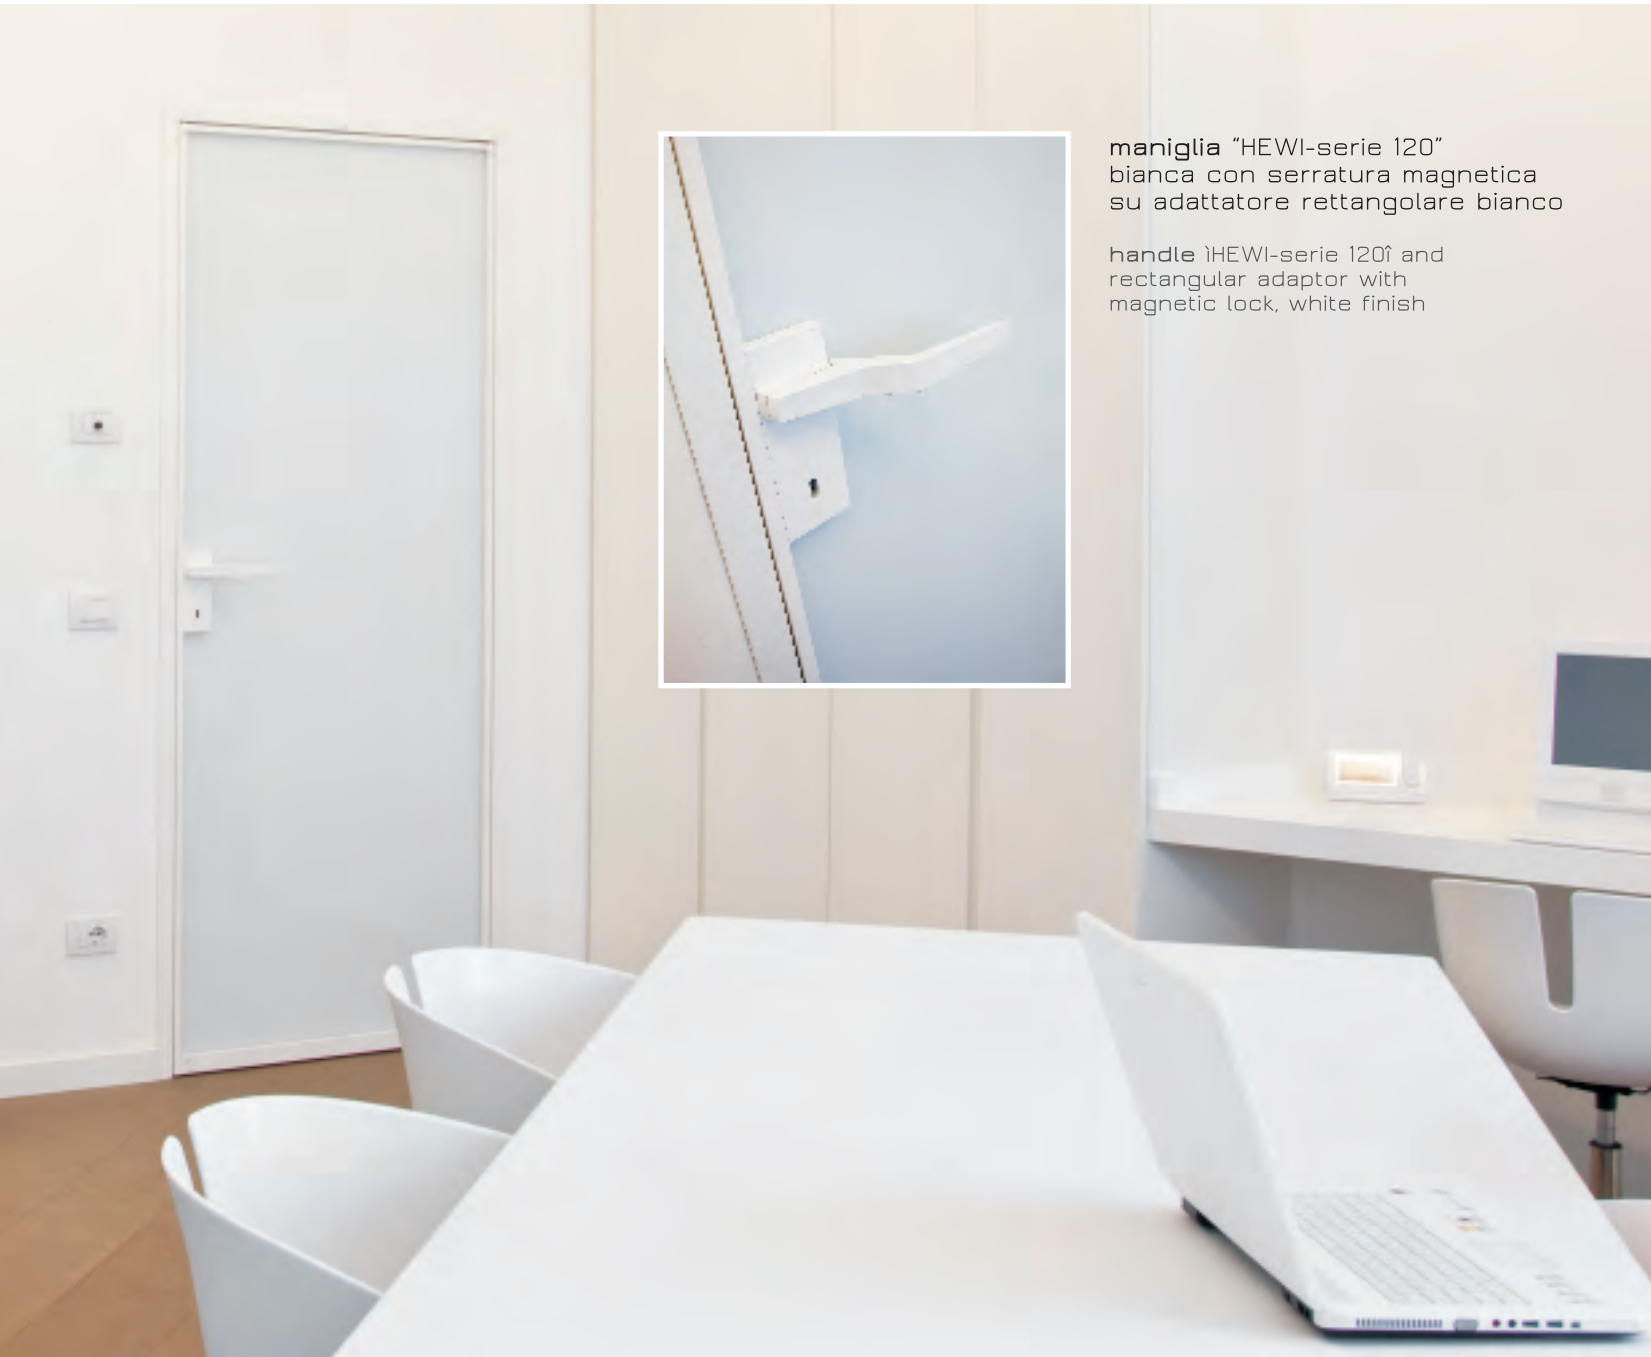

porta a battente con anta
alluminio/vetro e stipite in alluminio
vetro stratificato bianco
alluminio bianco
maniglia "HEWI-serie 120" bianca
con serratura magnetica
su adattatore rettangolare bianco

SLIM
FS-COR-4

pannello fisso in alluminio/vetro
e stipite in alluminio su 4 lati
vetro temprato trasparente
alluminio argento opaco

fixed aluminum/glass panel
with 4 sides aluminum frame
glass tempered clear
aluminium matt silver finish

maniglia "HEWI-serie 120"
bianca con serratura magnetica
su adattatore rettangolare bianco

handle "HEWI-serie 120"
and rectangular adaptor with
magnetic lock, white finish