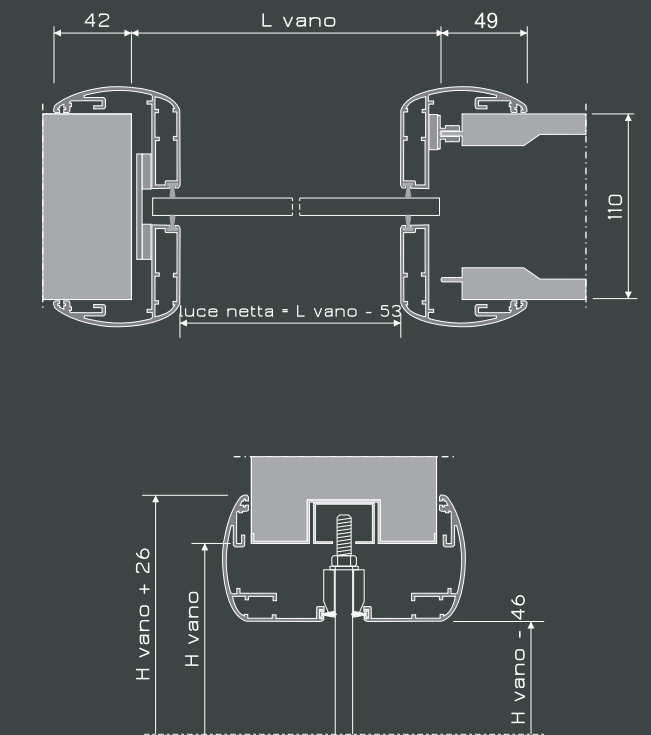

PORTE A BATTENTE - HINGED DOORS

PORTE SCORREVOLI A SCOMPARSA
SLIDING DOORS FOR POCKET SYSTEM