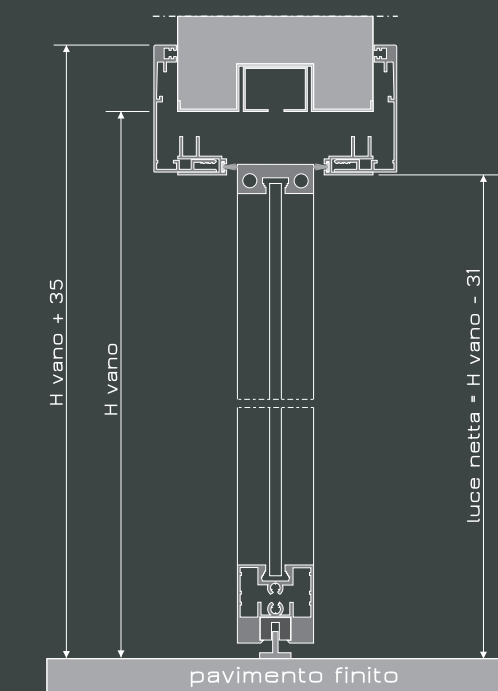

45

90

45. taglio cornici a 45°
frame 45°

90. taglio cornici a 90°
frame 90°

PORTA A BATTENTE
HINGED DOOR

PORTA SCORREVOLE A SCOMPARSA
SLIDING DOOR FOR POCKET SYSTEM

PLAN15 1/A1-RS1S

pannello scorrevole in alluminio/vetro
a raso soffitto con binario a scomparsa
vetro decorato **CROSSED FUZZY**
alluminio argento opaco
maniglia "CLIP" argento opaco