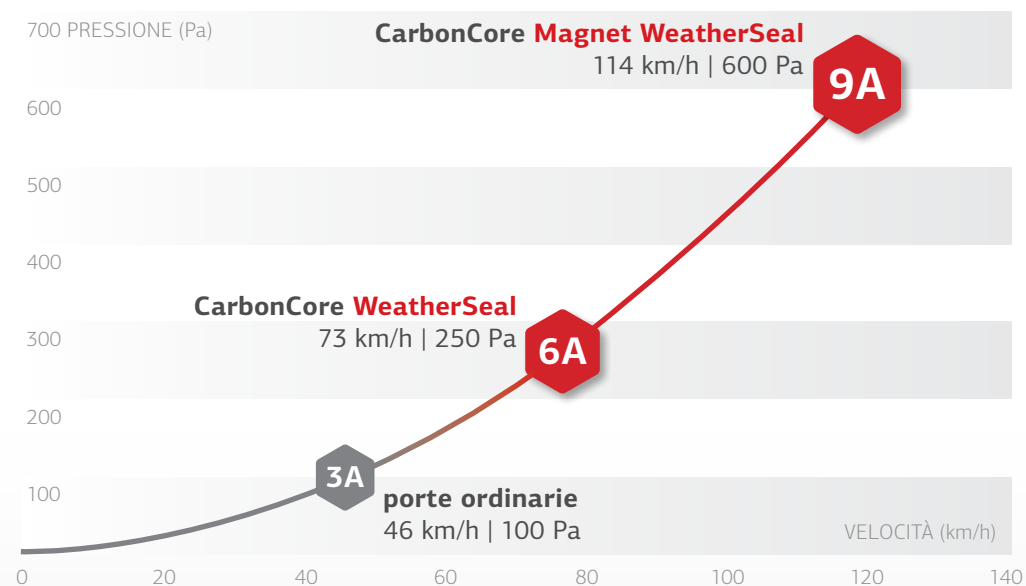

Impermeabilità CarbonCore

Classificazione standard di impermeabilità: da Classe 1A (peggiore) a Classe 9A (migliore).
Classificazione standard di tenuta all'aria - Classe da 1 a 4 (dalla peggiore alla migliore).