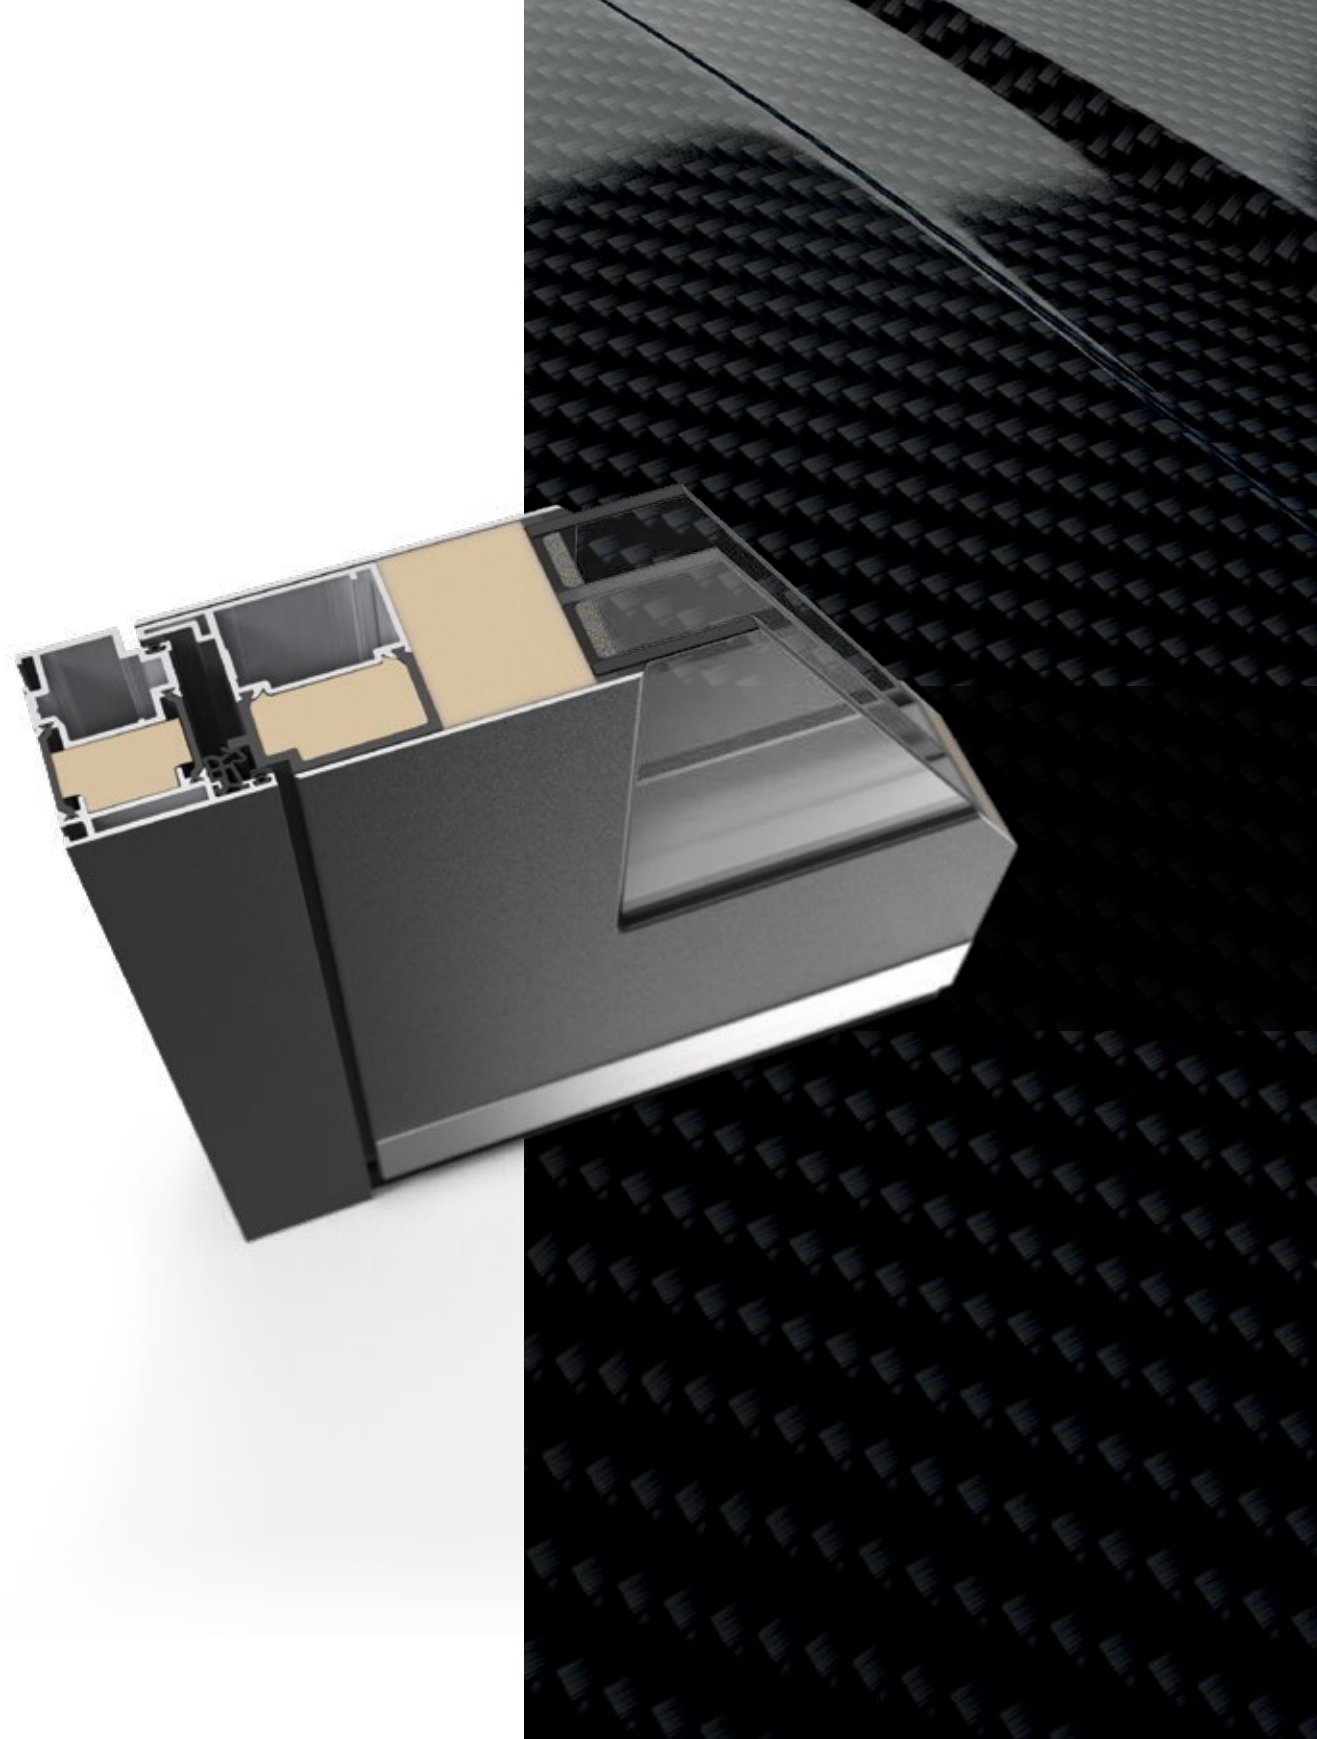

La più forte costruzione

CarbonCore è l'unica **costruzione in carbonio** brevettata, sviluppata esclusivamente per porte d'ingresso. Le fibre di carbonio sono eccezionalmente leggere, rigide e molte volte più resistenti dell'acciaio, ragion per cui vengono utilizzate anche su velivoli di ultima generazione e nei più prestigiosi ingressi **PIRNAR**. Non si deformano né nel sole cocente né negli inverni più freddi. Dato che hanno una tenuta migliore, non ci sono correnti d'aria nocive. Aprirle è estremamente facile.

PIRNAR CarbonCore è sicuramente **la costruzione più robusta** tra tutte quelle che possiamo trovare in questa classe di porte d'ingresso.