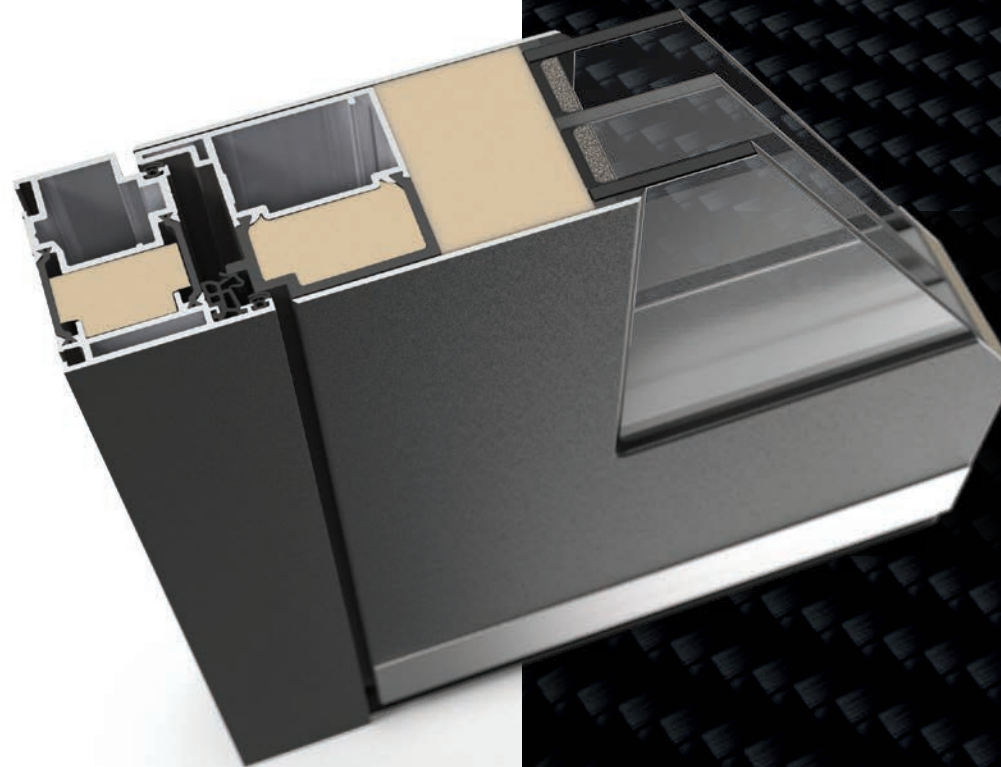

La più forte costruzione

CarbonCore è l'unica **costruzione in carbonio** brevettata, sviluppata esclusivamente per porte d'ingresso. Le fibre di carbonio sono eccezionalmente leggere, rigide e molte volte più resistenti dell'acciaio, ragion per cui vengono utilizzate anche su velivoli di ultima generazione e nei più prestigiosi ingressi **PIRNAR**. Non si deformano né nel sole cocente né negli inverni più freddi. Dato che hanno una tenuta migliore, non ci sono correnti d'aria nocive. Aprirle è estremamente facile.

PIRNAR CarbonCore è sicuramente **la costruzione più robusta** tra tutte quelle che possiamo trovare in questa classe di porte d'ingresso.