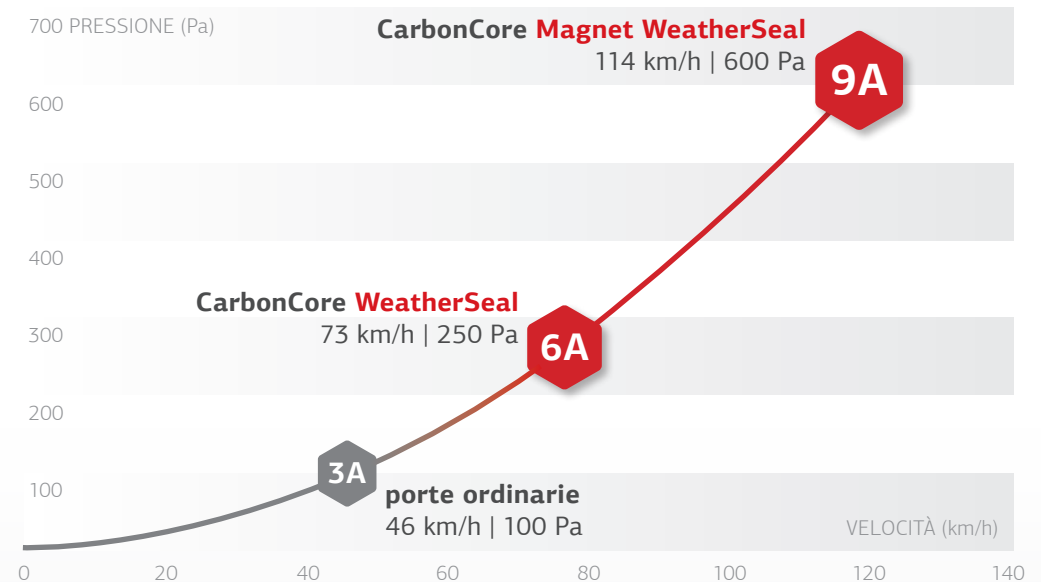

Impermeabilità CarbonCore

Classificazione standard di impermeabilità: da Classe 1A (peggiore) a Classe 9A (migliore).
Classificazione standard di tenuta all'aria - Classe da 1 a 4 (dalla peggiore alla migliore).